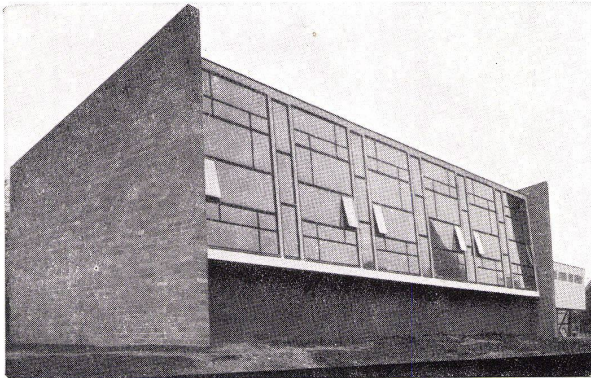

72 023 SP R Pmi 61
mit Isolierpresstoff-
Abdeckplatte crème-weiss

72 023 SP R Pmi 62
mit Isolierpresstoff-
Abdeckplatte elfenbeinfarbig

Grösse I, Pmi = 86 x 86 mm

Adolf Feller AG Horgen

Mipolam Kunststoff-Fenster VERWO – die moderne Lösung
für moderne Bauten. Seit Jahren bewährt und für repräsen-
tatives Bauen begehrt. Die besonderen Vorteile: