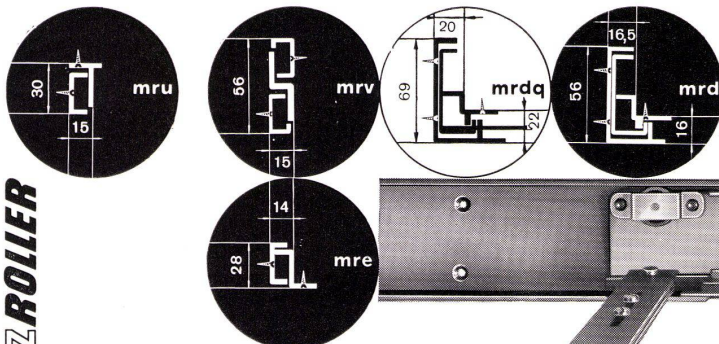

MERZROLLER

Merz-Roller Schubladenführungen sind besser!

Wir liefern für jeden Zweck das passende Modell: einfacher Auszug, doppelter Auszug und Differenzialauszug.