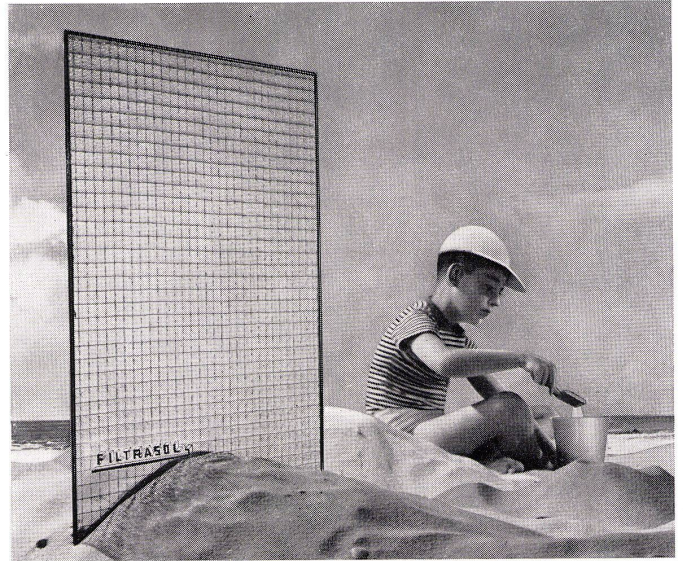

Am Anfang war... Sand

Der Sand ist eines der Grundelemente der Fabrikation von **wärmeabsorbierendem Gußglas**

FILTRASOL*

Die FILTRASOL*-Guß- und Drahtgläser von bläulichgrüner Farbe absorbieren 50% der Sonnenstrahlen, reduzieren die Blendung und ergeben ein weiches, angenehmes Licht.

Weitere Produkte unseres Fabrikationsprogramms:

- weiße Guß- und Drahtgläser
- gehärtetes Emaillierglas PANOROC*
- Isolierglas POLYGLASS*

* Marken ges. gesch.