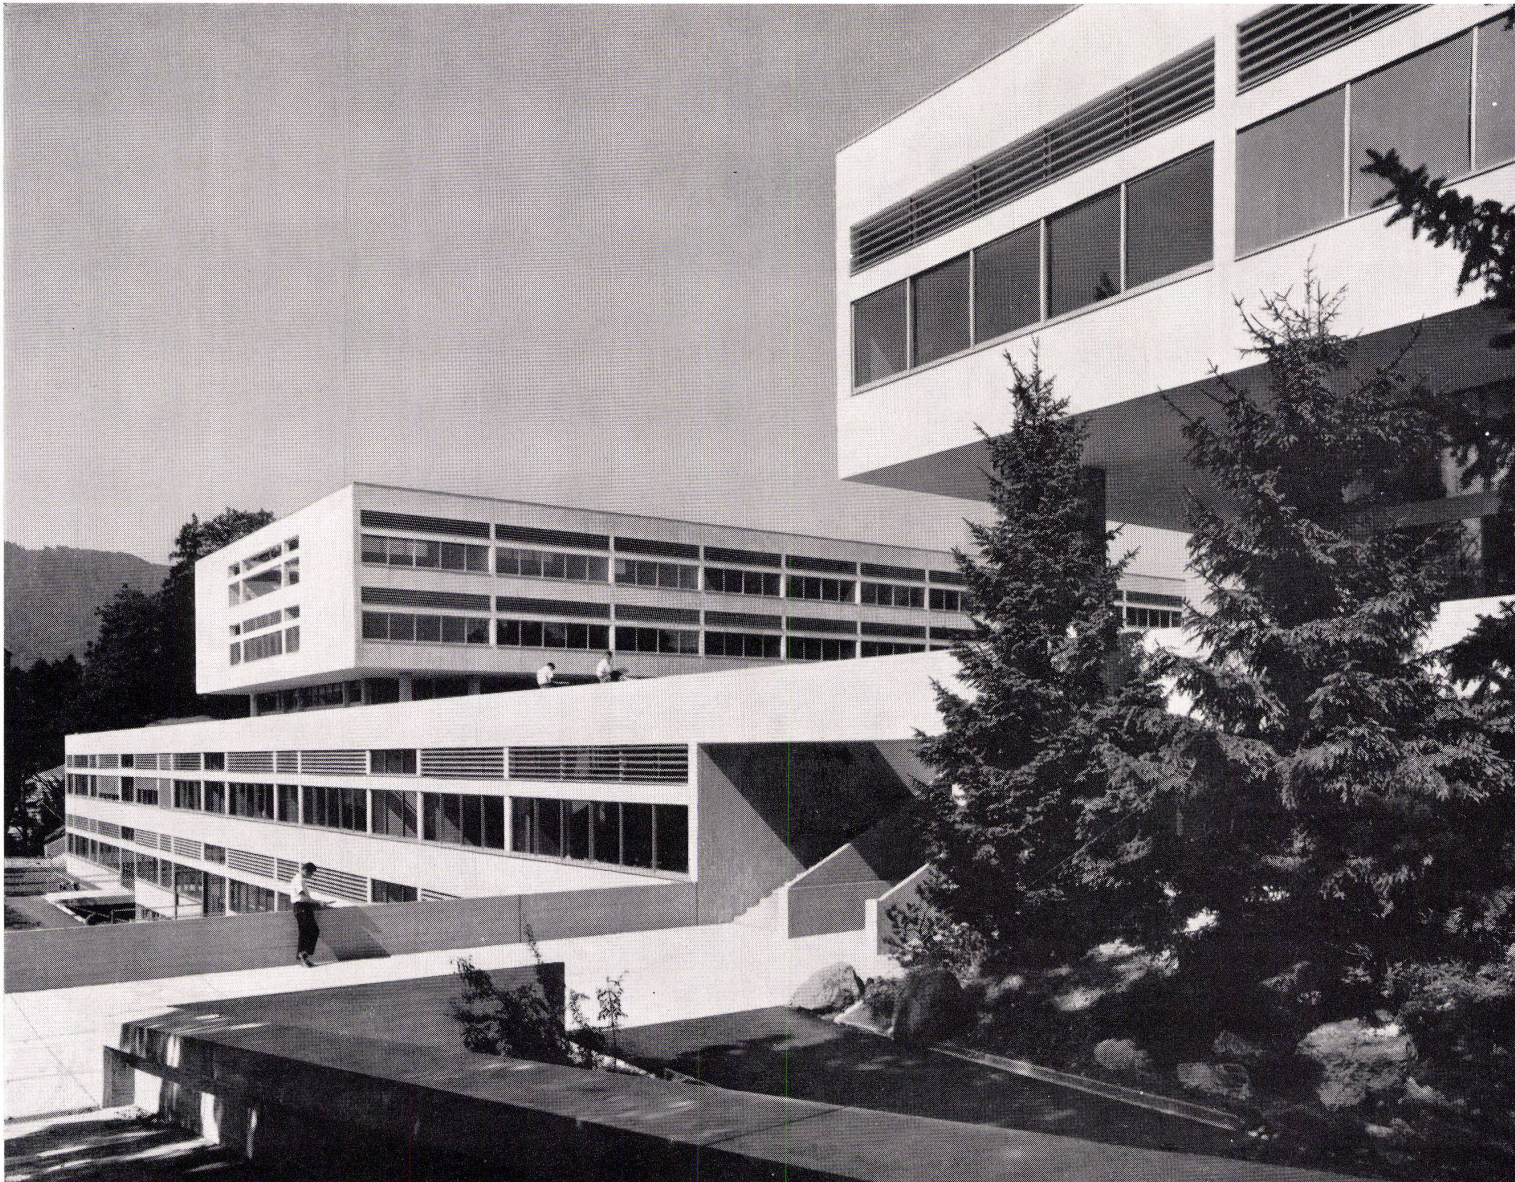

Für WC-Anlagen mit hohem Benützungsgrad

empfiehlt
GEBERIT den modernen
tiefhängenden, robusten
WC-Spülkasten

Vom Schweizer Werkbund und der Mustermesse
Basel mit dem Prädikat «DIE GUTE FORM 1962»
ausgezeichnet.

Um ärgerliche Betriebsstörungen in WC-Anlagen mit hohem Benützungsgrad auszuschalten und die erforderliche Hygiene zu gewährleisten, müssen höchste Ansprüche an die Betriebssicherheit und die Spülwirkung gestellt werden.

GEBERIT bietet Ihnen diese Sicherheit: denn Hunderttausende von GEBERIT-Anlagen in Schulhäusern, Verwaltungsbauten, Krankenhäusern, Hotels, Wohnsiedlungen usw. bewähren sich schon seit Jahren unter allen Druck- und Wasserverhältnissen aufs beste. Die Konstruktion ist einfach und schließt Reparaturen aus. Der formschöne GEBERIT-Spülkasten spült ohne Lärm, das Material ist alterungsbeständig.

Ein gutes halbes Jahrhundert Erfahrung im Spülkastenbau und 25 Jahre Erfahrung in der Verarbeitung von thermoplastischen Werkstoffen brachten ein Ergebnis von hoher Qualität: den tiefhängenden, alterungsbeständigen GEBERIT-Spülkasten.

Auch der bekannte Schweizerarchitekt Prof. Jacques Schader ETH/Zürich, wählte deshalb für Zürichs neuestes Groß-Schulhaus «Kantonsschule Freudenberg» die tiefhängenden GEBERIT-Spülkästen aus PVC, denn GEBERIT bietet volle Sicherheit!

GEBERIT