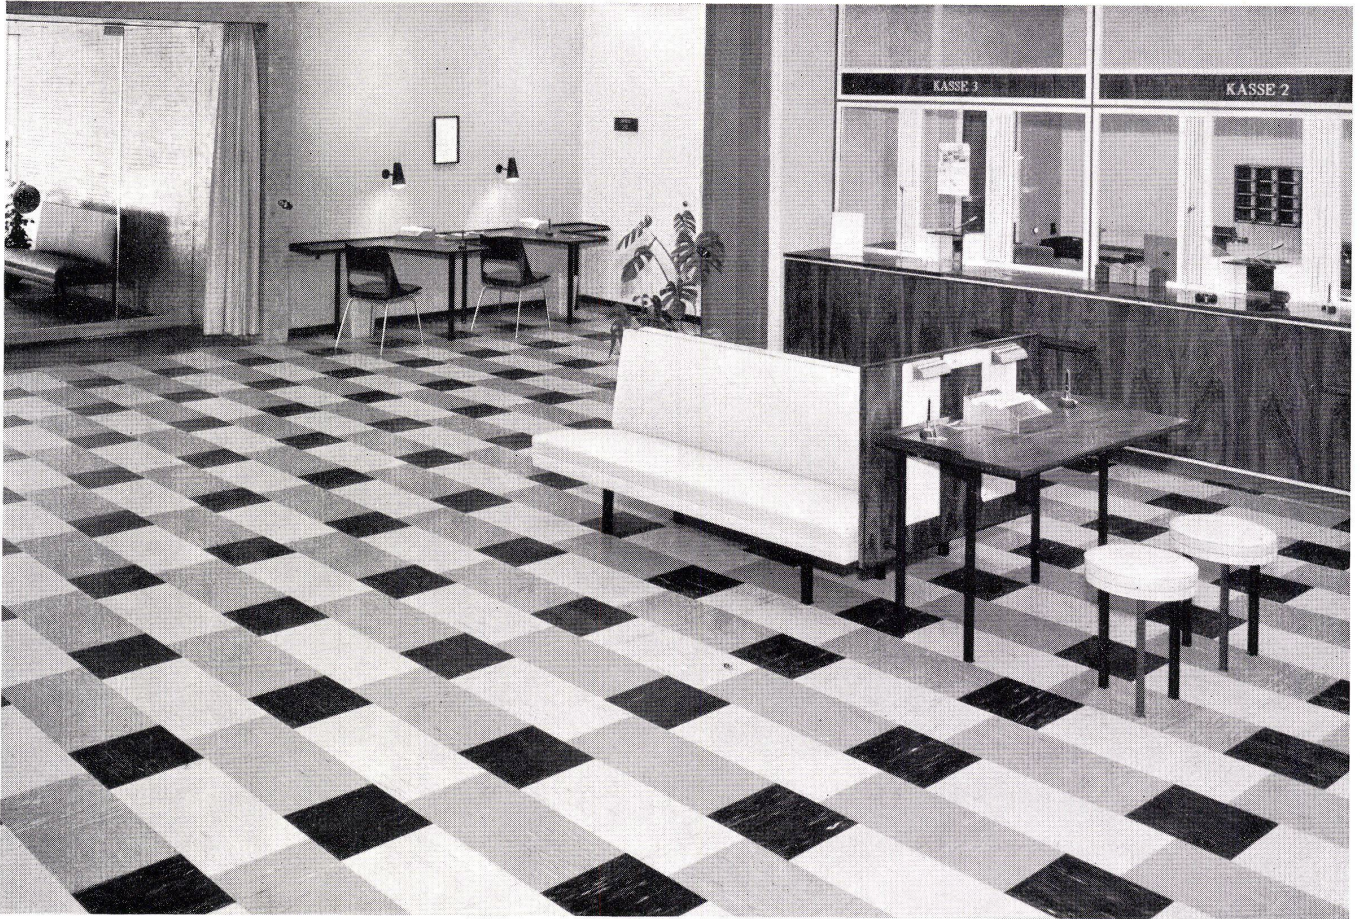

Bank in Aarhus (Dänemark)

hier liegen

HOLMSUND

Vinyl Bodenplatten

Der beste
skandinavische
Qualitätsboden
in
über 25 praktischen
Farbstellungen!

10 Qualitätsvorteile sind in
HOLMSUND vereint:

1. HOLMSUND-Bodenplatten sind nicht geschichtet, sondern durch und durch homogen.
2. Längste Haltbarkeit mit langer Garantie gegen Fußtrittabnutzung.
3. Öl- und fettbeständig.
4. Weitgehende Säurebeständigkeit.
5. Lösungsmittelbeständigkeit.
6. Alkalibeständig, wasserunempfindlich.
7. Durchgefärbt, durchmarmoriert, porenfrei.
8. Schalldämpfend, trittsicher, elastisch.