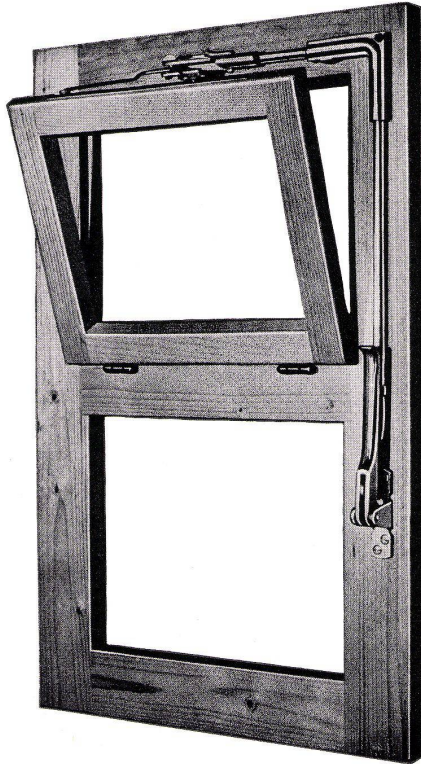

VENTUS E

Schweizer Fabrikat

DER Oberlichtverschluß

funktionssicher, den höchsten Ansprüchen der modernen Bautechnik entsprechend.

Eignet sich für Einzelverschluß und Gruppenanlagen, für Auf- und Unterputz-Montage, für Holz- und Metallkonstruktionen.