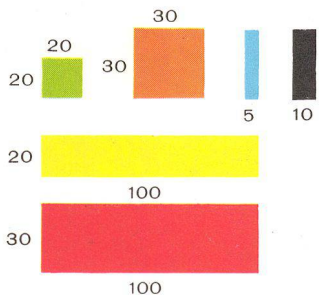

H O L M S U N D

Vinyl Bodenplatten

Der beste skandinavische Qualitätsboden

FILMOS AG., Basel 1, Postfach 751, Tel. 061-24 39 33/32

HOLMSUND

10 Qualitätsvorteile sind in HOLMSUND vereint:

1. HOLMSUND-Bodenplatten sind nicht geschichtet, sondern durch und durch homogen.
2. Längste Haltbarkeit mit langer Garantie gegen Fußtrittabnutzung.
3. Öl- und fettbeständig.
4. Weitgehende Säurebeständigkeit.
5. Lösungsmittelbeständigkeit.
6. Alkalibeständigkeit, wasserunempfindlich.
7. Durchgefärbt, durchmarmoriert, porenfrei.
8. Schalldämpfend, trittsicher, elastisch.
9. Einfach billig und sauber im Unterhalt.
10. Höherer Vinyl-Gehalt wie bei Vinyl-Asbest-Platten.

704

727

716

701

720

Erhältlich in:
30x30 cm
2,5 mm Stärke

20x20 cm
1,6 mm Stärke

Flughafen Kopenhagen: eine Referenz unter Tausenden

Neu!

HOLMSUND Super-Vinyl-GRANITE-Platten in 12 modernen Farbstellungen. Verlangen Sie die Unterlagen.

709

703

705

725

Viele Millionen Quadratmeter wurden seit 10 Jahren in der ganzen Welt erfolgreich verlegt.