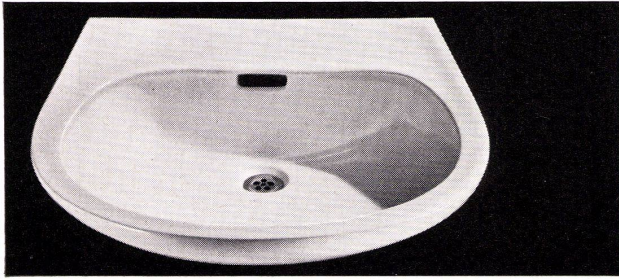

Carina 7100 in drei Grössen. Grosse Schalenform. Direkter Wandanschluss, kein Herabfliessen des Wassers zwischen Becken und Wand. Auszeichnung «Die gute Form»
Sanitär-Bedarf AG Zürich 8/32, Sanitäre Apparate und Armaturen
Kreuzstrasse 54, Telefon 051 / 24 67 33

Sabez