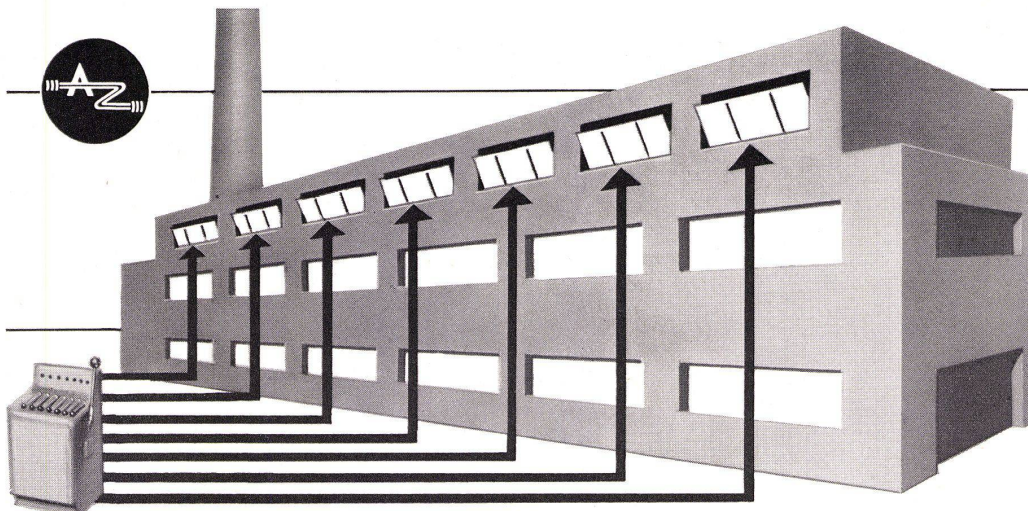

ARMSTRONG

Hydraulische Fernbetätigungen

für Übertragungsdistanz bis über 30 m.

für Fenster, Dachluken, Oberlichter, Lüftungs- und Rauchabzugsklappen, Schieber.

tetra

AG für Hydraulik
 Dietlikon-Zürich
 Tel. 051/93 37 77