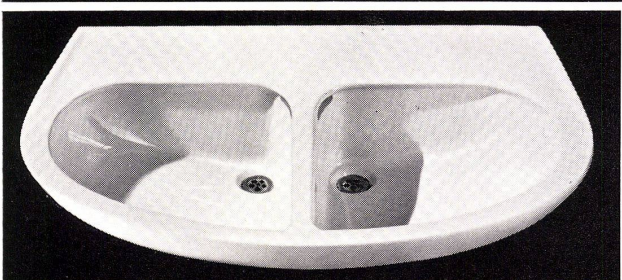

Doppelwaschtisch 5600, 90 x 58 cm. Ein Ablauf, ein Syphon. Zwei Waschgelegenheiten. Auszeichnung «Die gute Form 1962»
Sanitär-Bedarf AG Zürich 8/32, Sanitäre Apparate und Armaturen Kreuzstrasse 54, Telefon 051 / 24 67 33

Sabez