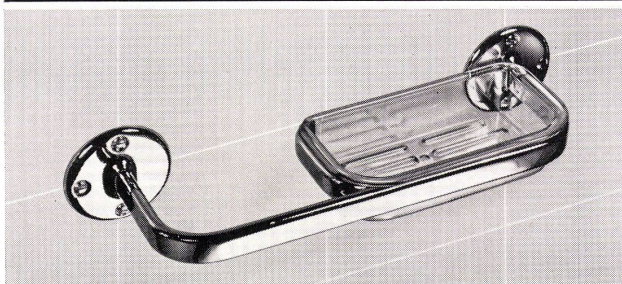

ARMSTRONG

Hydraulische Fernbetätigungen

für Übertragungsdistanz bis über 30 m.

für Fenster, Dachluken, Oberlichter, Lüftungs- und Rauchabzugsklappen, Schieber.

tetra

AG für Hydraulik
 Dietlikon-Zürich
 Tel. 051/93 37 77

Wannengriff, Messing verchromt, kombiniert mit Seifenschale, solide und praktische Ausführung.

Sanitär-Bedarf AG Zürich 8/32, Sanitäre Apparate und Armaturen Kreuzstrasse 54, Telefon 051/24 67 33

Sabez

Wannen- griff 1206