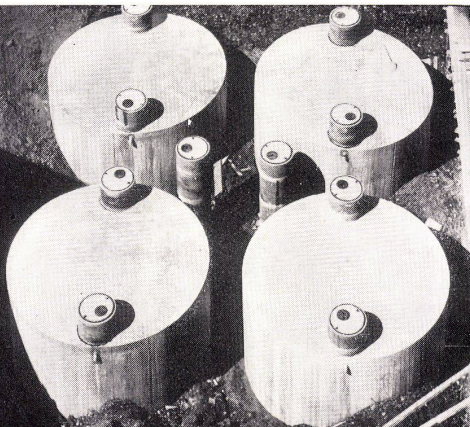

spezialauskleidung seit 35 jahren erprobt

tankbau

otto schneider zürich

froburgstr. 188 zürich 6

telefon 051 - 26 35 05