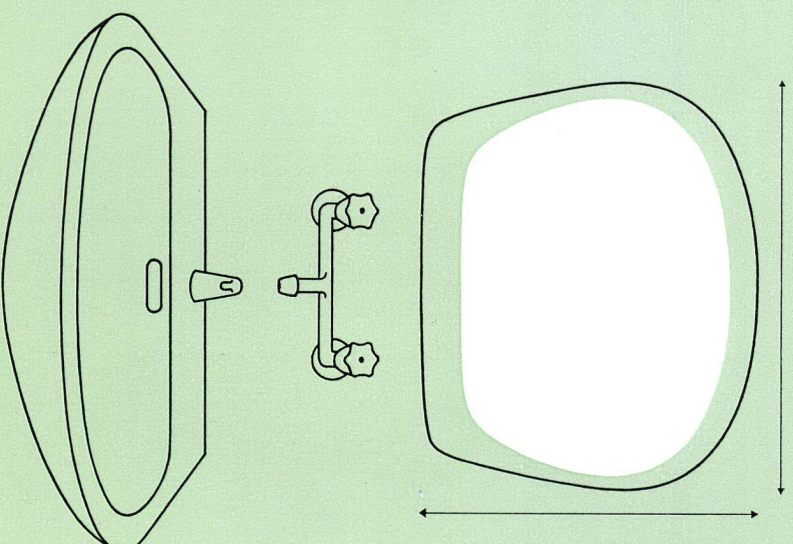

Coralline

Platingrau

Gris platine

Galvolux-Spiegel « Lugano » für farbige Badezimmer

Galvolux-Spiegel « Lugano » finden Sie in den Ausstellräumen der Grossisten der sanitären Branche.

Sie werden ausschliesslich durch Vermittlung der Mitglieder des Schweiz. Grosshandels-Verbandes der sanitären Branche verkauft.

Miroirs Galvolux Lugano pour salles de bains en couleurs

Les miroirs Galvolux Lugano sont présentés dans les Salles d'exposition des grossistes de la branche sanitaire

Ils sont vendus exclusivement par l'intermédiaire des membres des grossistes de l'Union suisse de la branche sanitaire.

Für einfache Lavabos 60 x 47
Pour lavabo simple 60 x 47 cm

Für doppelte Lavabos 90 x 55
Pour lavabo double 90 x 55 cm

GALVOLUX

zeitgemäss bauen

bauen mit

GRIESSER

Aadorf
052 4 71 12
Basel
061 34 63 63
Bern
031 2 26 42