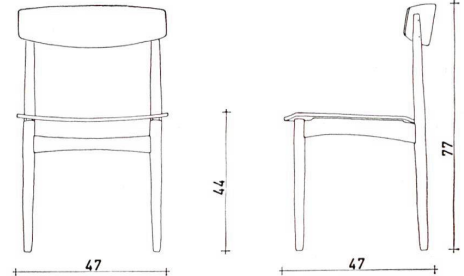

Aluminium AG
Menziken Aarg.
Tel. 064/6 16 21
für Guss:
Tel. 064/6 53 42

Mod. 760 P

Stuhl Mod. 760 P. Entwurf: K. Culetto.
Sitz gepolstert, Kopfstück massiv.

Stuhl Mod. 760. Sitz abgesperrt konkav, Kopfstück massiv.