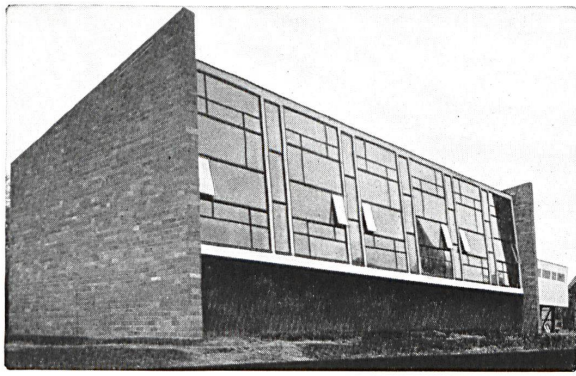

Mipolam Kunststoff- Fenster

Mipolam Kunststoff-Fenster VERWO – die moderne Lösung für moderne Bauten. Seit Jahren bewährt und für repräsentatives Bauen begehrt. Die besonderen Vorteile:

- Grosse Stabilität
- keine Malerarbeit
- witterungsbeständig
- Verbundverglasung
- vorzügliche Abdichtung
- gute Wärme-Isolierung
- starke Schalldämpfung
- lichtechte Farben
- keine Unterhaltskosten
- leichte Reinigung.