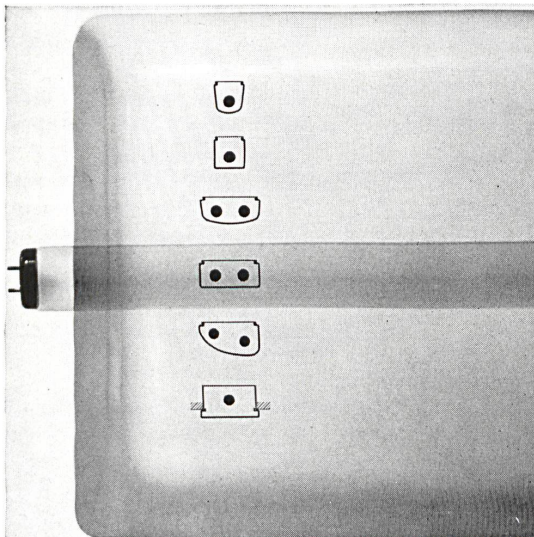

Die Fluoreszenzbeleuchtung hat sich für Arbeitsräume durchgesetzt. Das vom Bauherrn geforderte Beleuchtungsniveau wird immer höher. — Die grosse Auswahl von Leuchten, die wir dem Interessenten bieten, gibt ihm die Gewissheit für jeden Zweck die richtige Leuchte zu finden. Wenden Sie sich an Ihren Elektroinstallateur oder direkt an uns. Unsere Fachleute beraten Sie gerne. — BAG Bronzewarefabrik AG Turgi. Ausstellungs- und Verkaufsräume in Zürich, beim Central, Stampfenbachstrasse 15

BAG TURGI