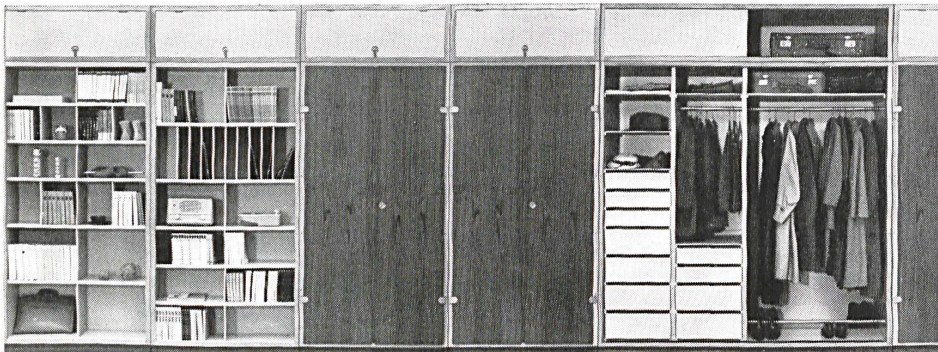

tankbau otto schneider zürich

frohburgstr. 188 zürich 6

telefon 051-26 35 05

Architekt Børge Mogensen's zerlegbare Schrankenelemente bilden die zweckmässige, mobile Möblierung in Verwaltung, Eigenheim und Wohnung. Durch das Mass-System von 27 Breiten, 4 Höhen und 2 Tiefen, lässt sich jede Wand restlos ausnützen. Der Innenausbau von Arch. Grethe Meyer kann allen vorkommenden Verwendungszwecken angepasst werden.

**rothen**

Rothen-Möbel, Bern  
Standstrasse 13-Flurstrasse 26

**zingg-lamprecht**

Zürich «Dansk Kunst» Claridenstr. 41  
Hauptgeschäft am Stampfenbachplatz

Merz-Roller Schubladenführungen sind besser!

Wir liefern für jeden Zweck das passende Modell: einfacher Auszug, doppelter Auszug und Differenzialauszug.