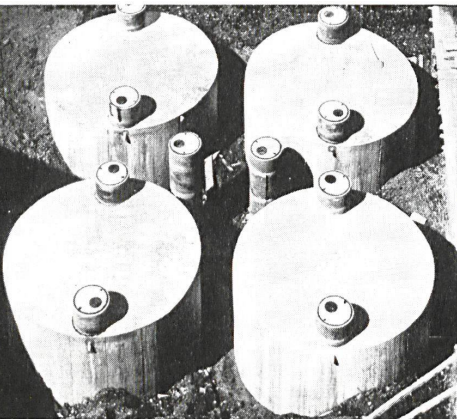

spezialauskleidung seit 35 jahren erprobt

tankbau otto schneider zürich

frohburgstr. 188 zürich 6

telefon 051-26 35 05