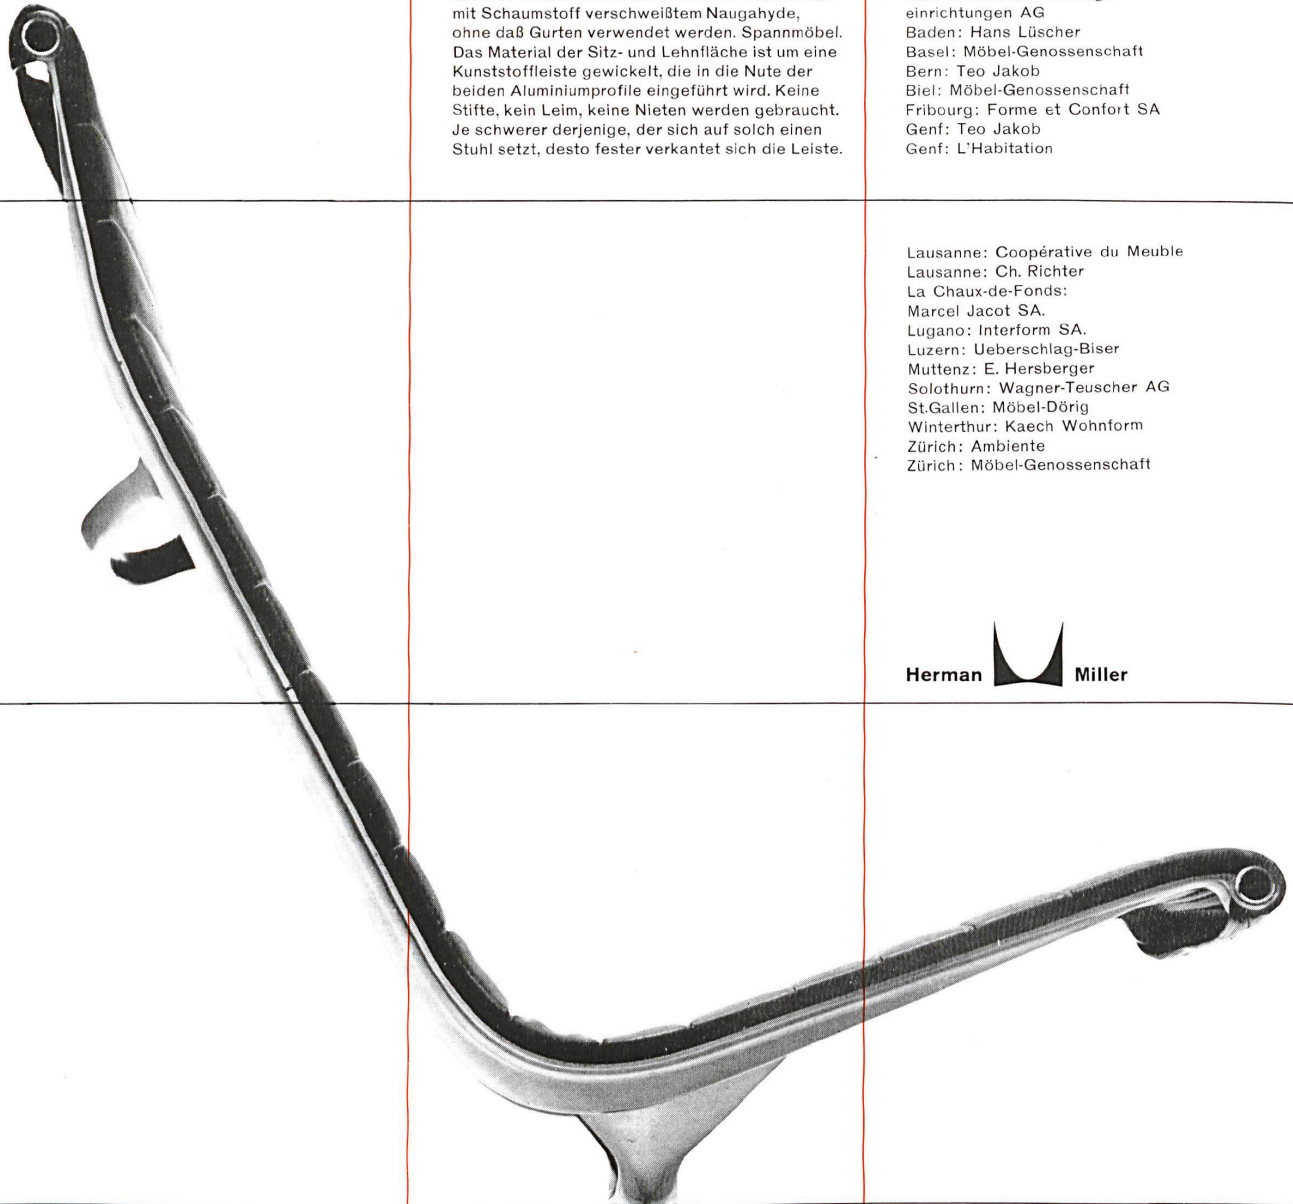

Herman Miller Collection

Diese neue Möbelgruppe von Charles Eames kann sowohl drinnen als auch im Freien gebraucht werden. Elastisches Sitzen auf einer Fläche aus mit Schaumstoff verschweißtem Naugahyde, ohne daß Gurten verwendet werden. Spannmöbel. Das Material der Sitz- und Lehfläche ist um eine Kunststoffleiste gewickelt, die in die Nute der beiden Aluminiumprofile eingeführt wird. Keine Stifte, kein Leim, keine Nieten werden gebraucht. Je schwerer derjenige, der sich auf solch einen Stuhl setzt, desto fester verkantet sich die Leiste.

Herman Miller AG,
International Department,
Aeschenvorstadt 6, Basel,
Tel. 061 / 24 18 04.

Ausstellung und Verkauf:
Zürich, Schifflande 32,
Tel. 051 / 47 11 02.
Basel, Aeschenvorstadt 4
(Passage), Tel. 061 / 24 55 34.

Herman-Miller-Wiederverkäufer:
Aarau: Strebel Wohnungs-
einrichtungen AG
Baden: Hans Lüscher
Basel: Möbel-Genossenschaft
Bern: Teo Jakob
Biel: Möbel-Genossenschaft
Fribourg: Forme et Confort SA
Genf: Teo Jakob
Genf: L'Habitation

Lausanne: Coopérative du Meuble
Lausanne: Ch. Richter
La Chaux-de-Fonds:
Marcel Jacot SA.
Lugano: Interform SA.
Luzern: Ueberschlag-Biser
Muttens: E. Hersberger
Solothurn: Wagner-Teuscher AG
St.Gallen: Möbel-Dörig
Winterthur: Kaech Wohnform
Zürich: Ambiente
Zürich: Möbel-Genossenschaft

Herman Miller