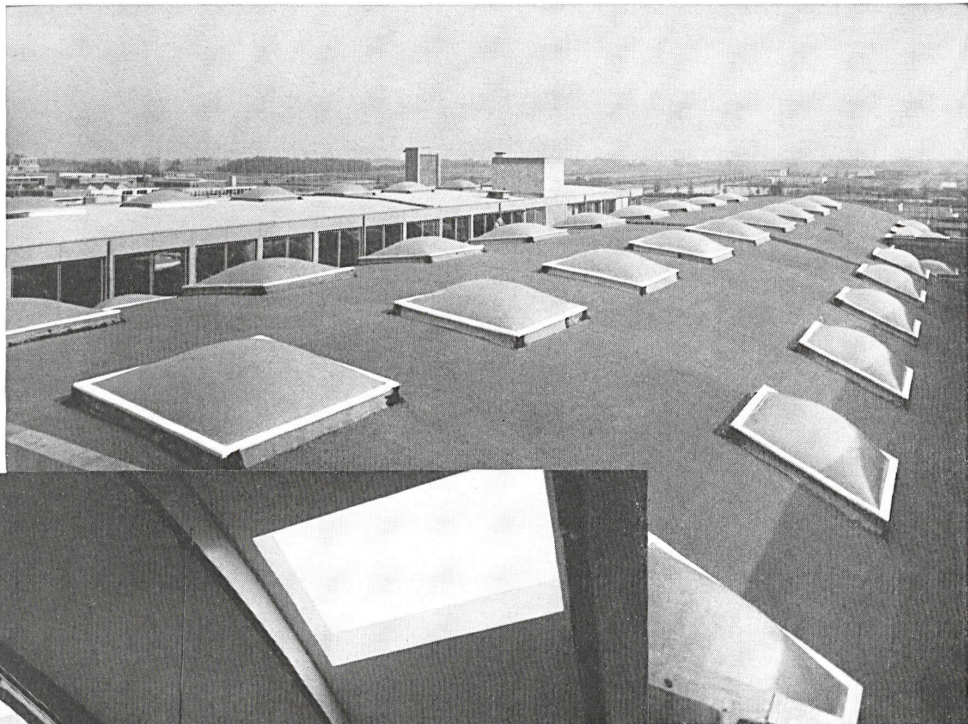

Mortelmans Druckerei und
Kartonnagenfabrik N.V.
Rijswijk (Holland).
Arch.: W. Damen, Den Haag