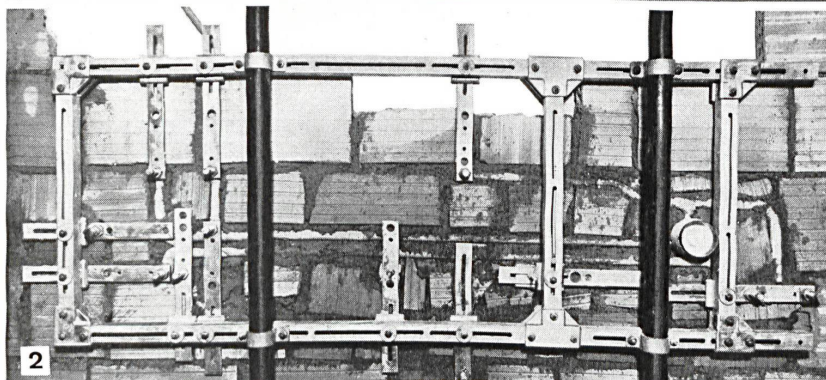

Herman Miller Collection

Diese neue Möbelgruppe von Charles Eames kann sowohl drinnen als auch im Freien gebraucht werden. Elastisches Sitzen auf einer Fläche aus mit Schaumstoff verschweißtem Naugahyde, ohne daß Gurten verwendet werden. Spannmöbel. Das Material der Sitz- und Lehfläche ist um eine Kunststoffleiste gewickelt, die in die Nute der beiden Aluminiumprofile eingeführt wird. Keine Stifte, kein Leim, keine Nieten werden gebraucht. Je schwerer derjenige, der sich auf solch einen Stuhl setzt, desto fester verkantet sich die Leiste.

Herman  Miller

Die +GF+ Montagemethode

Die Montage-Vorrichtung

ist die praktische Ergänzung der seit Jahren bewährten +GF+ Montagemethode. Sie erlaubt Anschlussleitungen für Einzel-Apparate, Apparate-Gruppen im Wohnungs-Schulhaus- oder Industriebau etc. **vor dem Aufmauern der Wand zuverlässig und genau zu montieren.**