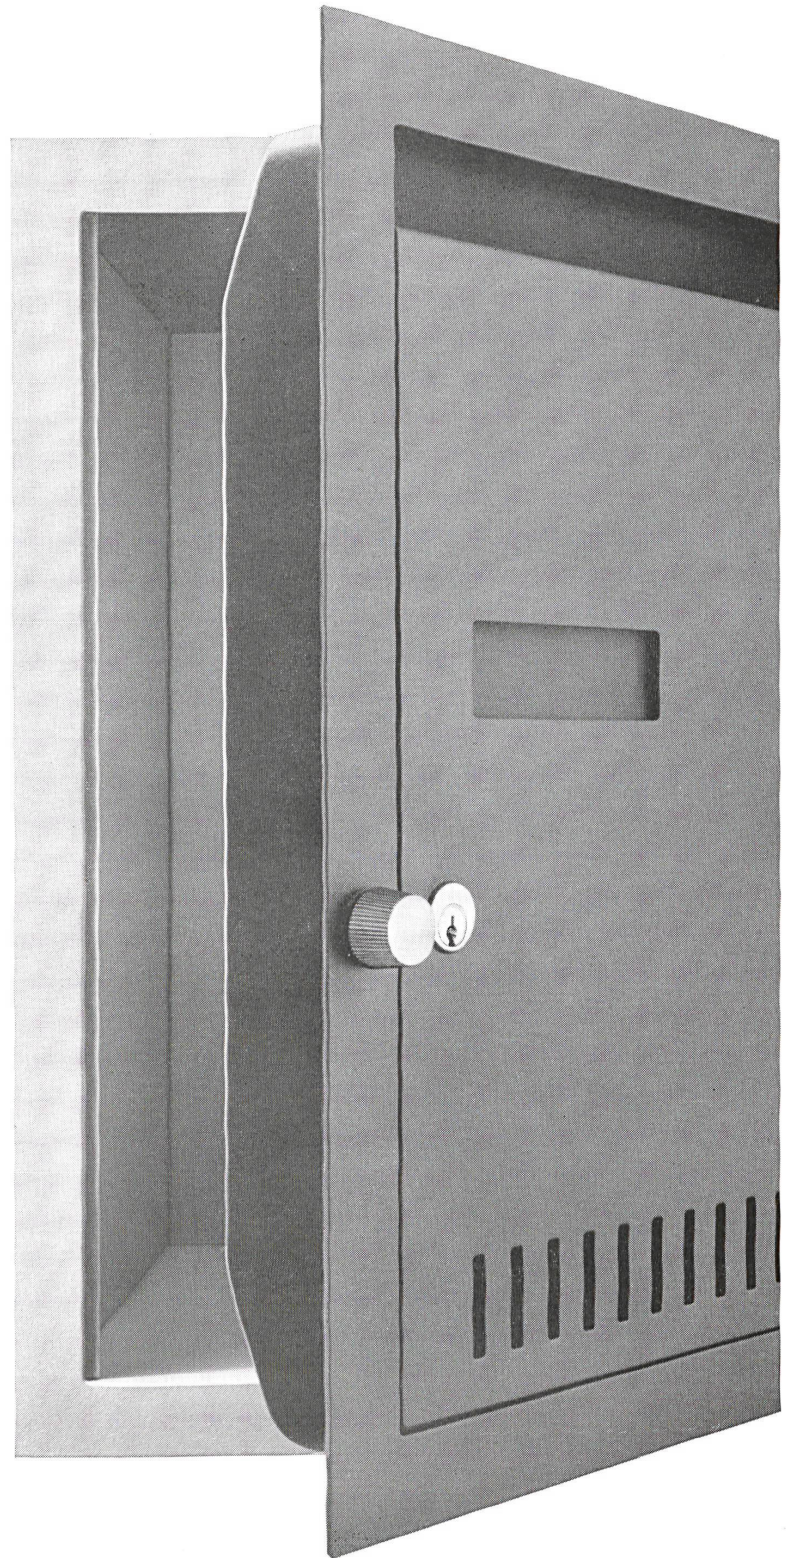

Brief- und Milchkasten, die allen Anforderungen entsprechen:
Grosses Fassungsvermögen, zeitgemäss gestaltete Türfront, langer
Einwurfschlitz, sicherer Verschluss, für jahrzehntelange Bean-
spruchung gebaut. Wählen Sie einen norm-Brief- und Milchkasten.

Brief- und Milchkasten aus Stahlblech

Metalbau AG

Zürich

Anemonenstrasse 40
Zürich 9/47
051/5213.00

norm®