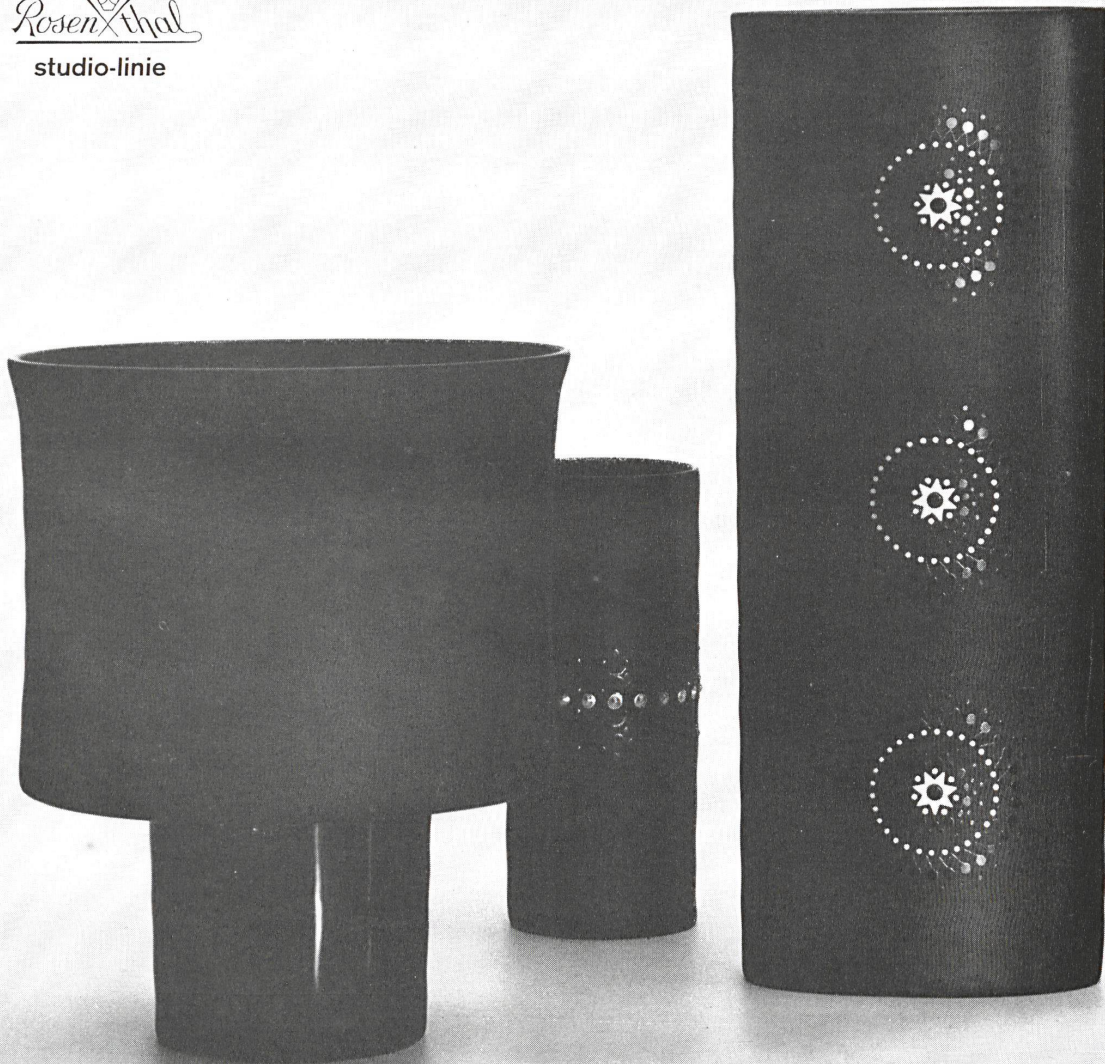

Ein Produkt

Porcelaine Noire. Dünnes klingendes Porzellan in geometrischen und gebändigten Naturformen, dessen dekorative Wirkung durch das Wechselspiel von matt und glänzend verstärkt wird.

Rosenthal
studio-linie