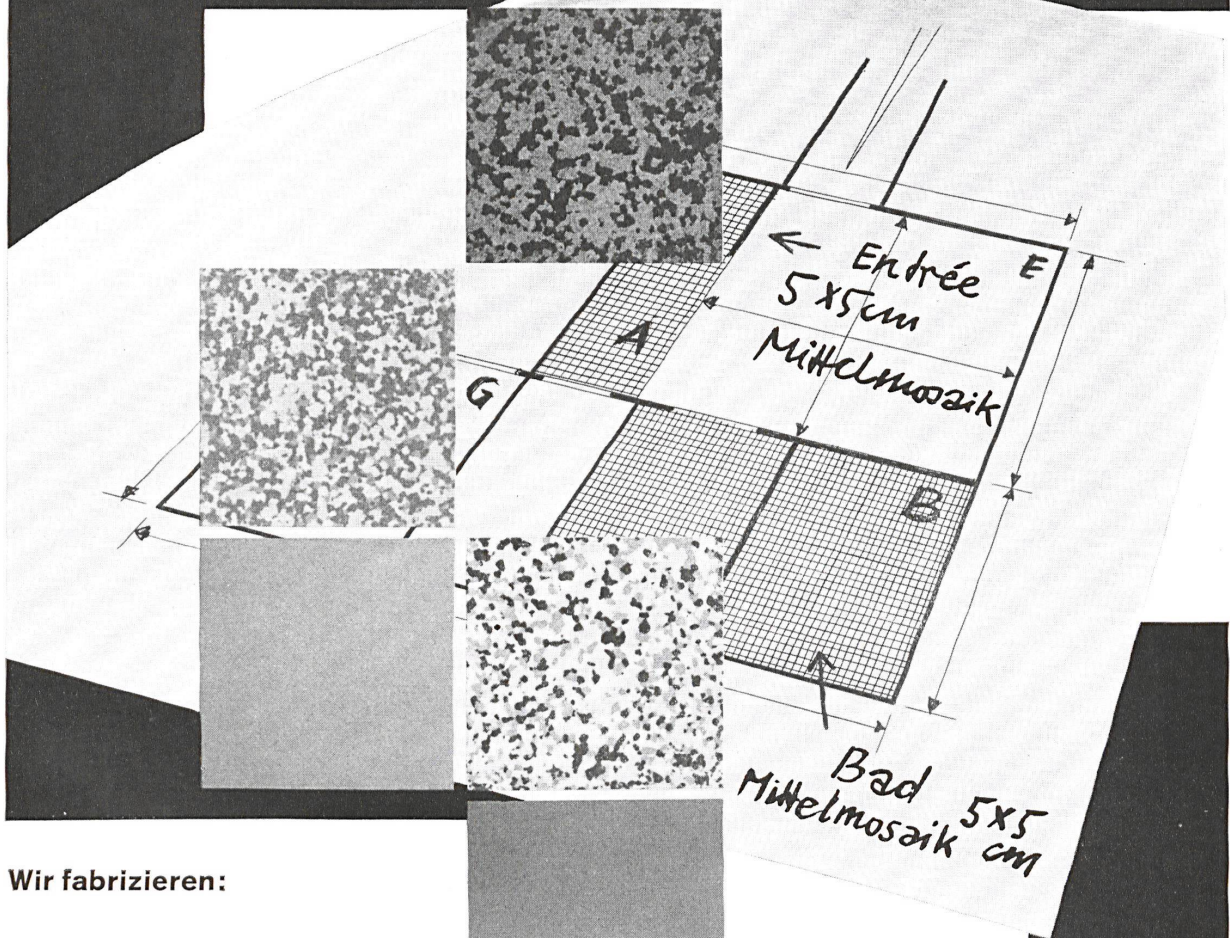

Laufen

Wir fabrizieren:

Sanitäre Apparate

aus Sanitärporzellan und Feuerton

Glasierte

Steingut-Wandplatten

weiss, crème und farbig

Steinzeug-Bodenplatten

Steinzeug-Mosaik

Ziegel und Backsteine

Elektroporzellan

Neue Möglichkeiten, neue optische Wirkungen, neue Farben – kurz, ein neues Gestaltungsmittel in der Hand des fortschrittlichen Architekten. 5 x 5 cm ist das Format des neuen Laufener Mittelmosaiks mit allen bekannten Vorteilen einer Steinzeugbodenplatte. Mit der reichhaltigen Farbskala sind den Gestaltungsmöglichkeiten praktisch keine Grenzen gesetzt; sie führen zu optischen Wirkungen von einmaliger Schönheit.

Für Muster und Auskünfte wende man sich an die zuständigen Fachgeschäfte.

AG für Keramische Industrie Laufen
Tonwarenfabrik Laufen AG