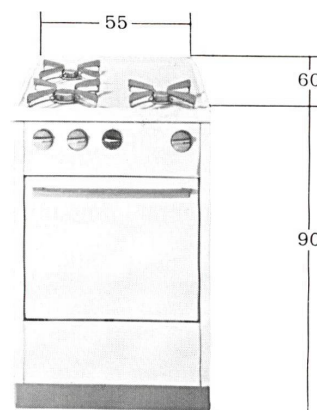

Beliebtheit:

Bono-Gasherde sind beliebt wegen ihrer harmonischen Form und der bewährten Qualität. In gediegenem Grau und leuchtendem Rot heben sich die Bedienungsgriffe vom pastellweißen Herd ab.

Moderne Norm:

Kubische Bauform zum An- und Einschoben, Freistellen und Einschoben mit geschlossener, nach hinten verlängerter und leicht erhöhter Herdplatte. Gesicherte Bedienungsgriffe.

Federnde, wegnehmbare Pfannenträger:

Unverwüstlich und elegant sind die neuen Pfannenträger aus Chromnickelstahl, deren Federung ein sicheres Aufliegen des Kochgeschirrs garantiert.

Schwenkbrenner:

Schwenkbare Brenner gestatten das Einstellen von Ober- oder Unterhitze. Der geräumige, automatisch regulierte Backofen eignet sich vortrefflich zum Grillieren.

Züandsicherungen:

Vollgesicherte Brenner können auf Wunsch und gegen Mehrpreis geliefert werden; die Gaszufuhr wird automatisch unterbrochen, wenn keine Flamme brennt.

Vielfältiges Angebot:

Normalmodelle mit 3 und 4 Kochstellen sowie mannigfaltige Spezialausführungen. Abschlussdeckel, Geräteschublade und Abstellplatten werden als Zubehör geschätzt.

Genormte Abmessungen 55/60/90. Höhe variabel nach Wunsch 80+85.