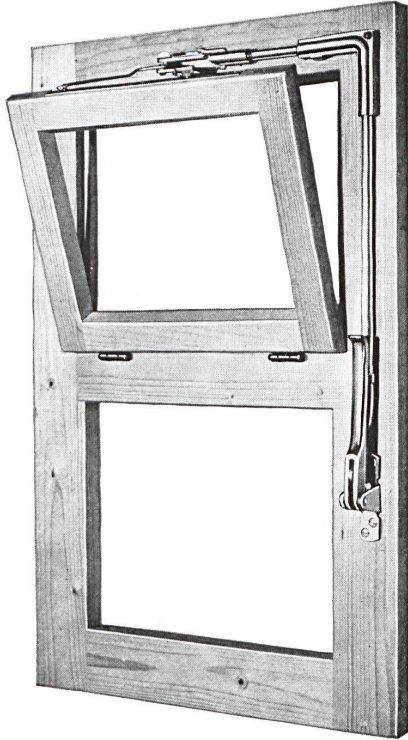

VENTUS E

Schweizer Fabrikat

DER Oberlichtverschluß

funktionssicher, den höchsten Ansprüchen der modernen Bautechnik entsprechend.

Eignet sich für Einzelverschluß und Gruppenanlagen, für Auf- und Unterputz-Montage, für Holz- und Metallkonstruktionen.