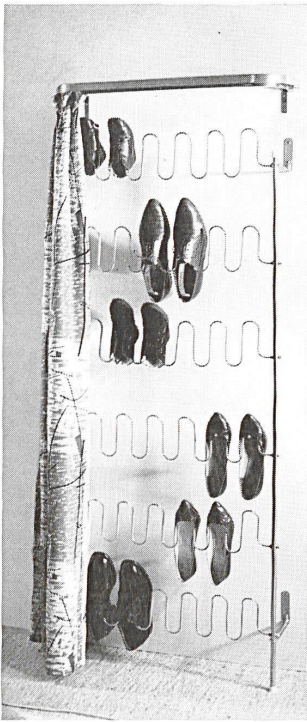

Sabez

Doppel- wasch- tisch

Für Wandmontage werden Sabez-Garnituren nur mit einer einzigen
Schraube montiert. Ein Nocken verhindert Verschieben oder Kippen.
Sanitär-Bedarf AG Zürich 8/32, Sanitäre Apparate und Armaturen
Kreuzstrasse 54, Telefon 051/24 67 33

Sabez

Glas-& Seifen- halter

Schuhgarderobe Patent Nr. 213.591

ordnet, schont, trocknet und lüftet Ihre Schuhe, ist praktisch und preiswert.

Vorteile gegenüber allen bisherigen Aufbewahrungsarten in Kästen, Schränken, Kartons und dergleichen:

1. Vollkommene Lüftung, kein Schimmeln, kein Erstickn, gänzlich Austrocknen, daher formhaltend!
2. Raumsparend, da Anbringung an sonst unausgenützten Stellen, wie in Badezimmern, Veranden, Vorzimmern, Küchen, Abstellräumen, Toiletten und Innenflächen von Türen.

Die Schuhgarderoben können auf Wunsch in verschiedenen Höhen und Breiten als Sonderanfertigung geliefert werden und eignen sich besonders für Industriegarderoben, Schulhäuser Turnhallen usw.

Die normale Schuhgarderobe für 18 Paar Schuhe besteht aus Stahlrohrrahmen in der Höhe von 155 cm. Diese werden durch sechs Stahldrahtschlangen in der Breite von 65 cm miteinander verbunden und können mittels vier Winkeln an jeder Wand oder Türe leicht befestigt werden. Der Abstand von der Wand beträgt 15 cm. Höhe mit Abdeckbrett 170 cm. Vom kleinsten Kinderschuh bis zum großen Bergschuh werden diese mit der Spitze nach oben mit oder ohne Spanner aufgehängt.