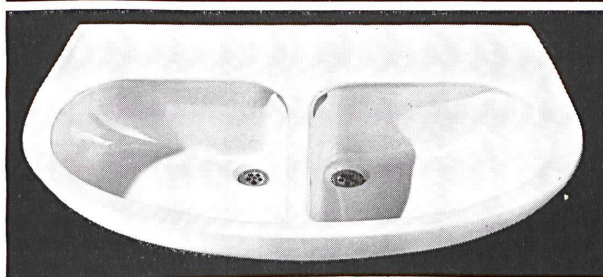

Irema A.G.,
Generalvertretung
und Service für die
ganze Schweiz:
Basel, Dufourstr. 32,
061/247970
Filiale Zürich,
Beethovenstr. 18,
Filiale Genf,
6, Avenue du Mail.

IREMA

Hotpoint

8<

Doppelwaschtisch 5600, 90 x 58 cm. Ein Ablauf, ein Syphon.
Zwei Waschgelegenheiten. Auszeichnung «Die gute Form 1962»
Sanitär-Bedarf AG Zürich 8/32, Sanitäre Apparate und Armaturen
Kreuzstrasse 54, Telefon 051 / 24 67 33

Sabez

Doppel- wasch- tisch

Für Wandmontage werden Sabez-Garnituren nur mit einer einzigen
Schraube montiert. Ein Nocken verhindert Verschieben oder Kippen.
Sanitär-Bedarf AG Zürich 8/32, Sanitäre Apparate und Armaturen
Kreuzstrasse 54, Telefon 051/24 67 33