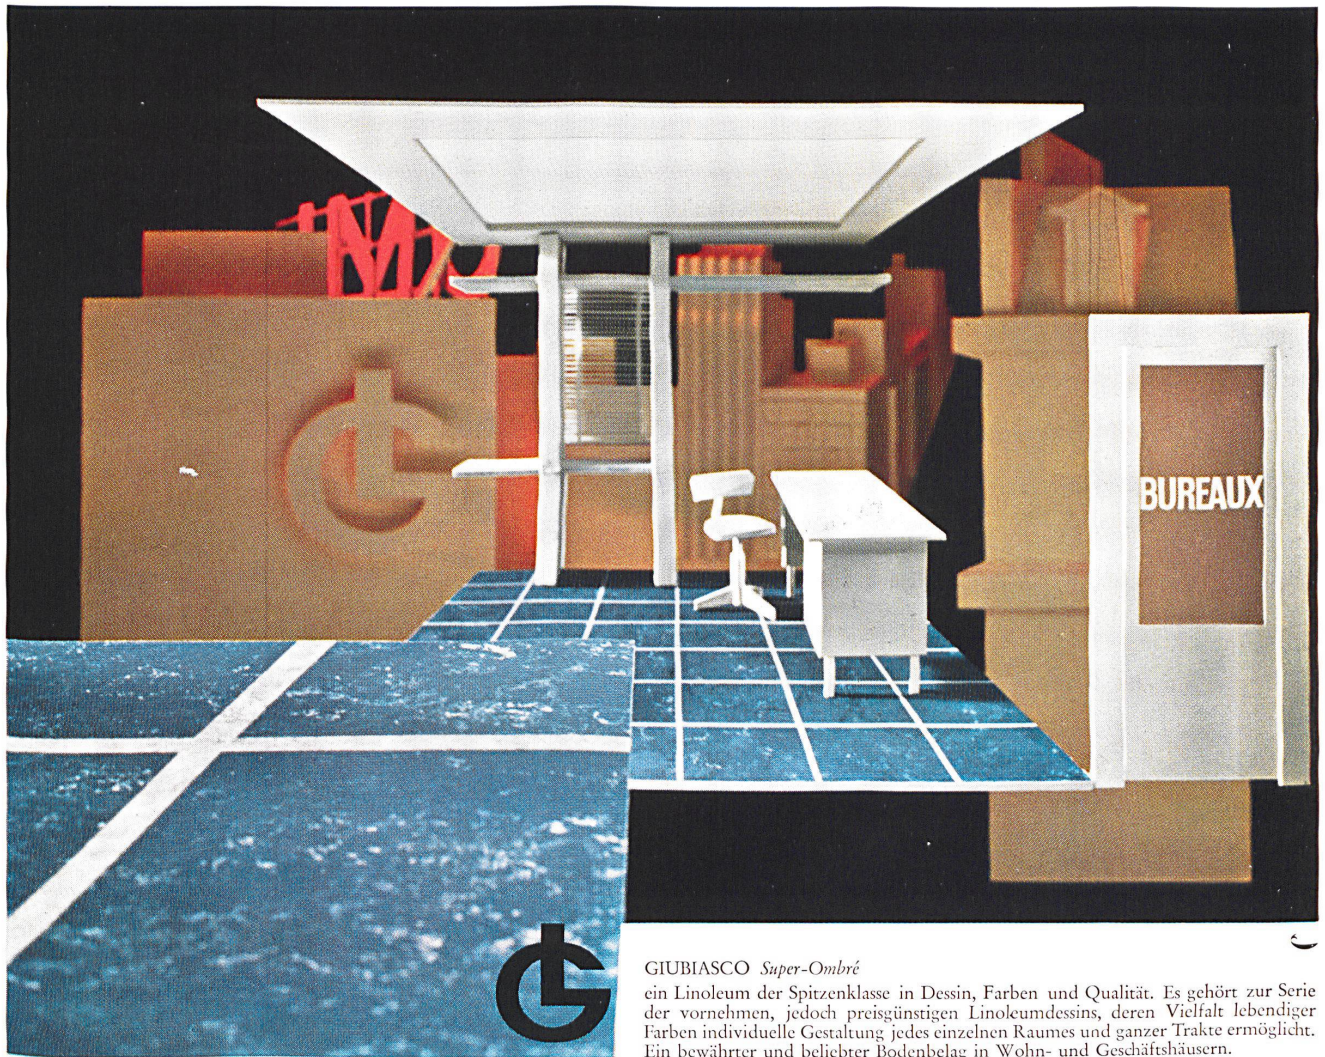

6311 VB1 1/1-1

* Ein Produkt der **Hunter Douglas** 

HUNTER DOUGLAS AG, LUZERN, Moosstr. 15, Tel. 041/3 60 83

GIUBIASCO *Super-Ombre*
 ein Linoleum der Spitzenklasse in Dessin, Farben und Qualität. Es gehört zur Serie der vornehmen, jedoch preisgünstigen Linoleumdessins, deren Vielfalt lebendiger Farben individuelle Gestaltung jedes einzelnen Raumes und ganzer Trakte ermöglicht. Ein bewährter und beliebter Bodenbelag in Wohn- und Geschäftshäusern.

GIUBIASCO
überall richtig —

auch hier im Büro, wo der Berufstätige die meisten Stunden des Tages verbringt, wo konzentrierte Leistung gefordert wird. Die richtige Atmosphäre steigert die Schaffensfreude. GIUBIASCO Erzeugnisse schaffen freundliche Atmosphäre schon vom Boden her dank ihrer echt schweizerischen Eigenschaften in qualitativer und ästhetischer Hinsicht.