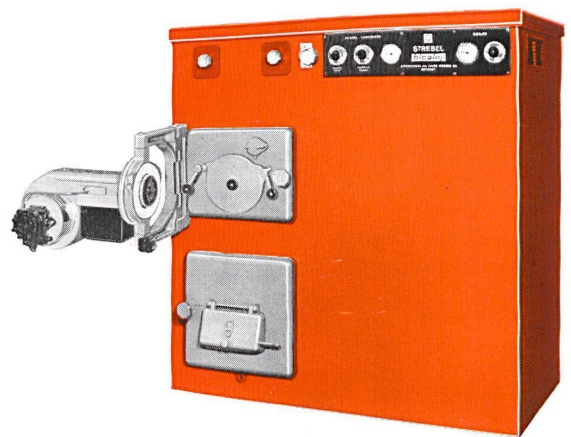

STREBELWERK AG ROTHRIST

STREBEL-**bicalor**