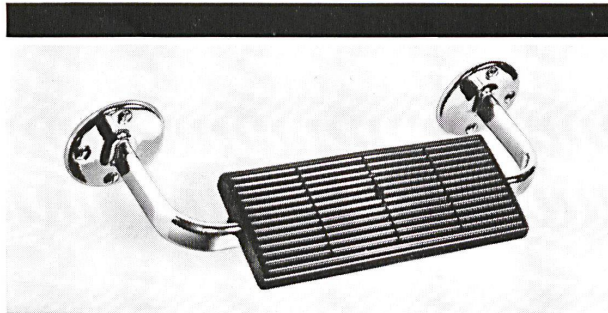

LANISOL

wasserabstossend

Die schweizerische Mineralwolle, lose, granuliert in Matten, Zöpfen, Platten und Schalen
 Der Isolierstoff für höchste Anforderungen
 Gegen Kälte, Wärme, Schall

Minimale Kosten; maximale Wirkung

Sabez-Fussstütze 1209, Messing verchromt, mit Auflagefläche aus Kunststoff, Länge 30 cm.
 Sanitär-Bedarf AG Zürich 8/32, Sanitäre Apparate und Armaturen
 Kreuzstrasse 54, Telefon 051/24 67 33

Sabez

Fuss- stütze 1209