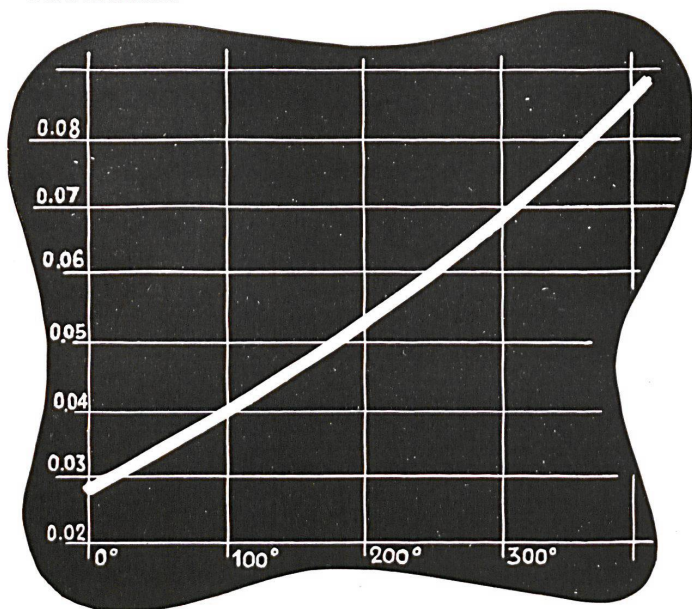

LANISOL

wasserabstossend

Die schweizerische Mineralwolle, lose, granuliert in Matten, Zöpfen, Platten und Schalen
 Der Isolierstoff für höchste Anforderungen
 Gegen Kälte, Wärme, Schall

Minimale Kosten; maximale Wirkung