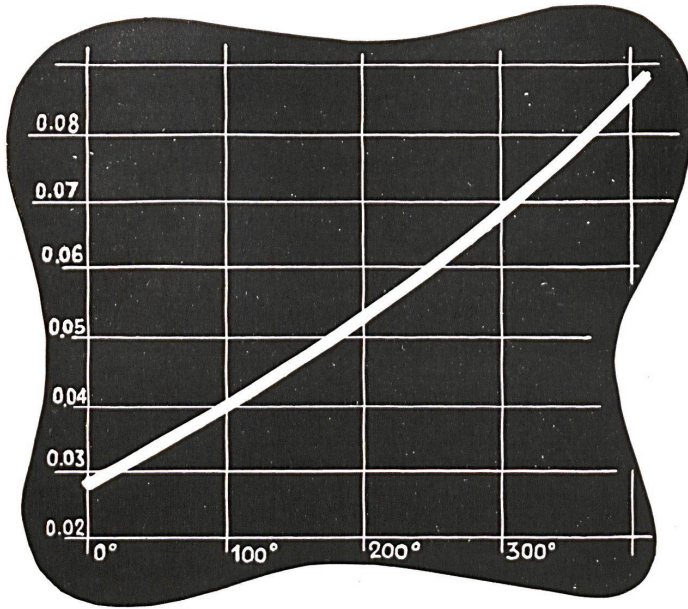

LANISOL

wasserabstossend

Die schweizerische Mineralwolle, lose, granuliert in Matten, Zöpfen, Platten und Schalen
 Der Isolierstoff für höchste Anforderungen
 Gegen Kälte, Wärme, Schall

Minimale Kosten; maximale Wirkung