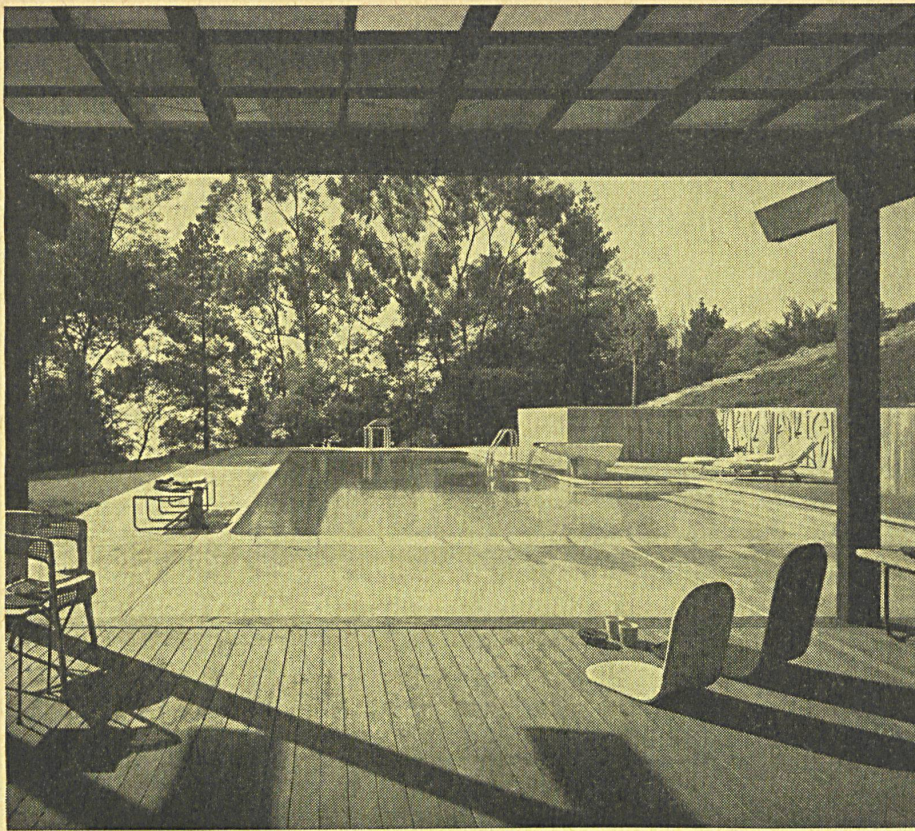

1

1 Das Schwimmbecken ist in einen relativ steilen Wiesenhang eingebettet.
La piscine s'inscrit dans une pente relativement forte.
The swimming-pool is set in a comparatively steep grassy slope.