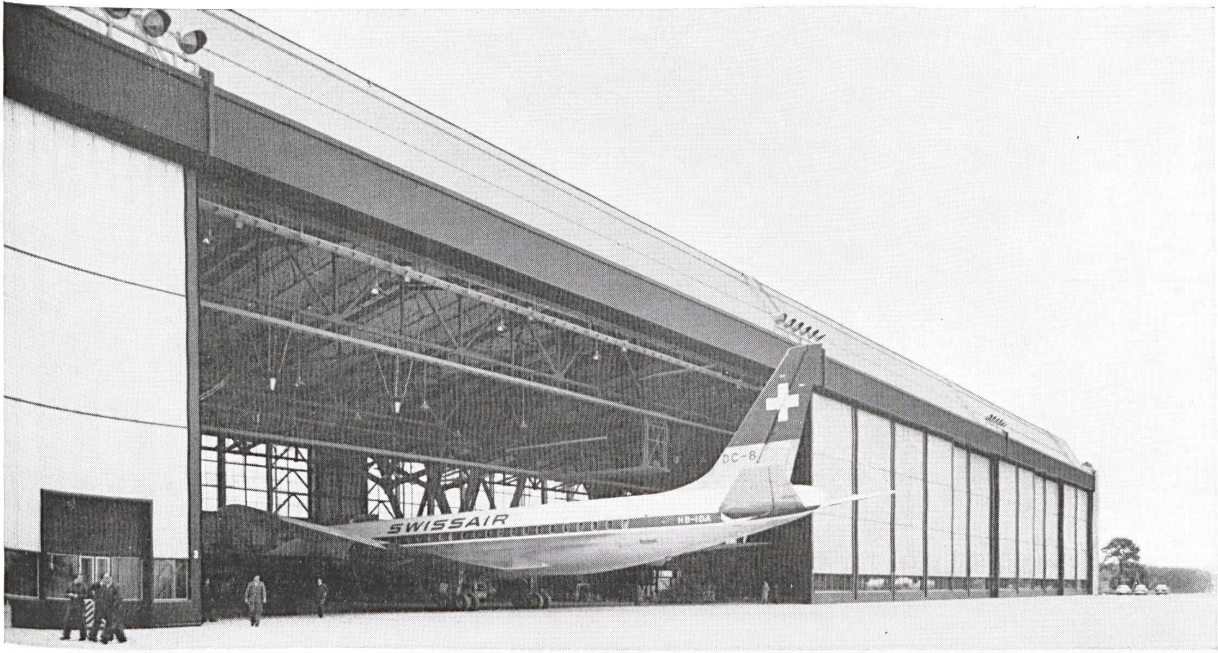

# Schiebetoranlagen grösster Abmessungen Geilinger & Co. Winterthur

GC 6103

Ausbau Flughafen Kloten 1960 Werfthalle II, Architekten Casetti & Rohrer Zürich

**Die Form**  
**Die Art**  
**Die Qualität**  
**Der Preis**