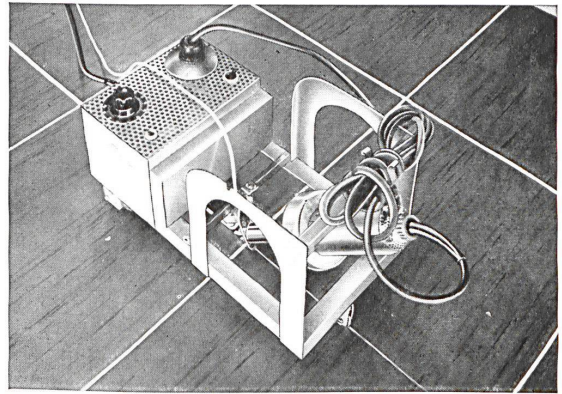

Carina 7100 in drei Grössen. Grosse Schalenform. Direkter Wandanschluss, kein Herabfliessen des Wassers zwischen Becken und Wand. Auszeichnung «Die gute Form»
Sanitär-Bedarf AG Zürich 8/32, Sanitäre Apparate und Armaturen
Kreuzstrasse 54, Telefon 051 / 24 67 33