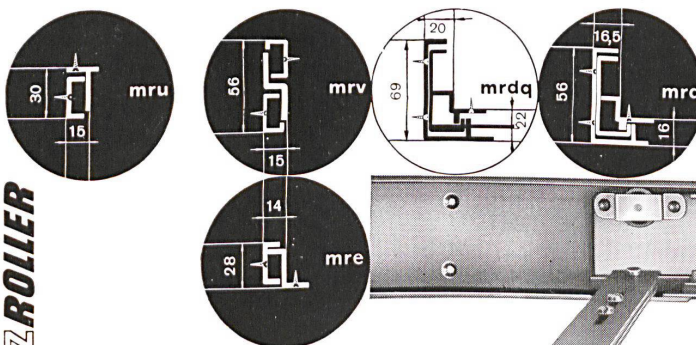

Satz und Druck
 Huber & Co. AG, Frauenfeld

Fugenloser PVC-Bodenbelag mit dem Leister-Kombi und Leister-Schweißautomat

Schweißgeschwindigkeit 4 m/min.

Bitte verlangen Sie Prospekt K 5 beim Generalvertreter

René Lienhard & Cie.

Socinstraße 17, Basel, Tel. (061) 23 79 90
 Badenerstr. 816, Zürich, Tel. (051) 62 38 00

Merz-Roller Schubladenführungen sind besser!

Wir liefern für jeden Zweck das passende Modell: einfacher Auszug, doppelter Auszug und Differenzialauszug.