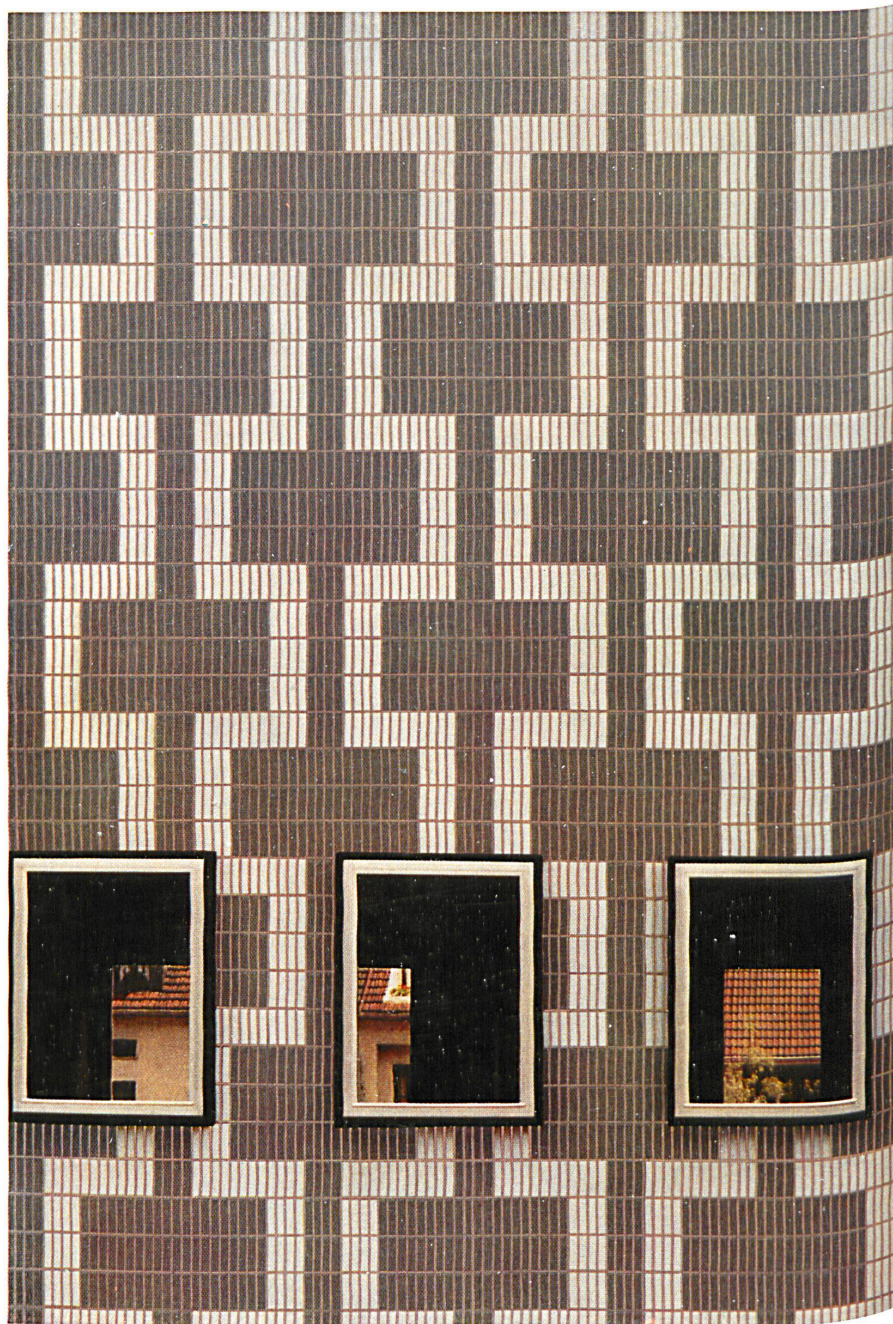

# Baukeramik Gail zeitlos rentabel

frostsicher  
säurefest

Auswahl aus der reichen Farbskala glasierter Spaltwandplatten und unglasierter Spaltbodenplatten.

Beispiel einer interessanten Fassadenverkleidung mit Baukeramik Gail (Spaltplättchen in verschiedenen Buntglasuren). Fordern Sie unsere Fachprospekte über die verschiedenen Anwendungsgebiete an. Lassen Sie sich ausführlich beraten durch