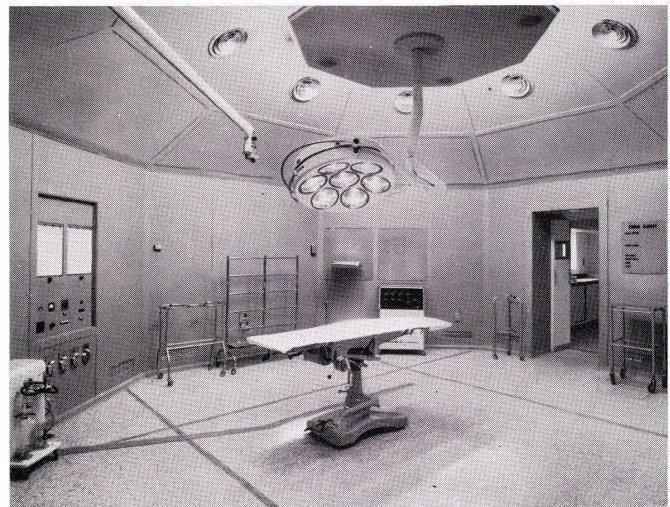

immer in einfacher linearer Abwicklung, findet sich in zentralen Sterilisations- und Versorgungsbereichen, in Wäschereien, in Desinfektions- und Bettenzentralen sowie in Küchenbetrieben. Der Produktions- oder Bearbeitungs- weg läßt sich infolgedessen so oft wie nötig schleusenartig unterbrechen und dabei zwecks Vermeidung von Keimverschleppungen gleichzeitig mit Hilfe der Lüftungstechnik einwandfrei in Zonen unterscheidbarer hygienischer Qualität gliedern.

Am wichtigsten wird ein solches Trennvermögen zweifellos in einer Zentralsterilisation. Hier sind «un-

reine» Räume (Arbeitskabinen für Reinigungszwecke) – «neutrale» Bereiche (zum Beispiel die Materiallager) – «reine» Zonen (zum Beispiel für das Sortieren, Packen und Lagern sauberer beziehungsweise sterilisierter Güter) auseinanderzuhalten. Bei Einsatz von Durchlade-sterilisatoren kommt bisweilen für die Lagerräume noch der Begriff «steriler Bereich» als betont «reine» Zone hinzu. In Krankenhauswäschereien trennt man heute ebenfalls auf Anregung führender Hygieniker «unreine» und «reine» Arbeitsvorgänge voneinander. Als wesentliche Hilfe erweisen sich dabei neuartige Reihewaschanlagen, die der Idee der

2

3

2  
Modular Operating Theatre – aufgeschnittenes Modell. Vorgefertigte, demontierbare Operationseinheit aus Stahlelementen. – Automatische Türen, Vollklimatisierung, eingebaute Kontrolltableaus für EKG, EEG, Hilfsgeräte und Apparate. Einrichtung und Ausstattung eines Grundtyps für die Erfordernisse sämtlicher Spezialfächer. – Berücksichtigung eventuell später notwendiger technischer Ergänzungen mit Hilfe des flexiblen Baukastensystems.