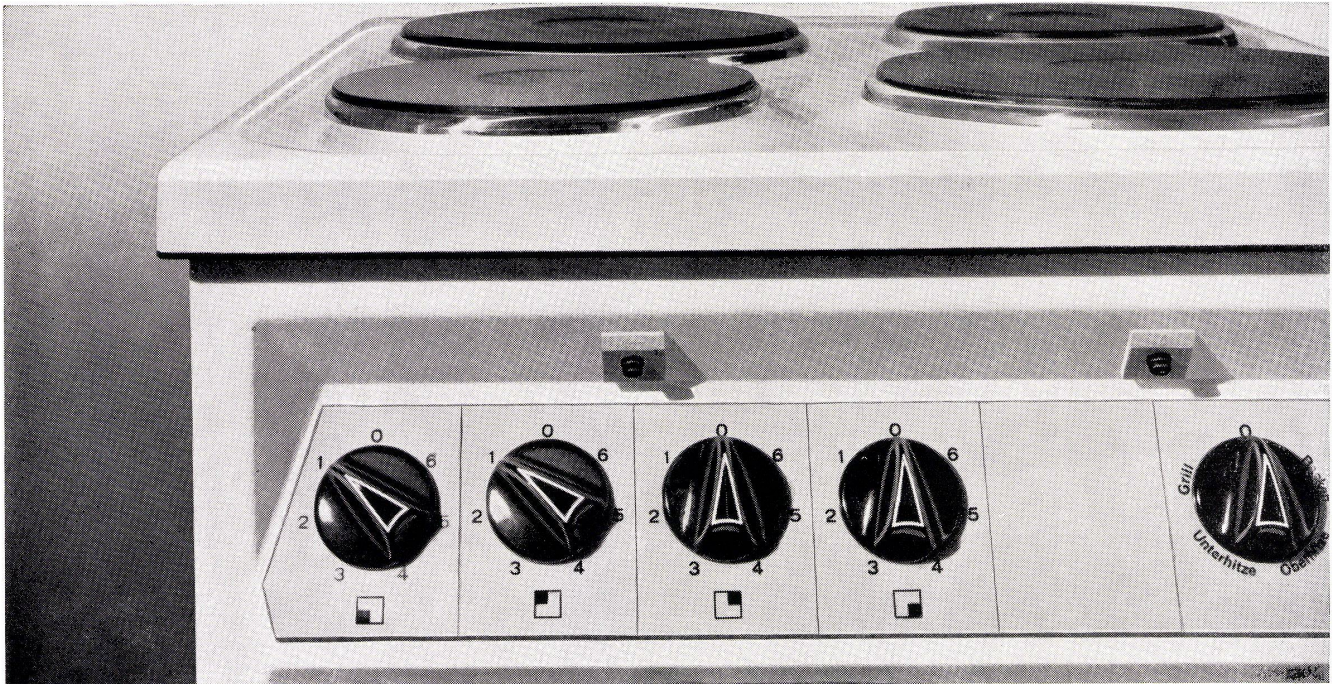

Prometheus BEL-DOOR

1

Viele Gründe sprechen für PROMETHEUS-BEL-DOOR-Herde und Backöfen... so bedeuten z. B. die Leuchtschalter eine ideale Sicherung gegen leer eingeschaltete Heizelemente, helfen Strom sparen und erlauben dank dem schrägen Schaltpult eine bequeme Überwachung des Schaltzustandes.

Verlangen Sie Prospekte. Sie finden darin eine ganze Reihe weiterer Vorzüge, die es wert sind, geprüft zu werden.

PROMETHEUS AG Liestal/BL
Telephon 061-84 44 71

Dr. Heuberger + Frey, Foto Löhndorf, Grafik Edi Hauri

Panama

das **neue Bidet** mit eingebautem keramischem Syphon und verdecktem Abgang

SWB Auszeichnung
«Die gute Form 1962»

Verkauf
durch den Sanitär-Großhandel