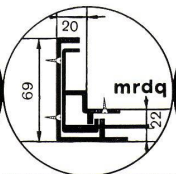

Die bewährte

Isobloc-

Gardy

Sicherung

ELEKTRO-MATERIAL AG

Zürich Basel Bern Genf Lausanne Lugano

Theodor Schlatter & Co. AG. St. Gallen

Wassergasse 24, Telefon 071 / 22 74 01

**Rasche und günstige Lieferungs-
möglichkeit bei gediegener Arbeit**

Verschiedene Türtypen, schalldichte Türen
und Wände System Monada
Spezialität: Aluminium-Türen, verstellbare
Trennwände, Innenausbau, Schränke
Serienmöbel nach speziellen Entwürfen

**Merz-Roller Schubladenführungen
sind besser!**

Wir liefern für jeden Zweck das passende
Modell: einfacher Auszug,
doppelter Auszug und Differenzialauszug.

Spezialausführungen
auf Anfrage. Bezug durch den Fachhandel.
Merz-Meyer AG,
Metallwarenfabrik, St. Margrethen / St. G.

MERZ-ROLLER

Neu! Astra

Waschtisch
mit **breiter Abstellfläche**

72 x 50 cm, weiß und farbig

SWB-Auszeichnung:
«Die gute Form 1963»

Verkauf durch den Sanitär-Großhandel

Kera-Werke AG. Laufenburg/AG