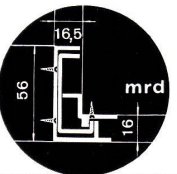

Die bewährte

Isobloc-

Gardy

Sicherung

ELEKTRO-MATERIAL AG

Zürich Basel Bern Genf Lausanne Lugano

Theodor Schlatter & Co. AG. St. Gallen

Wassergasse 24, Telefon 071 / 22 74 01

**Rasche und günstige Lieferungs-
möglichkeit bei gediegener Arbeit**

Verschiedene Türtypen, schalldichte Türen
und Wände System Monada
Spezialität: Aluminium-Türen, verstellbare
Trennwände, Innenausbau, Schränke
Serienmöbel nach speziellen Entwürfen

**Merz-Roller Schubladenführungen
sind besser!**

Wir liefern für jeden Zweck das passende
Modell: einfacher Auszug,
doppelter Auszug und Differenzialauszug.

Spezialausführungen
auf Anfrage. Bezug durch den Fachhandel.
Merz-Meyer AG,
Metallwarenfabrik, St. Margrethen / St. G.

MERZ-ROLLER

Neu! Astra

Waschtisch
mit **breiter Abstellfläche**

72 x 50 cm, weiß und farbig

SWB-Auszeichnung:
«Die gute Form 1963»

Verkauf durch den Sanitär-Großhandel

Kera-Werke AG. Laufenburg/AG