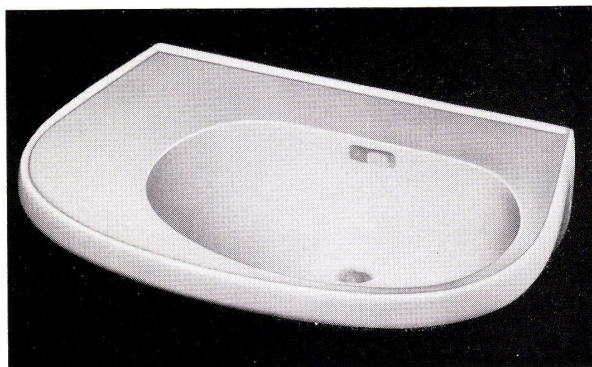

**Merz-Roller Schubladenführungen
sind besser!**

Wir liefern für jeden Zweck das passende
Modell: einfacher Auszug,
doppelter Auszug und Differenzialauszug.

Spezialausführungen
auf Anfrage. Bezug durch den Fachhandel.
Merz-Meyer AG,
Metallwarenfabrik, St. Margrethen / St. G.

MERZ-ROLLER

Neu! Astra

Waschtisch
mit **breiter Abstellfläche**

72 x 50 cm, weiß und farbig

SWB-Auszeichnung:
«Die gute Form 1963»

Verkauf durch den Sanitär-Großhandel

Kera-Werke AG. Laufenburg/AG