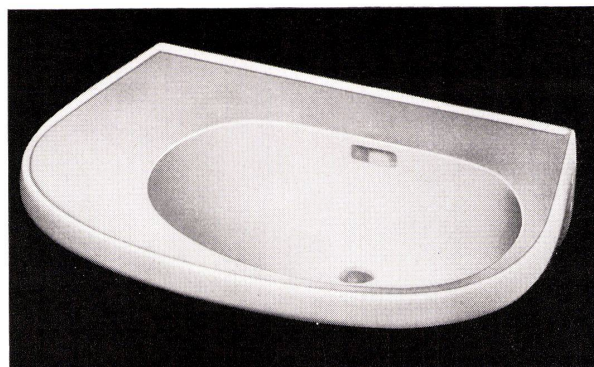

Theodor Schalch Bern

Glas- und Spiegelmanufaktur

Neu! Astra

Waschtisch
mit **breiter Abstellfläche**

72 x 50 cm, weiß und farbig

SWB-Auszeichnung:
«Die gute Form 1963»

Verkauf durch den Sanitär-Großhandel

Kera-Werke AG. Laufenburg/AG

Die bewährte

Isobloc-

Sicherung

Gardy

ELEKTRO-MATERIAL AG

Zürich Basel Bern Genf Lausanne Lugano

MERZROLLER rollen federleicht!
Spielend gleiten die Schubladen in den Rollenführungen.
Für jeden Zweck finden Sie bei uns ein Standardmodell oder eine Spezialausführung. Gerne beraten wir Sie.