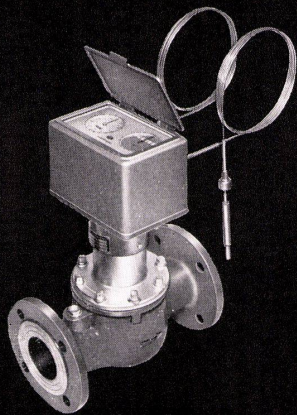

WÄRMEZÄHLER

für Heizkosten-Unterteilung in
Wohn- und Geschäftshäusern

AQUAMETRO

WASSERMESSERFABRIK AG
BASEL 13 TEL. 061/436767