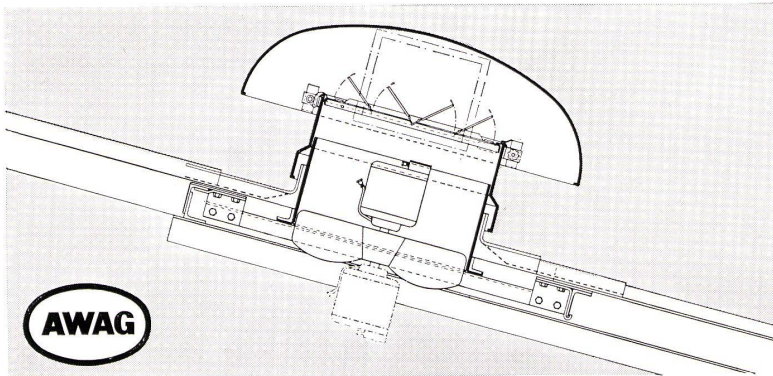

- ★ Einfache Montage auf Flach- oder Schrägdächern
- ★ geringe Anlage- und Wartungskosten
- ★ in Stahlblechgehäuse feuerverzinkt eingebaut
- ★ mit komplett geschlossenen Ein- oder Dreiphasen-Motoren
- ★ mit Drehzahlregulierung in den meisten Fällen lieferbar

14/63