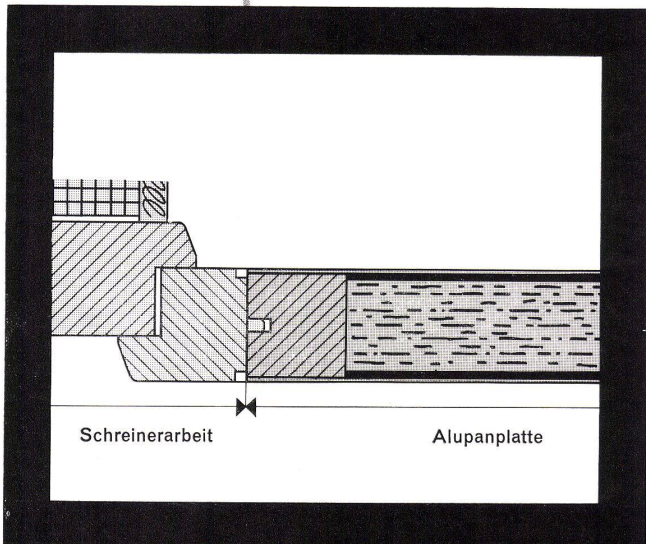

Alupan Türen sind verwindungs- frei

und eignen sich besonders für abgeschirmte Laubengang- und Wohnungsabschlüsse ALU PAN - Türblätter sind 40 mm dick und bestehen aus einer NOVOPAN-Platte, die mit Kantholz umleimt und beidseitig mit Aluminium bewehrt ist.

- Wohnungsabschlusstüren sind sehr oft Temperaturdifferenzen bis zu 40° C ausgesetzt. ALU PAN - Türen widerstehen diesen grossen Schwankungen und garantieren für gutes Stehvermögen
- ALUPAN - Türblätter werden dem Schreiner als Halbfabrikat — auf Mass geliefert, und von diesem fertig verarbeitet und angeschlagen

Keller + Co AG Klingnau 056 5 11 77

alupan

Gegen Einsendung des nachstehenden Coupons, senden wir Ihnen gerne unser ALUPAN-Merkblatt über die Fertigung und die Preisliste. Für alle möglichen Verarbeitungsprobleme, steht Ihnen ebenfalls der kostenlose Beratungsdienst zur Verfügung.

Coupon

(bitte in verschlossenem Umschlag senden)
Senden Sie mir bitte:
..... Exemplare ALUPAN-Merkblatt über die Fertigung
..... Exemplare ALUPAN-Preisliste
Wir erwarten einen Mitarbeiter Ihres Beratungsdienstes am
..... unser Sachbearbeiter heisst:
für eventuelle Rückfragen lautet unsere

Tel. Nr. _____

Datum _____

Name: _____

Adresse: _____

Mitteilungen aus der Industrie

Muba 1965

Standbesprechungen

Nachfolgend veröffentlichen wir eingesandte Standbesprechungen.
Die Redaktion

Therma AG, 8762 Schwanden Halle 13, Stand 4770

Die Neueinteilung der Standflächen machte es möglich, die in verschiedenen Hallen gelegenen Stände für den Haushaltsektor und für Großküchen- und Kälteanlagen auf einer geschlossenen Fläche zusammenzufassen. Und endlich erlaubt sie, größere Ausschnitte aus dem breiten Fabrikationsprogramm vorzulegen, das dieses Jahr folgende Neuheiten aufzuweisen hat:

Neuheiten im Haushaltsektor

Kochherde und Wandbacköfen: Neugestaltung der Oberhitzen. Die oberen innenliegenden Heizstäbe zum Backen und Grillieren sind auf einfache Weise herunterklappbar, wodurch sie, wie auch die Backofendecke, zum Reinigen leicht zugänglich werden.

Einbauherde und Wandbacköfen: Sie brauchen Einbauherde und Wandbacköfen nicht mehr auszubauen, um zu den elektrischen Anschlüssen zu kommen. Diese sind jetzt bei den Therma-Apparaten von vorne zugänglich. Neues Sortiment von Backofenherden zum Einbau in Kombinationen mit Holzunterbauten. Neues Tischherdsortiment für den Einbau in Kombinationen mit Holzunterbauten. Der Brandschutz muß nicht mehr durch Auskleidung der Einbaunische mit feuerhemmendem Material (wie zum Beispiel Pical) bewerkstelligt werden. Die neue Bauart der Apparate macht das überflüssig. Alle Typen von Wandbacköfen werden in zwei Ausführungen angeboten, je nachdem ob die Kühlluft bauseitskanalisiert ist oder nicht. Kühlschränke: Lautlose Magnetverschlüsse, die auch ein Zuwerfen der Türe erlauben. Die K-Modelle mit Tiefkühltemperaturen von -18° C. Alle Einbaumodelle werden in zwei Ausführungen angeboten, je nachdem ob die Kühlluft bauseits kanalisiert ist oder nicht.

Haushaltküchen: Therma-Küchen für den Siedlungsbau (sogenannte A-Küchen). Wandverkleidung aus porzellanemailliertem Stahl, jetzt auch dort verwendbar, wo keine Oberschränke und seitlichen Abschlußwände anschließen. Wandverkleidung mit neuem, kunsthandwerklichem Feueremail. Neue Schub-

ladenkonstruktion mit Laufflächen aus rostfreiem Stahl und Kunststoff.

Neuheiten im Großküchenbau