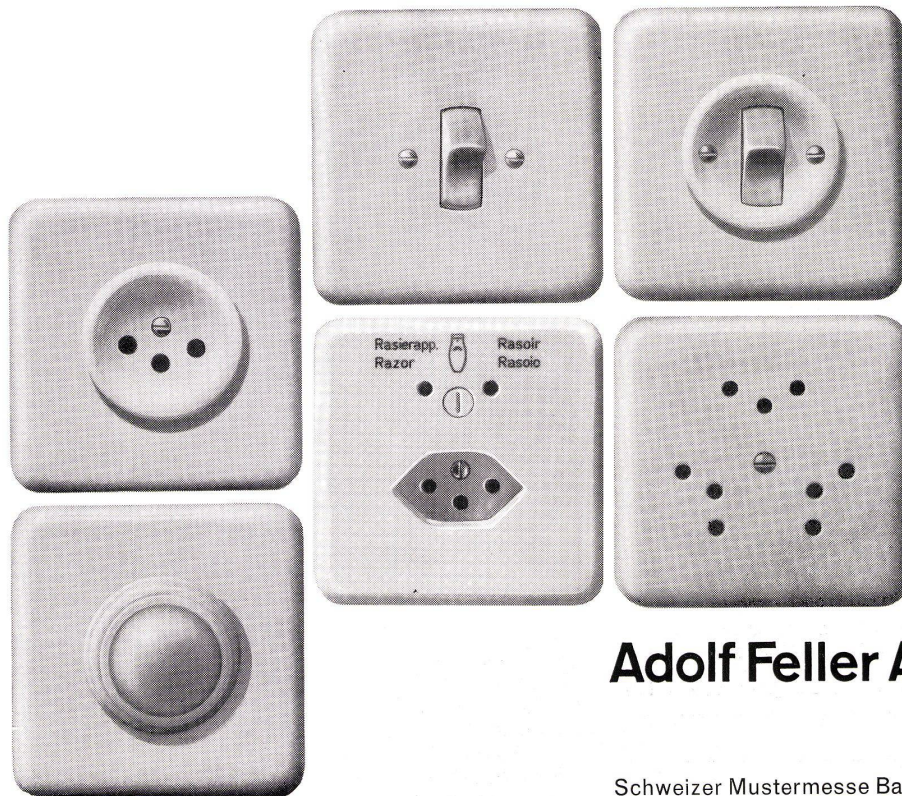

Wippschalter
mit dem bewährten
Silberkontakt-
Schaltssystem,
Steckdosen
10 A 250 V,
Rasiersteckdose,
Dreifachsteckdose
und Signallampe
für Unterputzmontage

Adolf Feller AG Horgen

Schweizer Mustermesse Basel, Halle 22, Stand 7076

Der Gölz-Wäscheschirm
«Seilspinne»

stufenlos verstellbar, kann
an jedem x-beliebigen
Punkt seines Standrohres
arretiert werden.
Er hält jeder Belastung stand
und funktioniert einfach
sicher und zuverlässig.
Beste Schweizer Qualitäts-
arbeit, EMPA und SIH
geprüft, ist er in den drei
Größen: 35 m, 45 m
und 60 m Seil erhältlich.

Verlangen Sie unverbindlich
Prospekte vom Wäsche-
schirm, von
Wäschehängen und
Teppichklopfanlagen bei

GÖLZ

Gölz-Metallbau Zürich 3
Rotachstrasse 5 051/33 44 20