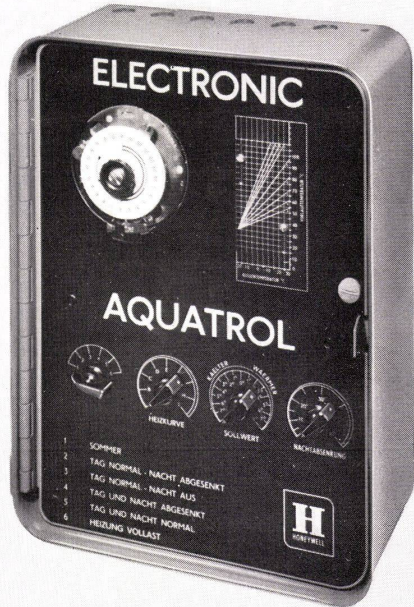

Lienhard-Stahlbau

Büro- und Betriebseinrichtungen Erlen TG, Telefon 072/37575

Electronic-Aquatrol

Aussentemperatur-kompensierte Regelung

Die vollautomatische Aussenregelung Electronic-Aquatrol ermöglicht in idealer Art den wartungsfreien Betrieb der Heizanlagen in Wohn-, Büro-, Schul- und Industriebauten. Electronic-Aquatrol erfasst die kleinste Aussentemperatur-Veränderung und reguliert automatisch die Vorlauftemperatur der Heizung auf den richtigen, den Aussenverhältnissen entsprechenden Wert.