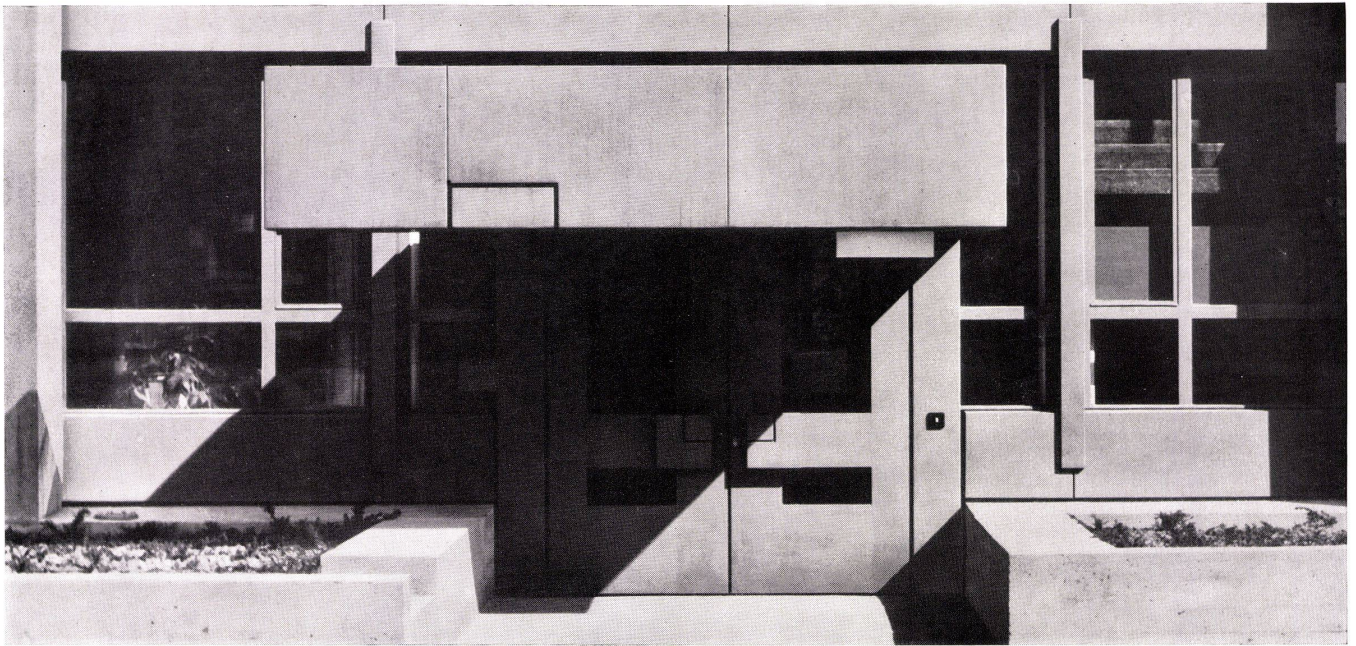

Metallfassaden und Metallfenster