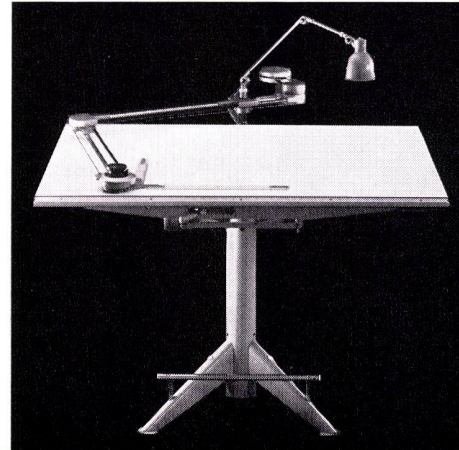

Zeichenständer RWD-UNIC

RWD-UNIC wird in Spezialboxe demontiert geliefert. Montage mit wenigen Handgriffen laut Anleitung.
Preis für RWD-UNIC-Ständer komplett (ohne Reissbrett und Zeichenmaschine) Fr. 550.—.

RWD Reppisch-Werke AG.
8953 Dietikon-Zürich / Schweiz
Telefon 051 / 88 68 22

1 Der grosse Verstellbereich gestattet bequemes Zeichnen beim Sitzen und Stehen. Drehbar, für günstigsten Lichteinfall auf Zeichenfläche. Ermüdungsfreies Sitzen durch wegnehmbare und verschiebbare Fussraste.

1

2 Reissbrett mit Hebel leicht verstellbar. Es kann sofort in die gewünschte Lage gebracht und durch Arretierhebel fixiert werden. Diese Beweglichkeit bezieht sich auf Drehung, Neigung und Arbeitshöhe. Das Brett ist horizontal, vertikal und schräg verstellbar und dazu 360° drehbar.

2

3

4

3 Der RWD-UNIC-Zeichenständer eignet sich für Reissbretter 90 x 130 cm bis 110 x 170 cm mit Reissbahnenführungen oder Zeichenmaschinen. Je nach Schwere von Brett und Zeichenapparat wird das Gewicht der Trommeln reguliert. Der Gewichtsausgleich gestattet äusserst leichtes Verschieben des Brettes.

4 Speziell solide Konstruktion. Einfache Hebelvorrichtung, kein störungsanfälliger hydraulischer oder pneumatischer Mechanismus. Hebelzug für gesamte Verstellung, Lösen und Fixieren, befindet sich unter dem Brett. Ein zusätzlicher Handgriff blockiert die Drehbarkeit des Ständers.