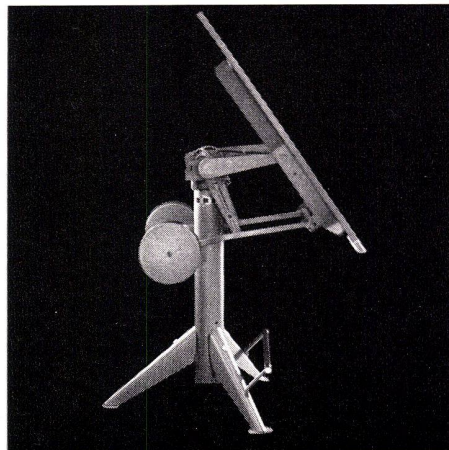

1

2 Reissbrett mit Hebel leicht verstellbar. Es kann sofort in die gewünschte Lage gebracht und durch Arretierhebel fixiert werden. Diese Beweglichkeit bezieht sich auf Drehung, Neigung und Arbeitshöhe. Das Brett ist horizontal, vertikal und schräg verstellbar und dazu 360° drehbar.

2

3

4

3 Der RWD-UNIC-Zeichenständer eignet sich für Reissbretter 90 x 130 cm bis 110 x 170 cm mit Reissbahnenführungen oder Zeichenmaschinen. Je nach Schwere von Brett und Zeichenapparat wird das Gewicht der Trommeln reguliert. Der Gewichtsausgleich gestattet äusserst leichtes Verschieben des Brettes.

4 Speziell solide Konstruktion. Einfache Hebelvorrichtung, kein störungsanfälliger hydraulischer oder pneumatischer Mechanismus. Hebelzug für gesamte Verstellung, Lösen und Fixieren, befindet sich unter dem Brett. Ein zusätzlicher Handgriff blockiert die Drehbarkeit des Ständers.