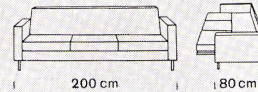

Ausgewogene Linie

Hugo Peters SWB stellt vor:
Elita 64, das grosszügige, elegante Sofa
von besonderem Sitzkomfort,
das sich mit einem Griff in ein gutes
Bett verwandeln lässt. Mit separaten
Daunen-Kissen. (3- oder 4- teilig)

Hugo Peters SWB
Inneneinrichtungen, Polsterwerkstatt
Ausstellung Bellevuehaus
Limmatquai 3 Zürich 1 Tel. 051 24 73 79

Tapeten A.G.

das führende Spezialhaus
für
Tapeten Wandstoffe Vorhänge
Innendekoration

Zürich

Fraumünsterstraße 8   Telefon 051 / 25 37 30

Göhner
Normen

Fenster

Küchen

Türen

Verlangen Sie bitte Masslisten und Prospekte

Ego Werke AG Altstätten SG Telefon 071 75 27 33,
Filialen in Bern Basel Lugano Landquart Zug,

Ernst Göhner AG Zürich,

Werner Geisser AG St. Gallen,

Maurice Guyot SA Villeneuve VD, Norba SA Genève/Biel.