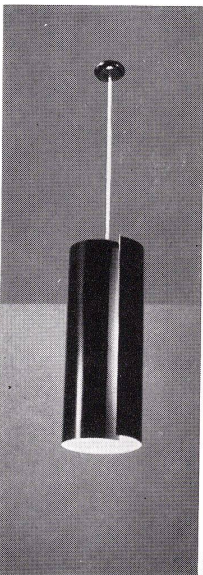

Die Kanäle sind mit Abschlußklappen versehen und erlauben so eine Wärmeverteilung, die zentral gesteuert werden kann. Die Warmluftaustritte in den Räumen sind mit Diffusionsgittern versehen. Die zirkulierende Raumluft wird filtriert und ist somit sauber und staubfrei. Sämtliche wichtigen Teile, wie Brenner, Ölregulierung, Gebläse, zentrale Warmluftverteilung und Rauchklappe, sind von einem Revisionskasten aus leicht zugänglich.

Durch den Einbau eines Frischluftrohres ist es weiterhin möglich, die Cheminée-Luftheizung in den Sommertagen als Lüftungsanlage zu benutzen. Außerdem besteht die Möglichkeit, eine ständige Lüfterneuerung durch Frischluftbeimischung während der Heizzeit zu erzielen.

Die betriebssichere Anlage als Ventilator-Luftheizung hat sich bereits in den drei vergangenen, hartnäckigen Wintern bestens bewährt. In der Übergangszeit läßt sie sich praktisch mit einem Handgriff sowohl auf Holz- wie auf Ölverbrauch umstellen und ist immer gleich wirtschaftlich. In unregelmäßig bewohnten Ferien- und Wochenendhäusern ist sie die anspruchslose, rasch wirkende Heizung ohne Einfriergefahr von Wasserleitungen. Bei günstiger, zentraler Placierung ist sie zudem äußerst preisgünstig.

Für dauernd bewohnte Einfamilienhäuser sowie Eigentumswohnungen ist die entsprechende Alcafire-Warmwasserheizung bestens zu empfehlen. Hier verläuft die Wärmeübertragung vom geschweißten Stahlblechkessel über ein Netz von Heizkörpern in die einzelnen Wohnräume.

Entwicklung und Ausführung: W. Rüegg, Cheminéebau, Zumikon; Herstellung des Einbaueinzelgerätes: Accum AG, Goßau ZH.

Rolanaflor mit Waffelrücken, ein Schweizer Teppich

Die Firma E. Kistler-Zingg, Teppichfabrik, Reichenburg SZ, hat sich seit ihrer Gründung im Jahre 1948 zu einer der führenden Teppichfabriken der Schweiz emporgearbeitet. Seit wenigen Monaten werden Tuftedteppiche in Breiten bis zu 4 m nahtlos hergestellt. Als einzige Schweizer Fabrik beschichtet E. Kistler-Zingg alle Rolanaflor-Teppiche mit geschlossenem Flor (Noppé) mit dem neuen Waffelrücken. Dieser hält den ungewöhnlichsten Strapazen stand und bietet besondere Vorteile: Rolanaflor-Teppiche mit Waffelrücken werden nur noch hingelegt. Damit wird das arbeitsintensive Spannen oder Kleben überflüssig. Rolanaflor-Teppiche mit Waffelrücken sind: rutschfest, wärmeisolierend, schalldämpfend, trittelastisch; die hohen Verlegekosten fallen dahin, daher äußerst preisgünstig. Auf die Muba ist eine Superqualität, «Diadem», aus 100% reiner Schurwolle mit geschlossenem Flor in sieben Farben entwickelt worden, erhältlich ebenfalls mit Waffelrücken in 4 m Breite nahtlos. Weitere Neuheiten aus Enkalon/Nylon und Leacril, besonders elegante und robuste Qualitäten für Büros, Hotels, Restaurants, ja sogar Schulzimmer usw. sind in Vorbereitung.