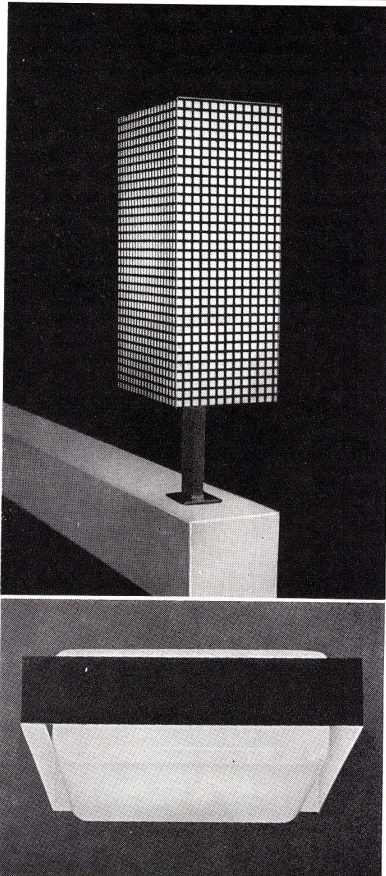

Baubedarf Zürich
8021 Zürich Postfach Tel. 051/25 76 50

MAYA-DIRECT
der klassische, schöne Waschtisch
mit direktem Wandanschluss

Kera-Werke AG / 4335 Laufenburg AG

Licht + Form-Leuchten sind formschön und zweckmäßig

Die Kanäle sind mit Abschlußklappen versehen und erlauben so eine Wärmeverteilung, die zentral gesteuert werden kann. Die Warmluftaustritte in den Räumen sind mit Diffusionsgittern versehen. Die zirkulierende Raumluft wird filtriert und ist somit sauber und staubfrei. Sämtliche wichtigen Teile, wie Brenner, Ölregulierung, Gebläse, zentrale Warmluftverteilung und Rauchklappe, sind von einem Revisionskasten aus leicht zugänglich.