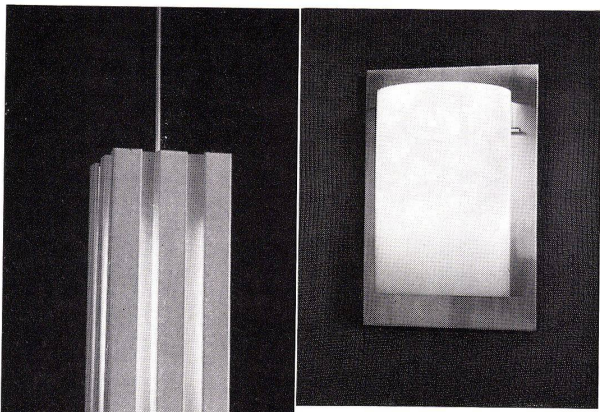

Licht + Form-Leuchten sind formschön und zweckmäßig

Licht + Form-Leuchten aus der neuen Kollektion ergänzen ästhetisch jede neuzeitliche Raumgestaltung