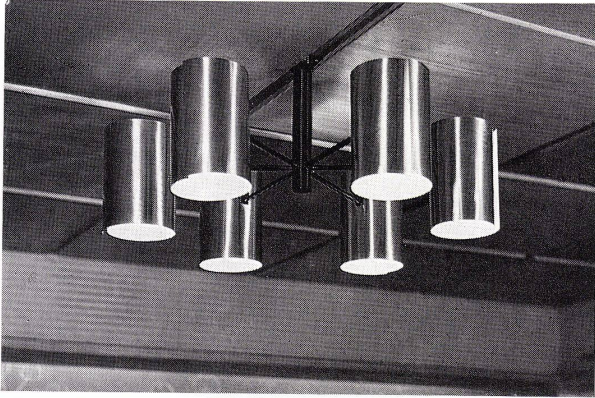

Licht + Form-Leuchten finden in allen Fachkreisen hohe Anerkennung

Licht + Form-Leuchten finden Anwendung in Hotels, Restaurants, Ferienhäusern, Schulen, Industriebauten usw.