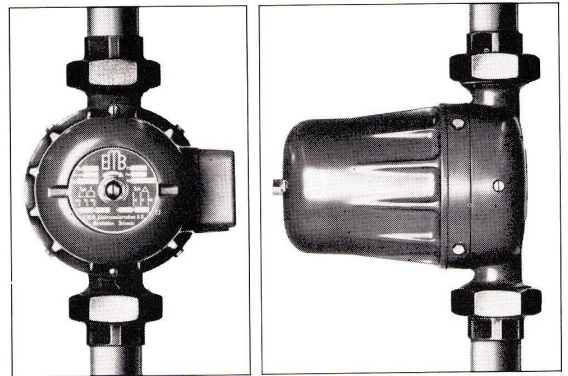

Generalvertretung
für die Schweiz:

Willy Waller
Zug 2
Postfach 10
Tel. (042) 4 25 66

Wenn Sie eine geduldige Natur sind, dann lesen Sie nicht weiter

Ärgern Sie sich aber, weil es so lange dauert, bis warmes Wasser aus dem dafür bezeichneten Hahnen fließt, dann interessiert Sie vielleicht unser Angebot.

NZW-Umwälzpumpe für Gebrauchswasser heisst die Einrichtung, welche dieser Kalamität ein Ende setzt. Der Einbau dieser Pumpe bedeutet nämlich: Sofort gleichmässig warmes Wasser!

EMB-Umwälzpumpe Modell NZW