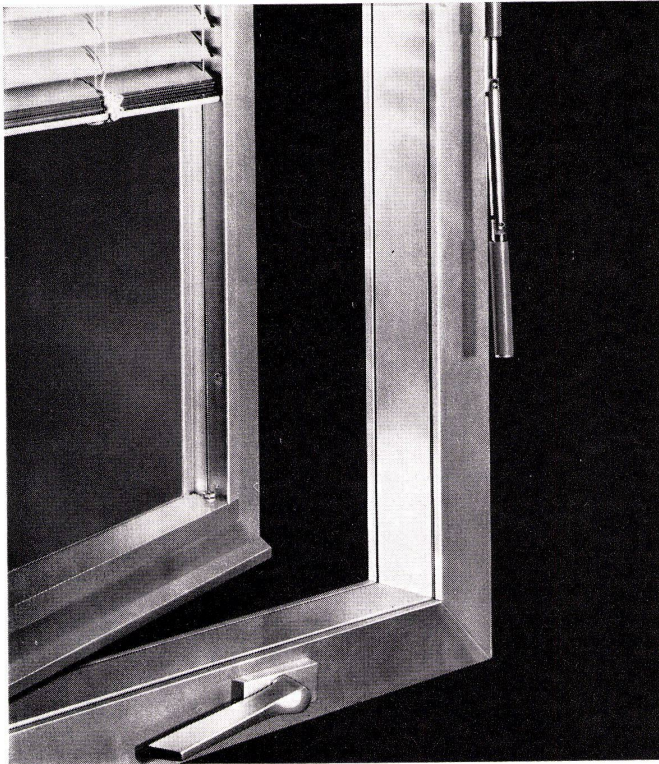

Download PDF: 26.12.2024

ETH-Bibliothek Zürich, E-Periodica, <https://www.e-periodica.ch>

ROTATIONSFENSTER 360° DREHBAR STORENKURBEL AM FESTEN RAHMENTEIL

ISAL

- bei innen- oder aussenliegender Store kann das Fenster dicht verschlossen werden.
- die Lamellenstoren werden unabhängig von der Stellung des Flügels bedient.
- der Fensterflügel ist in jeder Stellung arretierbar.
- alle Dichtungen sind vor direkter Verwitterung geschützt.

Vorhang-Schnurzüge SILENT GLISS ein Maximum an Geräuschlosigkeit und Komfort

Wie leicht lassen sich die Vorhänge mit den geräuschlosen Schnurzügen SILENT GLISS öffnen und schliessen! Die Zugschnüre laufen unsichtbar in getrennten Schnurkanälen. Sie können weder durchhängen noch verheddern. Selbst schwere Stoffe gleiten samtweich und leise in den formschönen Vorhangprofilen SILENT GLISS. Kein umständliches Hin- und Hergehen beim Vorhangziehen. Der Vorhangstoff wird geschont, weil er nicht berührt werden muss. Zum Reinigen hängt man die Vorhänge ohne Demontage des Schnurzuges einfach aus. Die grosse Auswahl von SILENT GLISS Schnur- und Schleuderzugprofilen hilft Ihnen jedes Vorhangproblem einfach und gediegen zu lösen. Beratung, Prospekte, Handmuster, Referenzen unverbindlich durch