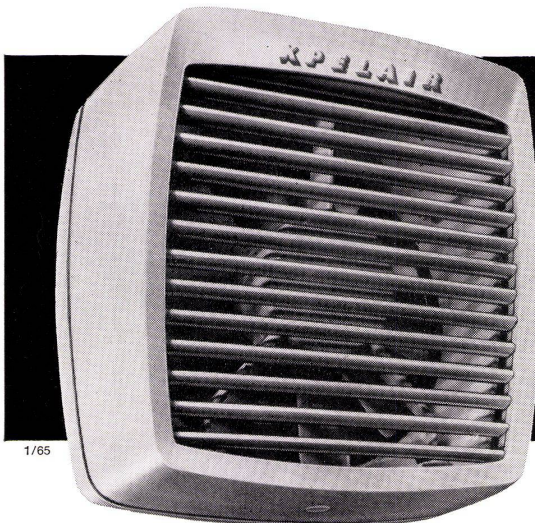

1. Internationaler Salon der Industrialisierung des Baugewerbes Bologna (Italien) vom 9. bis 18. Oktober 1965

stellt aus: Montagebausysteme
Baumaschinen
Baumaterialien
Bauplatzausrüstungen

Auskünfte erteilt: Ente Autonomo Fiere
di Bologna
via del Lavoro, 67
Bologna (Italien)

Xpelair, der führende Einbau-Ventilator

Jetzt dank hervorragender Neuerungen

- noch interessanter
- noch besser
- noch schöner
- noch praktischer

Architekten, Bautechniker und Bauherren wissen: XPELAIR gehört zum heutigen Lebensstandard... Hunderttausende von Hausfrauen und Gewerbetreibenden möchten den XPELAIR-Ventilator nie mehr missen! Diesen durchschlagenden Erfolg verdankt er seiner guten Konzeption und seiner grossen Ueberlegenheit.

1/65

Für jeden Raum, für jeden Zweck den richtigen XPELAIR.

Typ GX6 mit 300 m³/h und neuem Verschluss, mit Einkordel-Bedienung, für Privatküchen, WC, Badezimmer.

Typ GX9 mit 750/450 m³/h und Regelschalter für Umschalten der Luftrichtung mit je 2 Geschwindigkeiten von einer beliebigen Stelle aus, für Büros, Labors, Wartezimmer, Restaurants und kleinere Gewerberäume.

Typ GX12 mit 1700/1000 m³/h und Regelschalter für Umschalten der Luftrichtung mit je 2 Geschwindigkeiten von einer beliebigen Stelle aus, für Hotellerie, Vortragssäle, und grössere gewerbliche Betriebe etc.

Wählen auch Sie für jedes Lüftungs-Problem im Rahmen dieses Programms vom Guten das Beste:

XPELAIR, Spitzenprodukt einer führenden Ventilatoren-Fabrik.

Besseres Arbeitsklima dank **XPELAIR** AWAG

★ XPELAIR-Ventilatoren entziehen jedem Arbeits- und Aufenthaltsraum geräuscharm die verbrauchte Luft oder führen frische Luft je nach Belieben zu. ★ Automatischer Lamellen-Verschluss ★ Keine teuren Installationen. Auch nachträglich einfachster Einbau in jedes Fenster mit Einfach- oder Doppelverglasung und in jede Mauer ★ Leichte Bedienung.

A. Widmer AG 8036 Zürich Sihlfeldstr. 10 Tel. (051) 33 99 32-34

BON Ich bitte um Zusendung Ihres aufschlussreichen Prospektmaterials über die bewährten XPELAIR-Ventilatoren. B 3

Adresse: _____