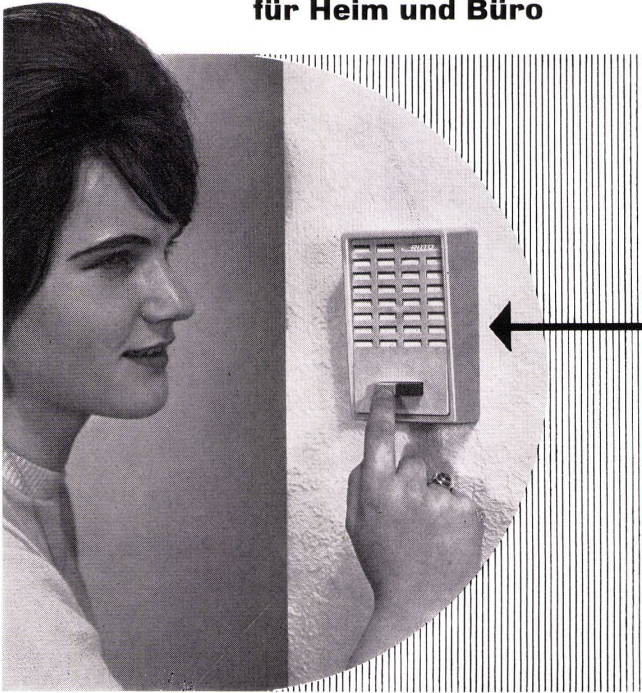

RITTO

Türsprechanlagen Wechselsprechanlagen für Heim und Büro

EHS Elektrohandel AG Schaffhausen Tel. 053 / 6 96 36

LA «BONNE» VAISSELLA

ein Qualitätsprodukt der F. GEHRIG + CO AG, Ballwil
Luzern. Service in der ganzen Schweiz.