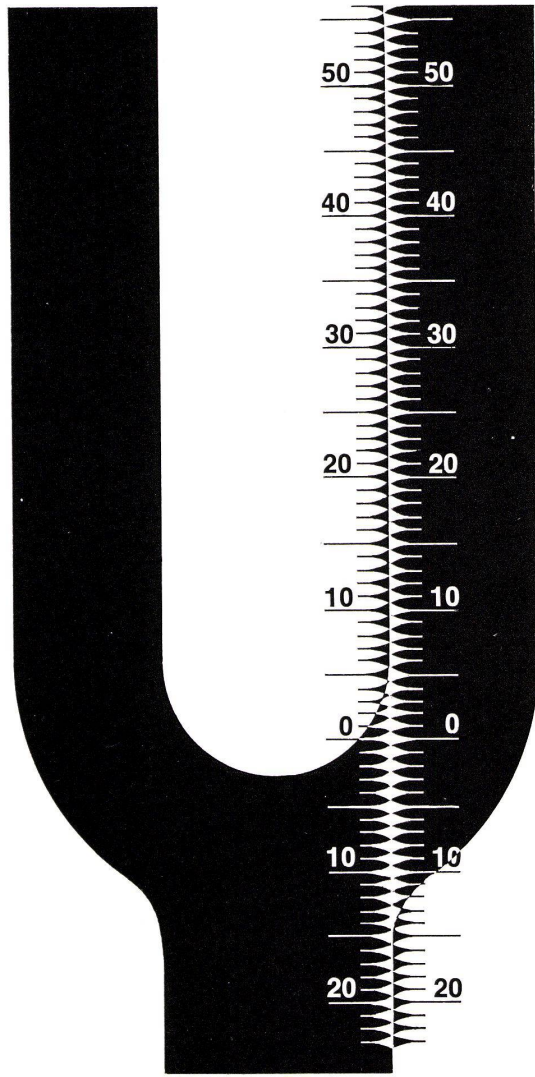

Generalvertretung
für die Schweiz:

Willy Waller
Zug 2
Postfach 10
Tel. (042) 4 25 66

Wenn Sie eine geduldige Natur sind, dann lesen Sie nicht weiter

Ärgern Sie sich aber, weil es so lange dauert, bis warmes Wasser aus dem dafür bezeichneten Hahnen fließt, dann interessiert Sie vielleicht unser Angebot.