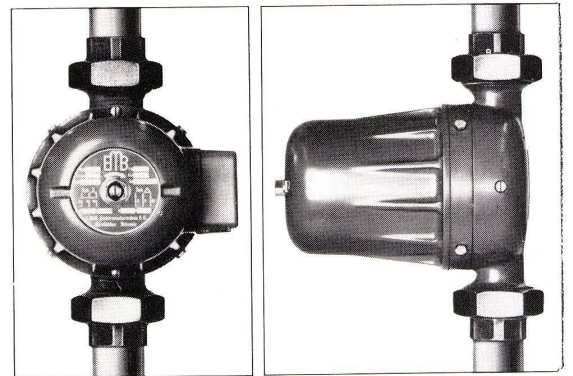

Generalvertretung
für die Schweiz:

Willy Waller
Zug 2
Postfach 10
Tel. (042) 4 25 66

Wenn Sie eine geduldige Natur sind, dann lesen Sie nicht weiter

Ärgern Sie sich aber, weil es so lange dauert, bis warmes Wasser aus dem dafür bezeichneten Hahnen fließt, dann interessiert Sie vielleicht unser Angebot.

NZW-Umwälzpumpe für Gebrauchswasser heisst die Einrichtung, welche dieser Kalamität ein Ende setzt. Der Einbau dieser Pumpe bedeutet nämlich: Sofort gleichmässig warmes Wasser!

EMB-Umwälzpumpe Modell NZW