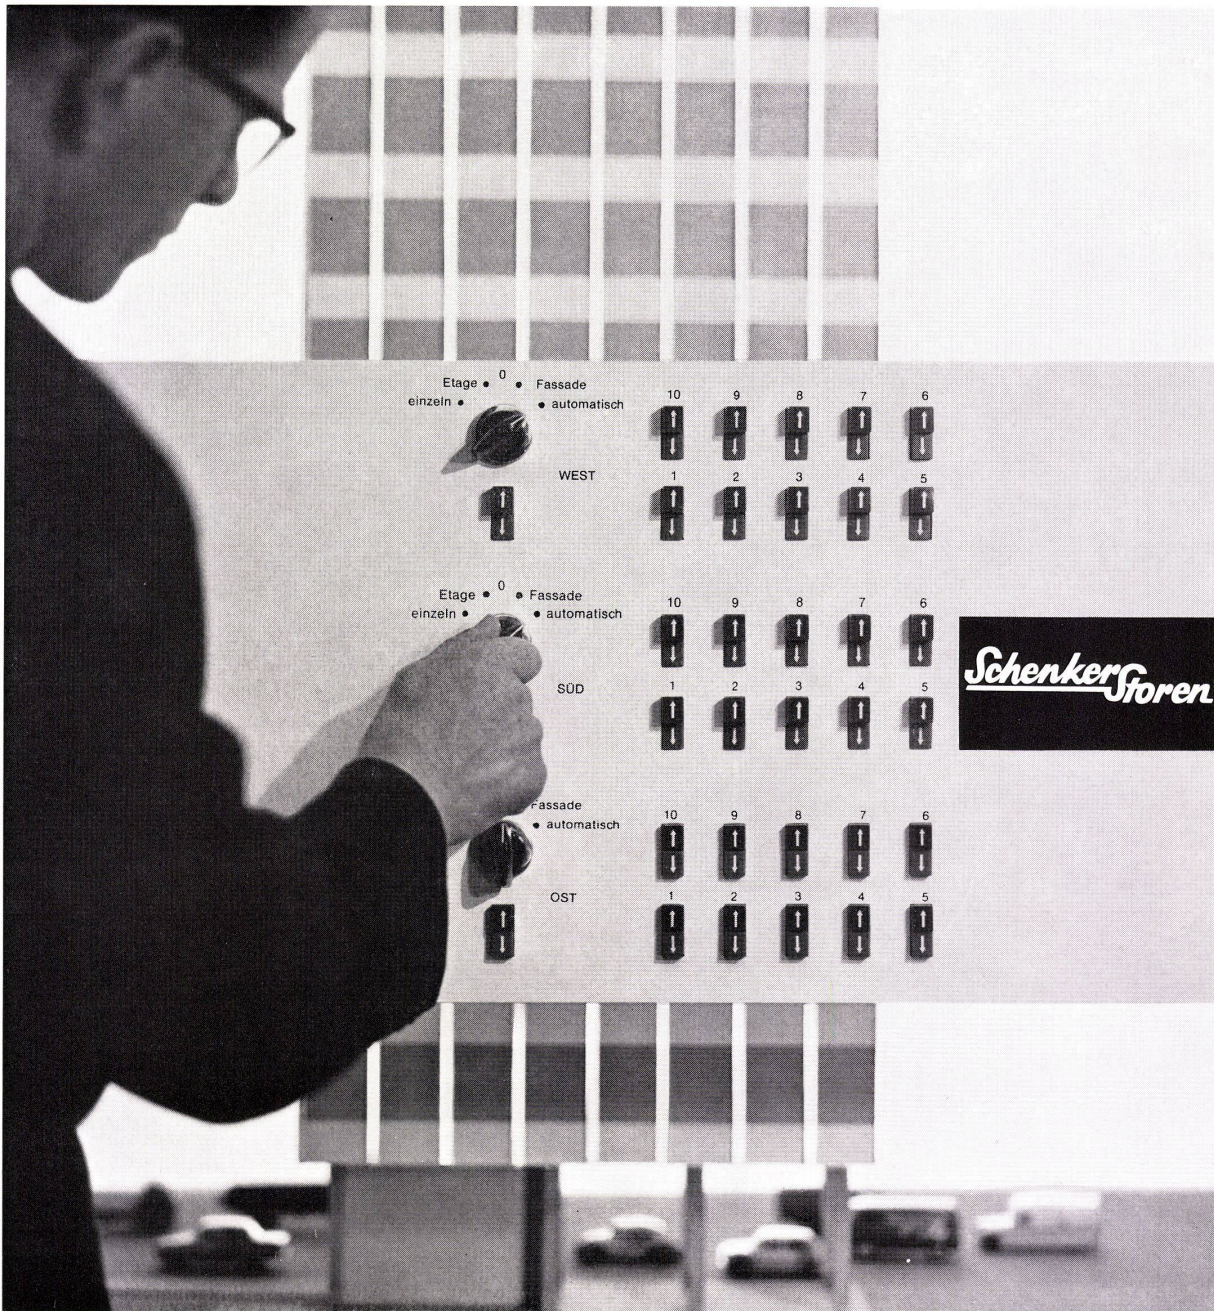

Schenker Lamellen-Storen zentral bedient...

in Zukunft können Hunderte von Einzelstoren, von einem beliebigen Orte aus, zentral bedient werden. Arbeitersparnis, Storenschonung und günstige Beeinflussung von Klimaanlage sind die Folge. Ein zusätzlicher Vorteil liegt darin, dass die Steuerung auf Automatik umgestellt werden kann. In diesem Fall arbeitet die Anlage, mittels LUXOMAT-Sonnenzelle, vollkommen personallos. Die SCHENKER-Zentralsteuerung bringt vor allem aber auch bauliche Vorteile:

Durch die Einsparung der Kurbelstangen erübrigen sich auch die üblichen Antriebsdurchbrüche und seitlichen Nischen. Schlankere Pfeilergestaltung, Eliminierung der Kältebrücken und Verhinderung von Spitzarbeiten sind hier die willkommene Folge.

Emil Schenker AG, Schönenwerd SO
Telefon 064/412652

Vertretungen in
Basel, Bern, Genf, Lausanne, Lugano,
Luzern, Neuenburg, St. Gallen,
Solothurn, Winterthur und Zürich