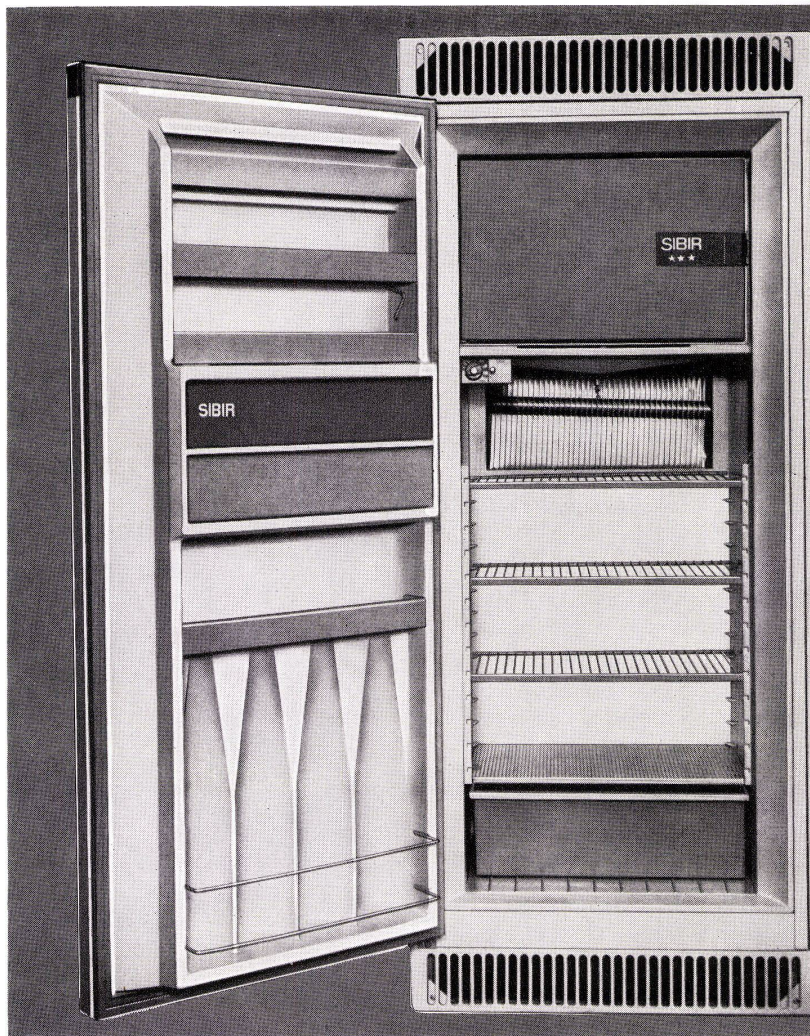

SIBIR

Für jede Wohnungsgröße
ein SIBIR-Einbaumodell

NEU

... der echte
***Zweitemperaturen-
Einbau-Kühlschrank
190 Liter

Der bekannte und bewährte 190-Liter-
***Zweitemperaturen-Kühlschrank mit
dem aussergewöhnlich grossen Tief-
kühlfach von 24 Liter (stets -18°), jetzt
auch als Einbaumodell erhältlich.

Vollautomatische Abtauung, auto-
matische Tropfwasser-Ableitung und
Verdunstung, Magnetband-Türe, kurz,
ein Kühlschrank, seiner Zeit um Jahre
voraus.

Damit umfasst das SIBIR-Einbau-
schrank-Programm

**4 verschiedene Modelle von 60 bis 190
Liter Inhalt**

Für jede Wohnungsgröße ein SIBIR.

Eine Bestellung, ein Mengenrabatt,
eine Garantie, ein Service.

Verlangen Sie Prospekte, Mass-
blätter und Offerten beim Fachhandel
oder bei unserer Verkaufsabteilung.

SIBIR, Kühlapparate GmbH Schlieren
ZH, Telefon 051 988444