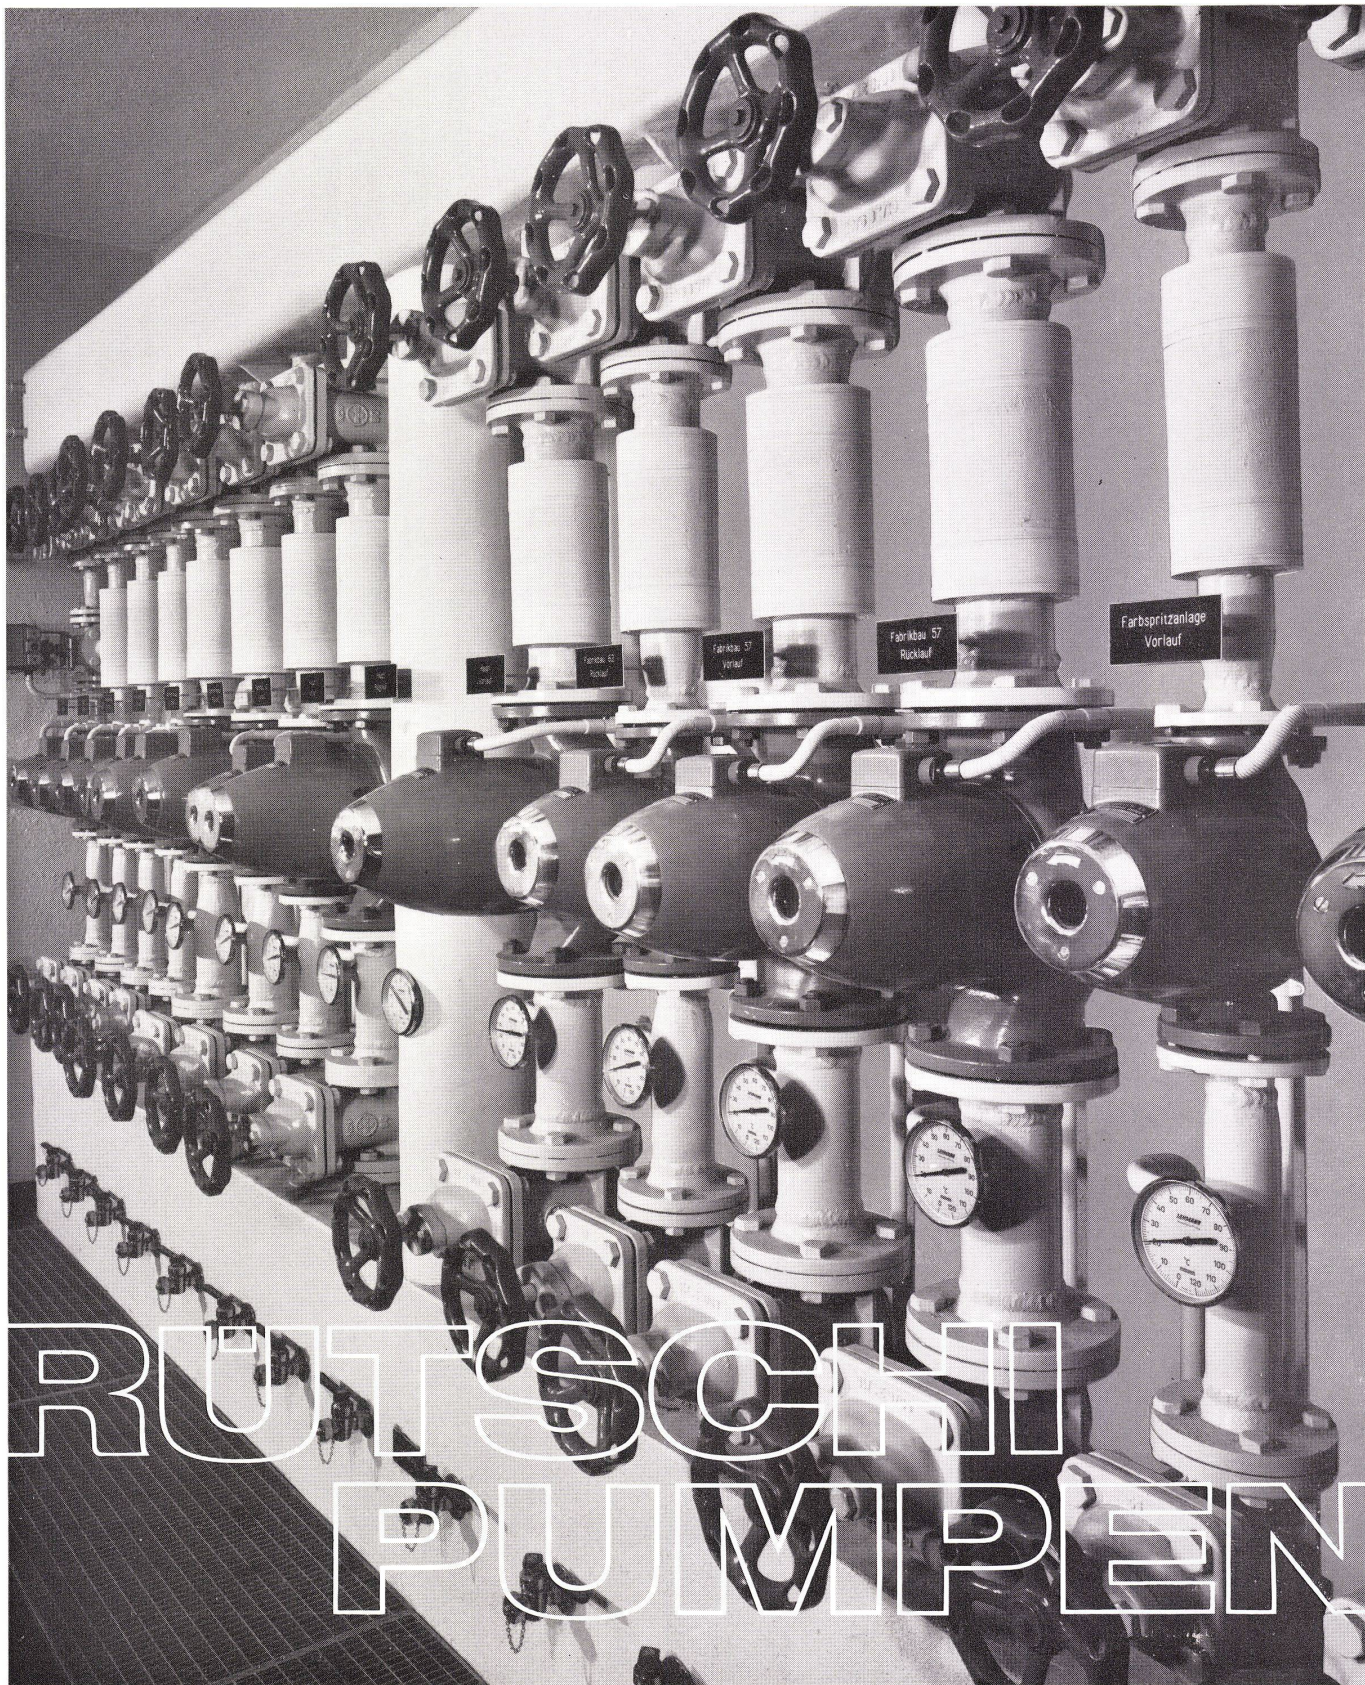

RÜTSCHI PUMPEN

So präsentiert sich eine Batterie Perfecta Umwälzpumpen für Zentralheizungen. Jede Pumpe ist einem Heizungsstrang zugeordnet. Die Steuerung erfolgt durch Aussenthermostaten. Dadurch wird eine rationelle Heizung mit wesentlichen Brennstoffeinsparungen ermöglicht. Als bekannt betriebssichere Pumpe wählen Fachleute mit Vorliebe die Perfecta. Nicht umsonst ist sie die in der Welt am weitesten verbreitete stopfbüchsenlose Umwälzpumpe. Langlebig und vollkommen wartungsfrei gereicht sie jeder Zentralheizung zur Zierde.