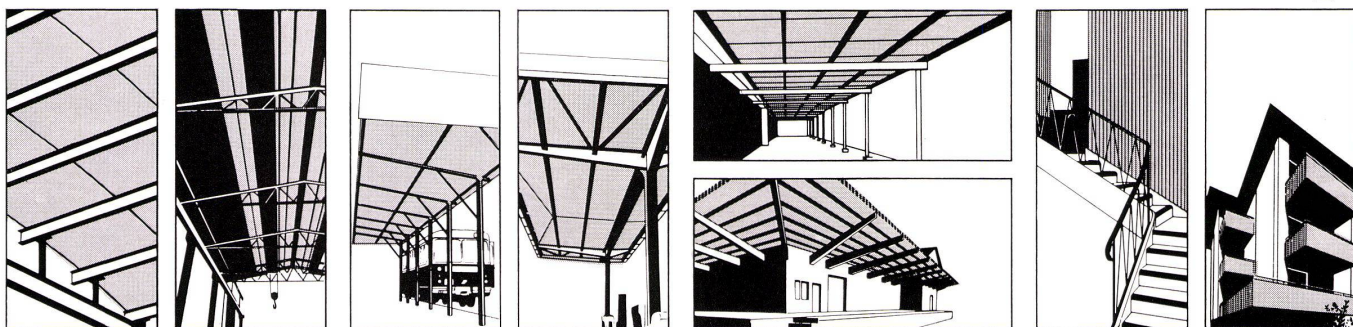

Tettovinyll-Depositiäre: Aarau: Richner AG – Baden: Emil Reinle AG – Basel: Küderli & Co. – Bellinzona: Cesare Regusci S.A.; J. Schoch & Co. – Bern: Baustoffe Bern AG; S. und G. Bläsi & Cie. AG – Biel/Bienne: Baubedarf & Holz AG; Notz & Cie. AG – La Chaux-de-Fonds: Nuding S.A. – Chur: H. Weber & Co. AG – Delémont: Société Jurassienne de Constructions S.A. – Fleurier: U. Schmutz (und Depots in Belp, Cressier) – Fribourg: A. Michel S.A. – Genève: Ch. Jérôme & Cie.; Marc Plojoux & Cie. succ.; Schaad & Delécraz – Giubiasco: Edilcentro S.A. – Herzogenbuchsee: Baubedarf AG – Lausanne-Bussigny: Charles Nell S.A. – Locarno: Frigerio & Co. – Lugano: P. Molinari S.A. (Depot in Bellinzona); Pestalozzi & Co. – Luzern: Baumaterial AG – Martigny-Ville: Veuthey & Cie. – Neuchâtel: Nuding S.A. – Olten: Moser & Cie. AG – Solothurn: Baustofffabrik Solothurn AG – St.Gallen: Debrunner & Cie. AG (und Filialen in Frenkendorf und Weinfelden) – Thun: Baumaterial AG – Thusis: Oscar Prevost – Vevey: Gétaz, Romang, Ecoffey S.A. (und Filialen in Aigle, Château-d'Éx, Châtel-Saint-Denis, Genève, Lausanne, Montreux, Sion, Visp) – Winterthur: Georg Streiff & Co. AG; Werner-Graf & Co. AG – Worb: O. Lärdrach's Erben – Yverdon: Carrel S.A.; Chs Dubath Fils – Zug: Carl Bossard – Zürich: H. und A. Hefti; Küderli & Co.; Sponagel AG