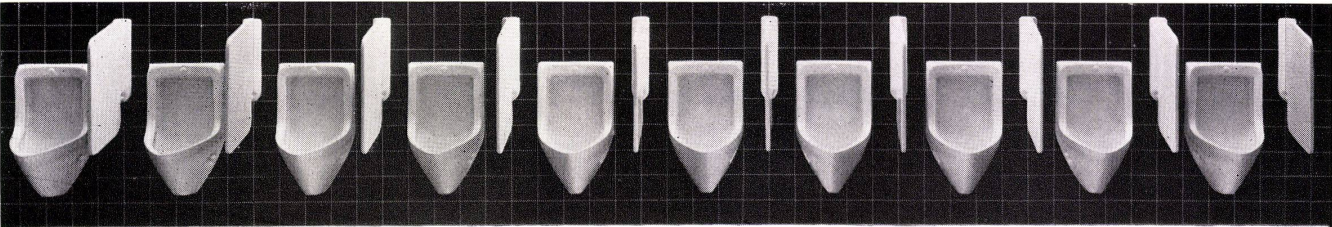

**STOPRAY** ■ hält die Raumtempe-  
ratur immer in erträglichen Grenzen  
■ vermindert Augenermüdung und  
Blendung ■ verringert Gestehungs-  
kosten und Betriebsspesen bei  
Klimaanlagen.

**STOPRAY** ist ein Erzeugnis der

3 x verdeckt

**Schnabelpissoir No. 755 Laufen**

Die wesentlichsten Vorteile:  
 verdeckter Wasserein- und -austritt, verdeckter Wasserstand.  
 Dazu kommen: einfache Montage, verbesserte Spülwirkung.  
 Und vor allem die neue, gefällige Form,  
 harmonisch ergänzt durch die neue Trennwand.  
 Lieferung über den Sanitär-grosshandel.