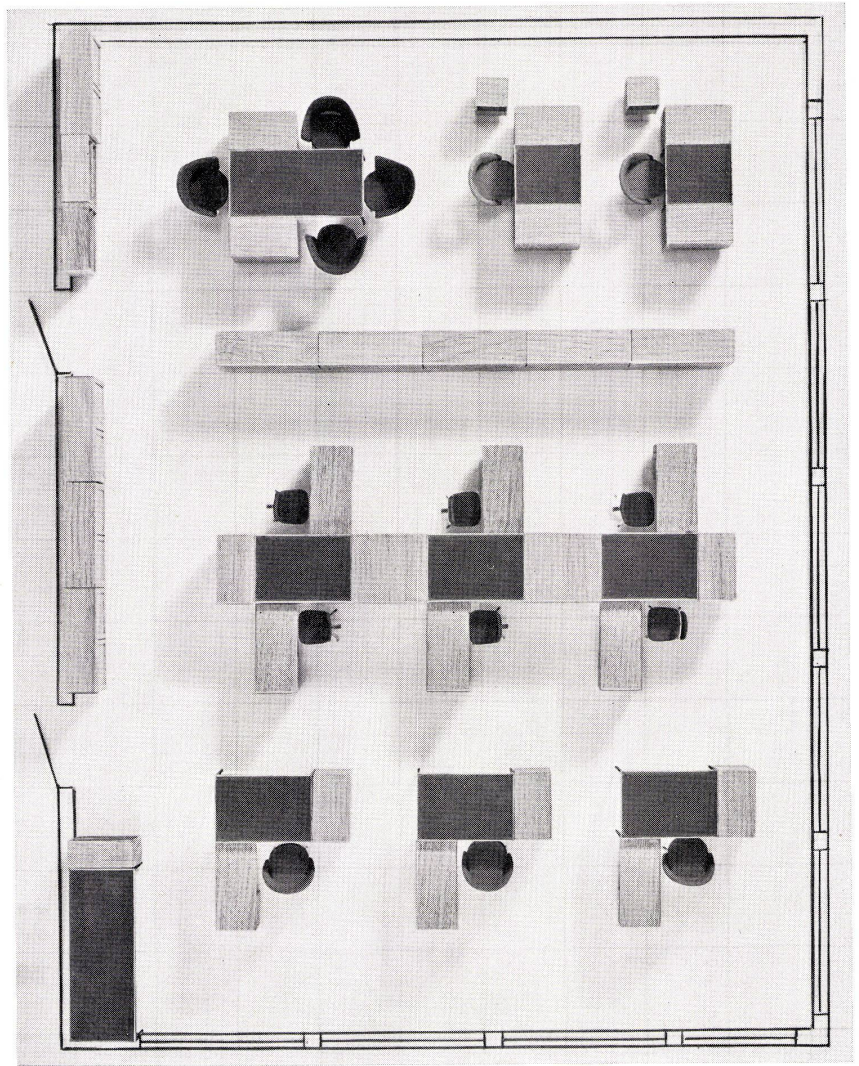

## RN Modell-Büroplaner

Sie möchten wissen, wie Ihre zukünftige Büromöblierung aussehen wird, wieviel Platz Sie damit gewinnen, welches die besten Platzierungsmöglichkeiten sind? Dafür haben wir im RN Center den RN Modell-Büroplaner realisiert. Mit dreidimensionalen, wirklichkeitsgetreuen Modellen im Masstab 1:20 können wir Ihnen die beste Lösung augenfällig präsentieren. So können Sie sich ein einzigartiges, zutreffendes Bild machen. Nebenbei gesagt: Vorfreude ist doch immer die schönste Freude! Wenn Sie es wünschen, übergeben wir Ihnen unmittelbar eine Polaroid-Photo der endgültigen Lösung.