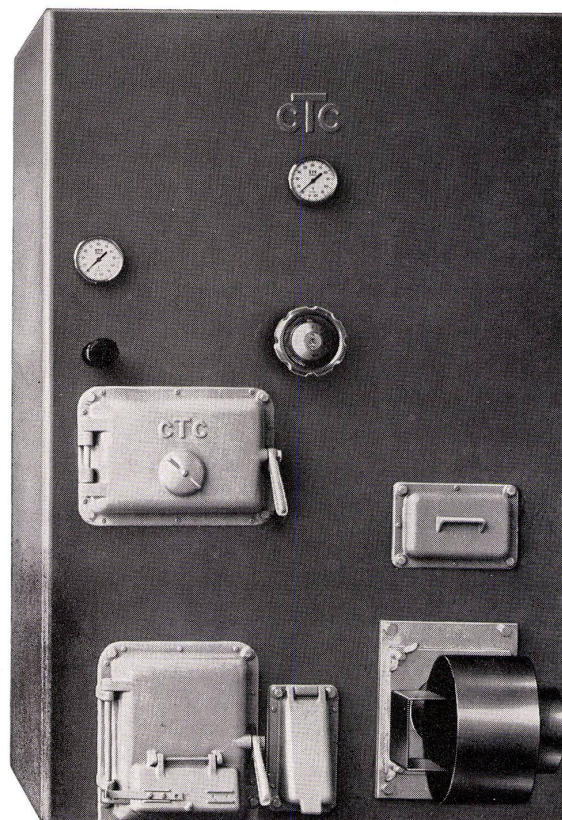

Für moderne Heizung **ctc** die Spitzenqualität

ctc

Wärmespeicher AG Neugasse 6 8021 Zürich Tel. 051 42 85 40