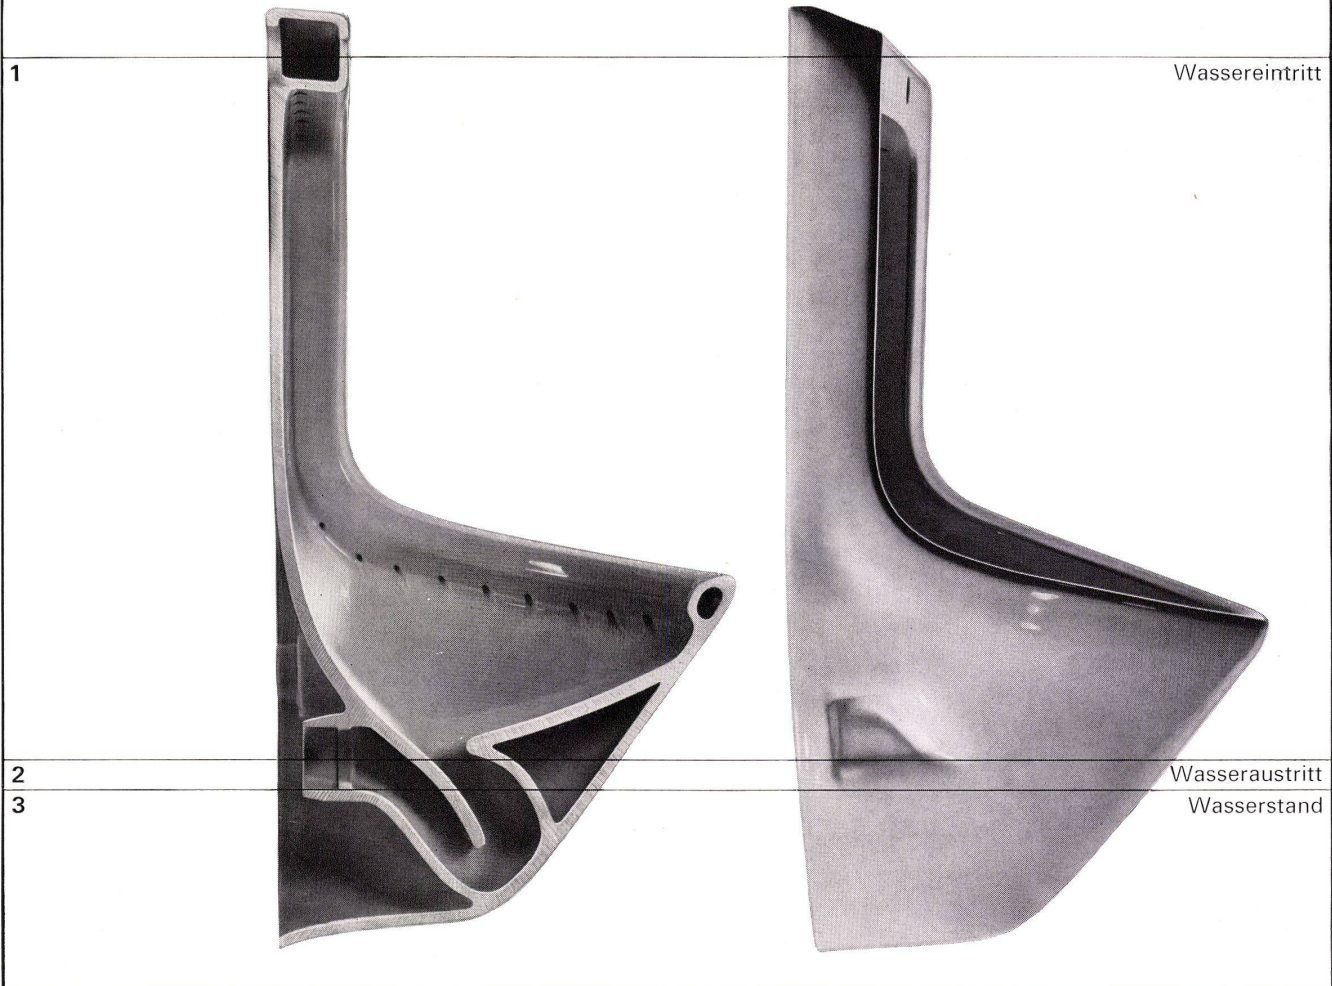

GC-Leichtmetall-Schiebefenster mit festverglasten Unterteilen/Verbundverglasung/Bau-  
seite Fassadenverkleidung aus Pelichrom-Eternit-Platten / Äussere Raff-Lamellenstoren

**GC**

GC 6586

H. Andres & F. Wyler Architekten, Bern

3 x verdeckt

**Schnabelpissoir No. 755 Laufen**

Die wesentlichsten Vorteile:  
 verdeckter Wasserein- und -austritt, verdeckter Wasserstand.  
 Dazu kommen: einfache Montage, verbesserte Spülwirkung.  
 Und vor allem die neue, gefällige Form,  
 harmonisch ergänzt durch die neue Trennwand.  
 Lieferung über den Sanitär-grosshandel.