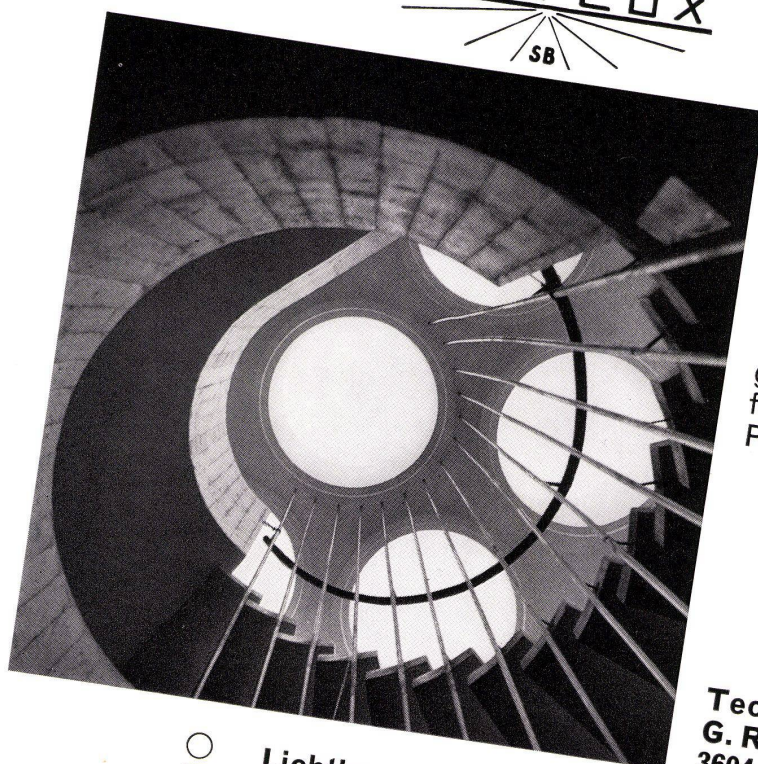

Kern-Reißzeuge für jeden Geschmack

Für moderne Menschen: Kern-Ingenieurreißzeuge im formschönen Metalletui. Für Freunde des Gediegenen: Kern-Ingenieurreißzeuge im eleganten Lederetui. Für Männer mit Sinn für Tradition: Kern-Ingenieurreißzeuge im altbewährten Holzetui.

Kern & Co. AG Aarau

POLYLUX
SB