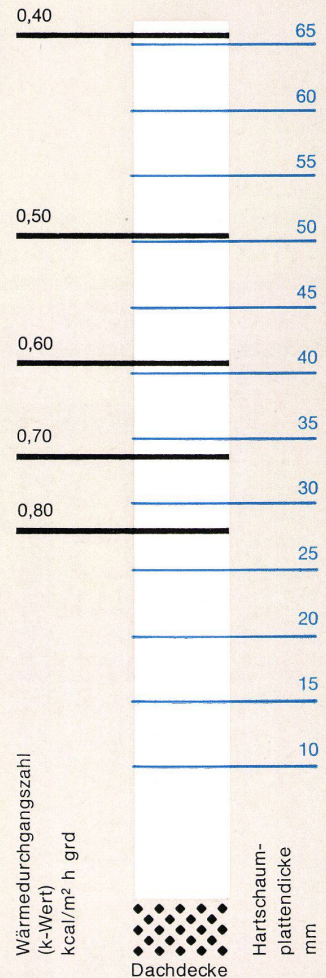

Die Dämmung von Dächern

Einschalige Flachdächer verlangen eine reichlich dimensionierte Isolierung. Dadurch werden verhindert: unnötige Wärmeverluste im Winter, unangenehme Erwärmung der darunterliegenden Räume im Sommer, große Längenänderungen der Dachplatte, die zu Rissen im Mauerwerk führen können.

Hartschaumplatten aus STYROPOR eignen sich für die Flachdachdämmung besonders gut. Sie besitzen eine hohe Wärmedämmung bei geringem Gewicht, sind sauber zu verarbeiten und verrottungsfrei. Ausreichende Druckfestigkeit ist bei einem Raumgewicht von 20 kg/m³ oder mehr gegeben. Bei bauphysikalisch richtiger Einplanung und handwerklich richtigem Einbau ergeben Hartschaumplatten aus STYROPOR eine dauerhafte und wirtschaftliche Dachkonstruktion.

Hartschaumplatten aus STYROPOR werden auch für die Herstellung von Dachverbundelementen verwendet. Die Kaschierung mit Dampfsperre, Entspannungsschicht und Abdeckung ermöglicht die Aufbringung mehrerer Schichten in einem Arbeitsgang. Die obere Abdeckung der Dachverbundelemente ergibt sofort eine Notdeckung.

Zur Verklebung von nackten Hartschaumplatten sind Spezial-Heißbitumenklebmassen mit niedrigem Schmelzpunkt zu verwenden.