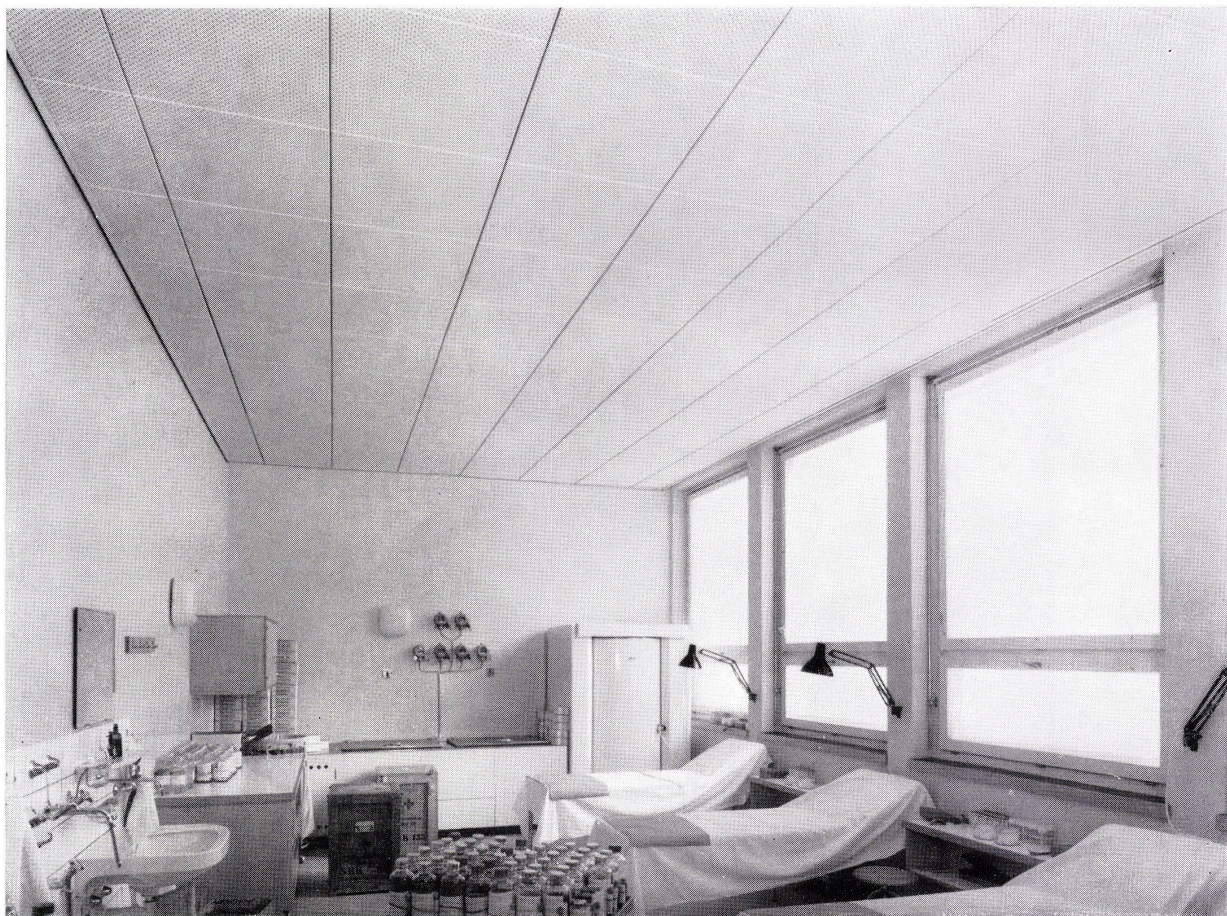

Wo das Wohlbefinden lebenswichtig ist, wählt der Architekt eine Gema-Metaldecke

Als Strahlungsdecke erwärmt sie den Raum gleichmässig und ohne Zugluft. Dadurch wird praktisch auch kein Staub transportiert.