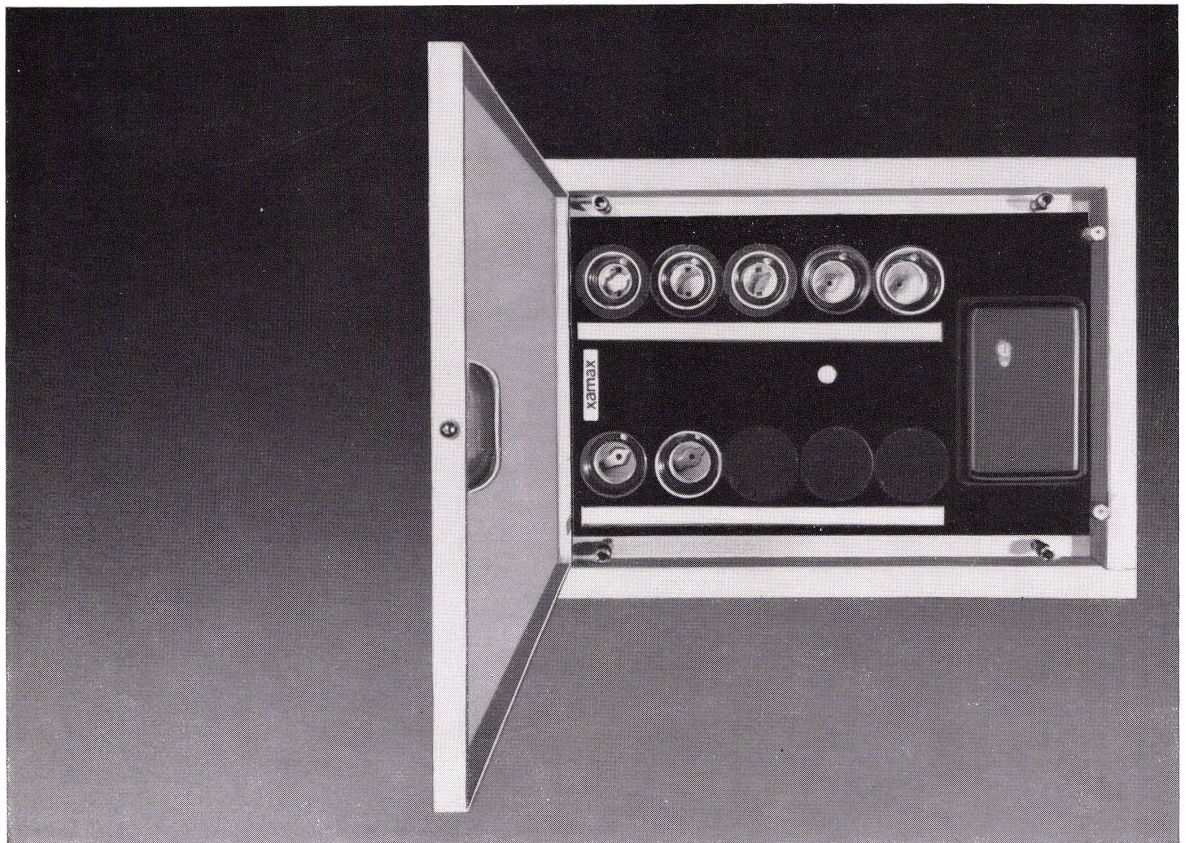

modern:
Xamax HTT ist der Wohnungs-Kleinverteiler mit der sinnvollen Verstellvorrichtung für den putzbündigen Einbau des Türrahmens. Unauffällig und ohne vorstehende Teile liegt die «kleine Hauszentrale» in der Mauer: sei es im Korridor, in der Wohndiele oder im Treppenhaus.

praktisch:
Xamax-Kleinverteiler HTT werden in fünf verschiedenen Grössen hergestellt. Sie werden den jeweiligen Bedürfnissen entsprechend ausgerüstet: neben den

üblichen Sicherungsgruppen finden auch Schalter oder Steckkontakte darin Platz. Xamax HTT können bereits im Rohbau am Netz angeschlossen und verwendet werden – lange bevor die sauber deckende Türe montiert wird.

sicher:

Die im Xamax HTT eingebauten Sicherungselemente weisen dank erstklassigen Materialien und präziser Fabrikation äusserst geringe Übergangsverluste auf. Die ausgereifte Konstruktion gewährleistet eine sichere Wärmeabfuhr.

**modern
praktisch
sicher**

12

Xamax AG 8050 Zürich
Telefon 051 46 64 84

xamax