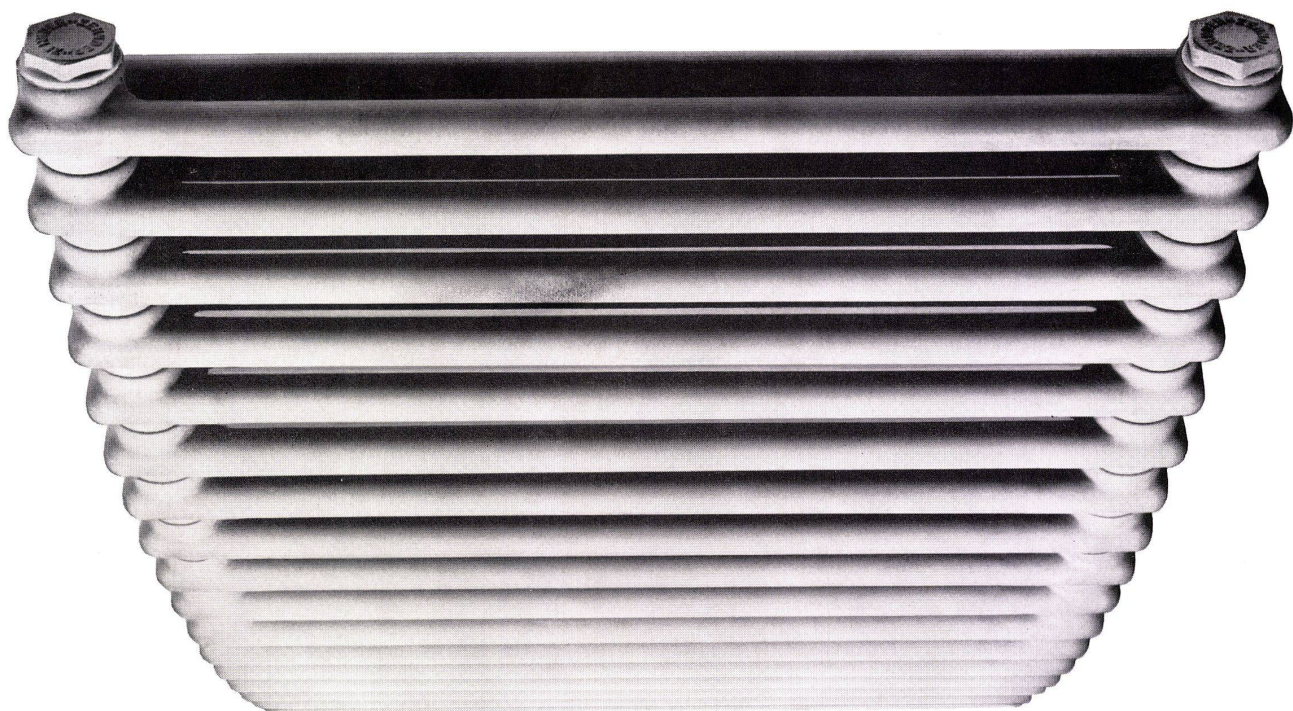

ZEHNDER

Gebrüder Zehnder AG, Radiatorenfabrik, 5722 Gränichen bei Aarau, Telefon 064 - 45 18 91