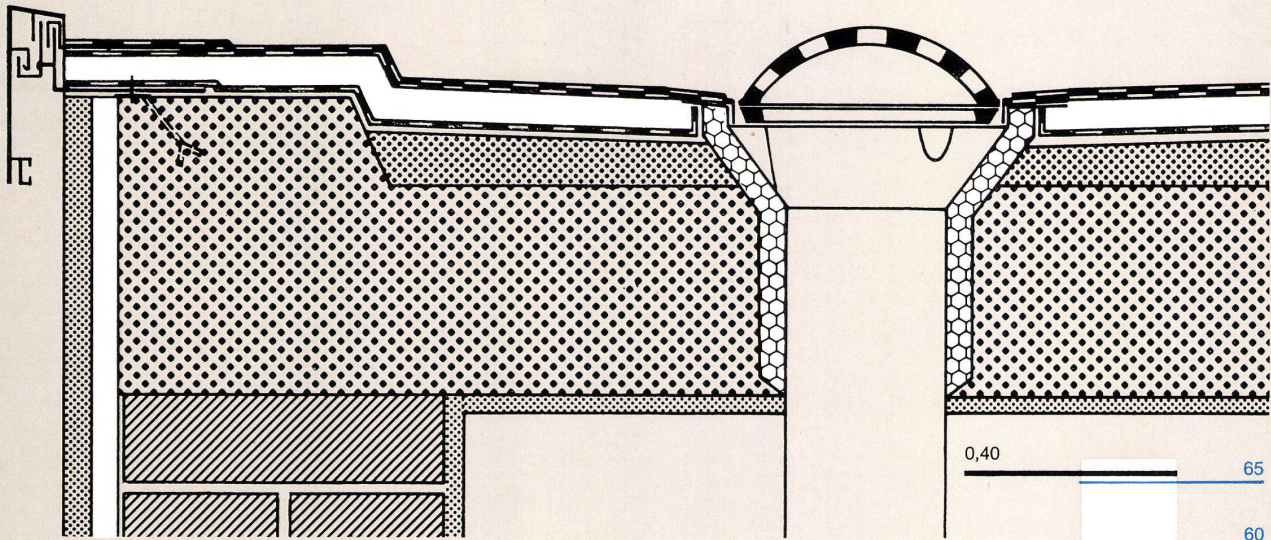

Sicher isolieren mit Hartschaumplatten aus STYROPOR