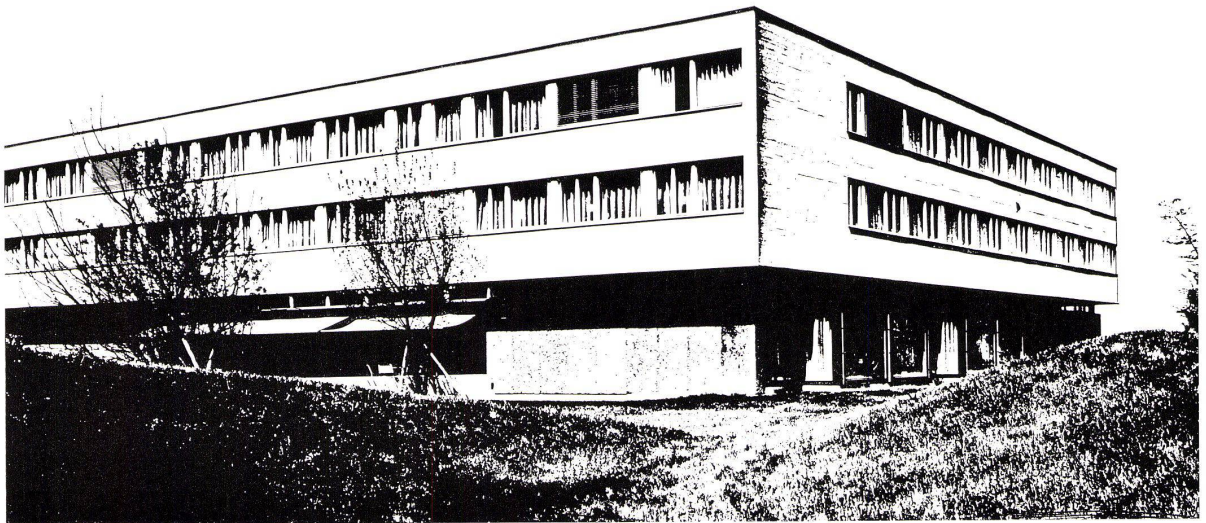

Probleme...

im Flachdachbau, bei Isolierungen und Abdichtungen?
über technisch einwandfreie, formschöne und preisgünstige
Ausführungen?

Fragen Sie uns!

Unser qualifizierter, technischer Beratungsdienst steht Ihnen
jederzeit gerne und kostenlos zur Verfügung!

VERBIA-Dachpappen
VERBIA-Dach- und Dichtungsbahnen
VERBIA-Gewebebahnen
VERBIA-Kaltklebe- und Anstrichmassen
WISDA-Heißklebemassen

für Flachdach- und Terrassenbeläge,
Grundwasser- und Feuchtigkeitisolierungen,
Brücken- und Gewölbeisolierungen

VERBIAFOL-Kunststoff-Folien

Typ PVC   A. Bedachungsfolie
                    B. Schwimmbäder- und Wasserbeckenfolie
                    C. Isolierungs- und Tunnelfolie

Typ BUTYL für Sonderzwecke

Verlangen Sie eine ausführliche technische Dokumentation!

Verkaufsaktiengesellschaft für plastische
Bedachungs- und Abdichtungsmaterialien
4600 Olten   Frobürgstraße 15
                                            Telephon (062) 5 03 44