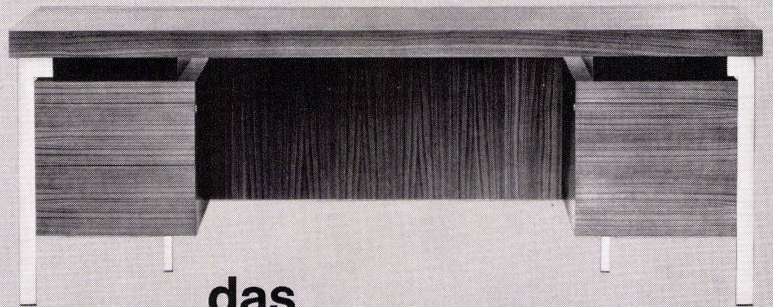

futura

das umfassende Büromöbelprogramm

Hersteller der Büromöbel:

Aebi & Cie
Möbelfabrik
4950 Huttwil (Bern) Schweiz

Hersteller der Sitzmöbel:

Girsberger AG
Stuhl- und Tischfabrik
3357 Bützberg (Bern) Schweiz

Verlangen Sie
den neuen futura-Gesamtkatalog

Lieferung
nur durch offizielle futura-Vertretungen

5000 Aarau	Otto Mathys AG	1700 Fribourg	Georges Bise SA	4600 Olten	Otto Mathys AG
5400 Baden	Otto Mathys AG	1200 Genève	R. Furrer Fils SA	1950 Sion	A. Gertschen Fils SA
4000 Basel	Guhl und Scheibler AG		MB Meubles de bureau,	4500 Solothurn	Rud. Baumgartner
	Alfred Maerki AG		J.-L. Bavaud		Büromaschinen AG
	J. F. Pfeiffer AG		M. Trosselli et ses Fils SA		Jos. Menth
6500 Bellinzona	Gianni Casagrande SA	2540 Grenchen	Büromaschinen AG	9000 St. Gallen	O. Rutishauser & Co.
3000 Bern	Eugen Keller & Co. AG	4900 Langenthal	Oswald Meier & Cie.	3600 Thun	W. Krebs & Co.
2500 Biel	Walter Richard	1000 Lausanne	Ch. Gavillet SA	8400 Winterthur	Büro-Meier AG
4127 Birsfelden	Guhl und Scheibler AG		M. Trosselli et ses Fils SA		W. H. Schoch & Co.
3900 Brig	A. Gertschen's Söhne AG	6900 Lugano	Gianni Casagrande SA	4800 Zofingen	Otto Mathys AG
3400 Burgdorf	Max Jäggi & Co.	6000 Luzern	Albert Linsi	6300 Zug	AG für Büroeinrichtung
2300 La Chaux-de-Fonds	Claude Jeannot	1920 Martigny	A. Gertschen Fils SA	8000 Zürich	Büro-Meier
7000 Chur	J. F. Pfeiffer AG	2740 Moutier	Meubles Hadorn		Rud. Furrer Söhne AG
		2000 Neuchâtel	R.-A. Bolomey		J. F. Pfeiffer AG
			Philippe Ramseyer