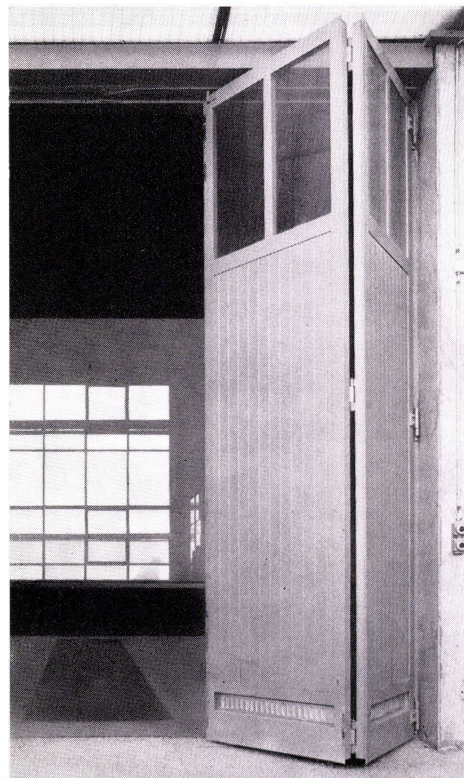

Falt-Flügel-tore in jeder Ausführung