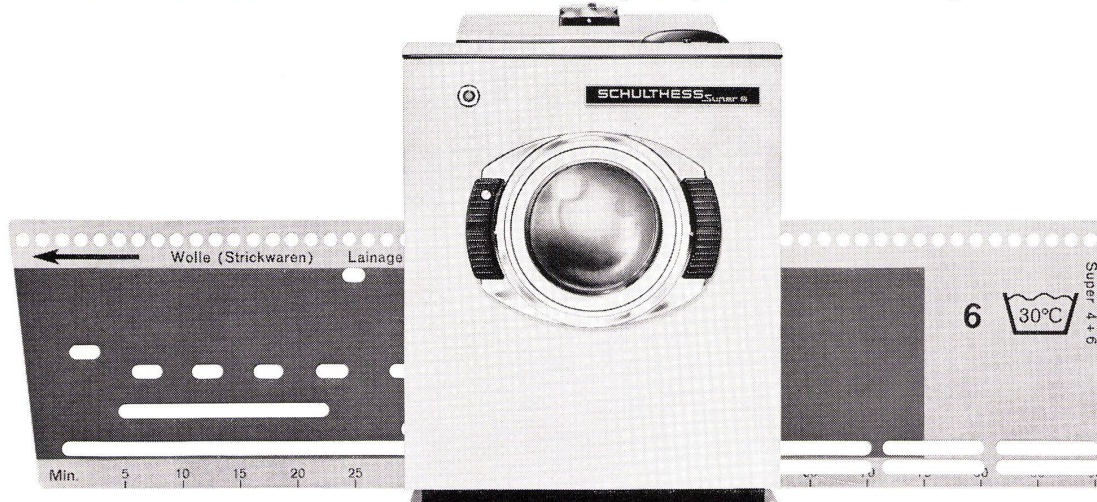

SCHULTHESS

Bon

Maschinenfabrik Ad. Schulthess & Co. AG Zürich

8039 Zürich
3000 Bern
7000 Chur

Stockerstrasse 57
Aarberggasse 36
Bahnhofstrasse 9

051/27 44 50
031/22 03 21
081/22 08 22

9008 St. Gallen
1200 Genf
1000 Lausanne
2000 Neuenburg
6962 Lugano-Viganello
4000 Basel/
Baselland

Langgasse 54
6, rue de la Flèche
3, place Chauderon
9, rue des Epancheurs
Via La Santa 18
Sanitär-Kuhn
Missionsstrasse 37

071/24 97 78
022/35 88 90
021/22 56 41
038/ 5 67 66
091/ 3 39 71
061/43 66 70

Name _____
Adresse _____