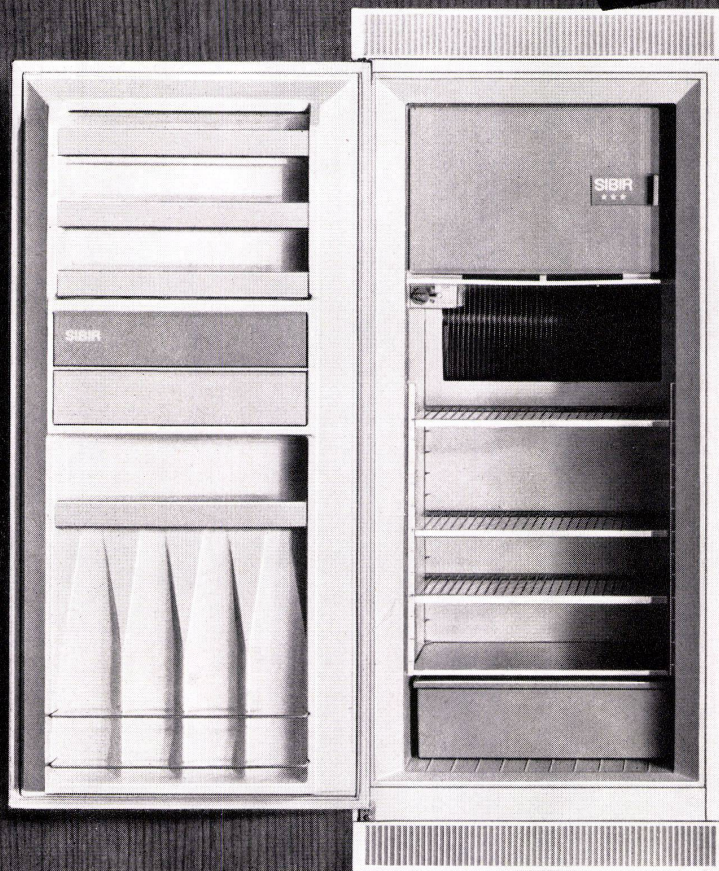

NEUE * * *
EINBAU-MODELLE
E 130 Liter Fr. 345.-
E 190 Liter Fr. 395.-

SIBIR

- echte Zweitemperaturen-Kühlschränke mit getrennter Kälteerzeugung und rundum isoliertem grossem ***Tiefkühlabteil für das Selbsteinfrieren und Lagern von Tiefkühlprodukten bei stets mindestens minus 18° C.
- vollautomatische Abtauvorrichtung ohne Beeinflussung des ***Tiefkühlabteils.
- automatische Tauwasserableitung und Verdunstung (kein lästiges Entleeren von Gefässen mehr notwendig).
- grosse Kälteleistung dank der **NEUEN** Absorption. Kein höherer Stromverbrauch als bei vergleichbaren Motor-Kühlschränken. Absolut geräuschlos und mechanisch abnützungsfrei.