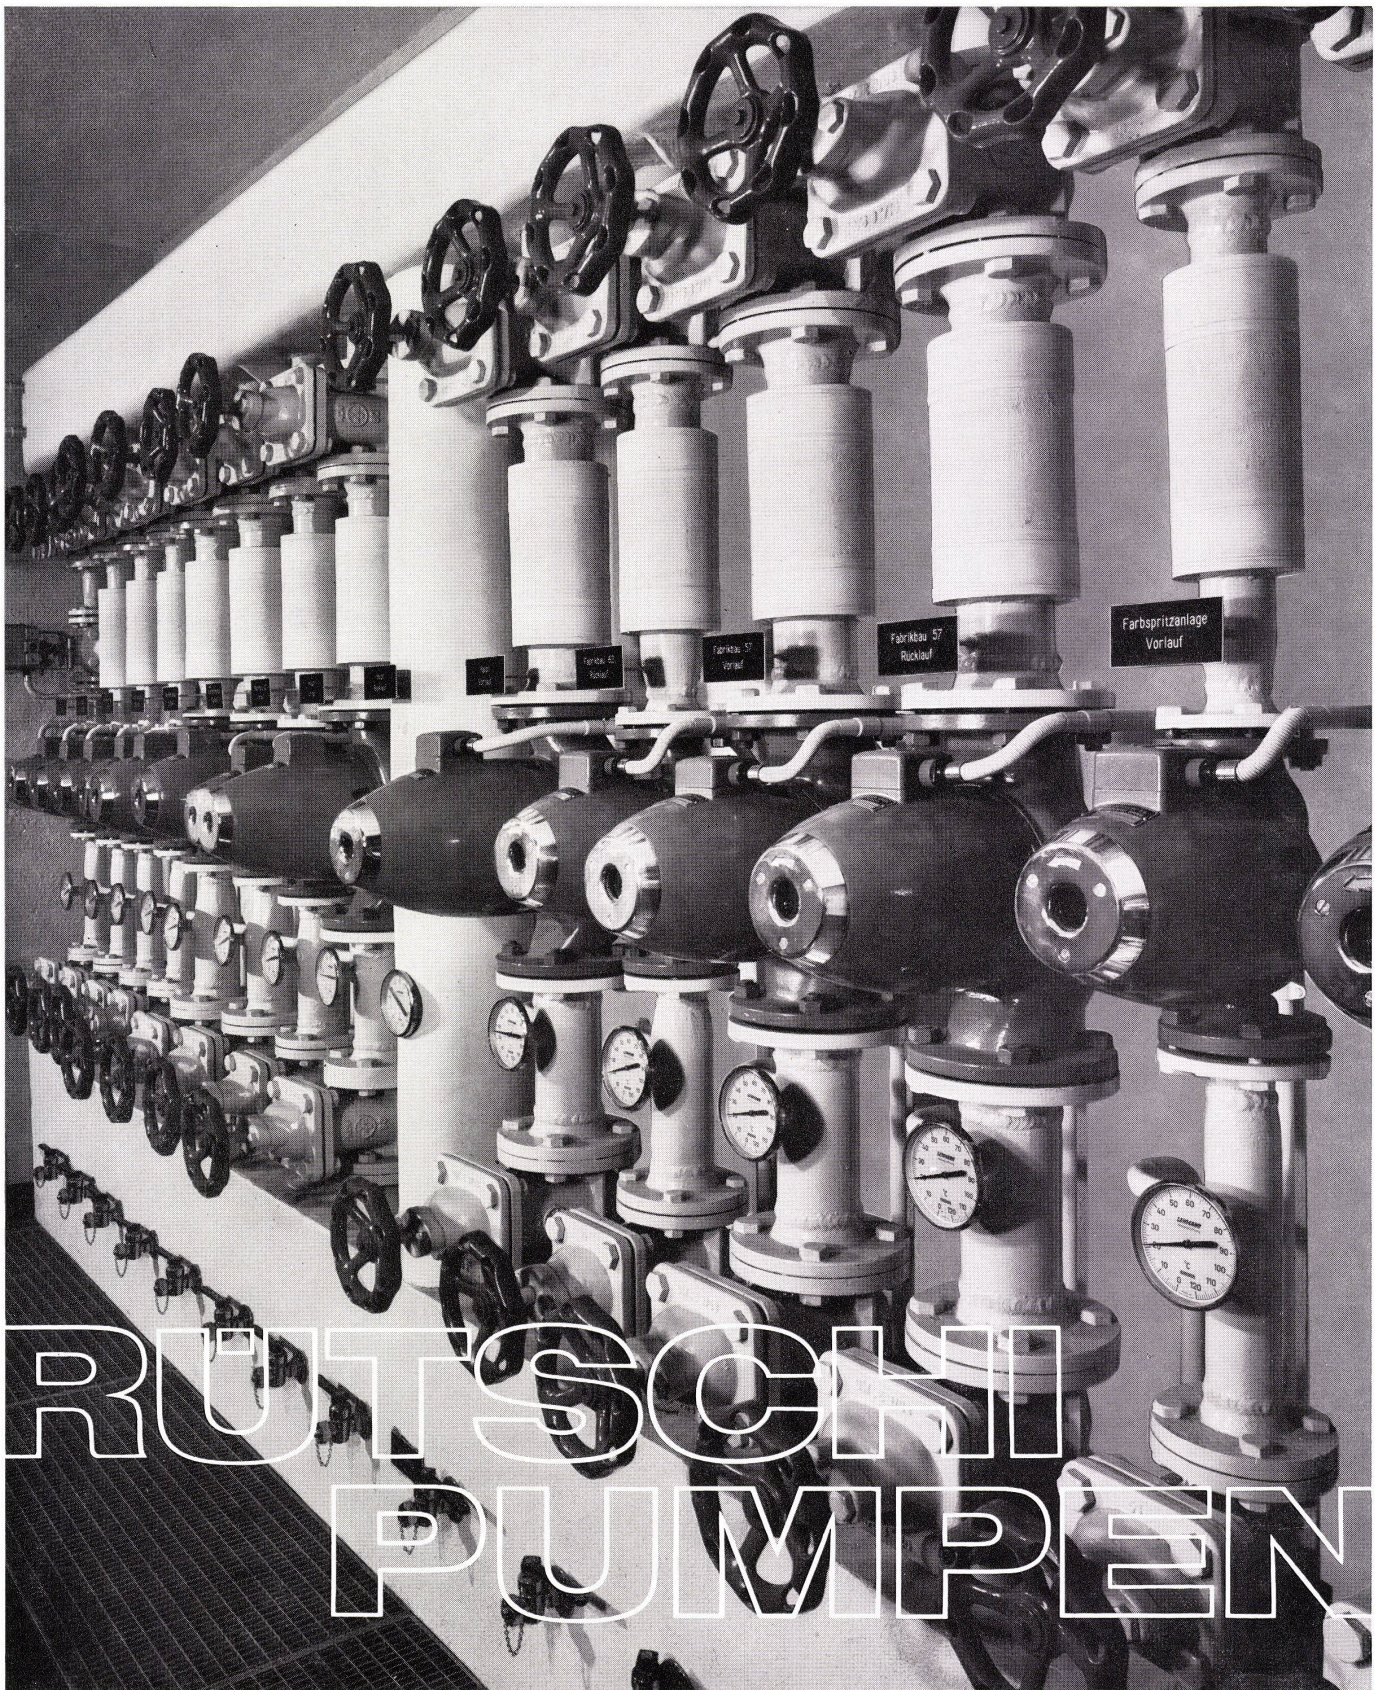

So präsentiert sich eine Batterie Perfecta Umwälzpumpen für Zentralheizungen. Jede Pumpe ist einem Heizungsstrang zugeordnet. Die Steuerung erfolgt durch Aussenthermostaten. Dadurch wird eine rationelle Heizung mit wesentlichen Brennstoffeinsparungen ermöglicht. Als bekannt betriebssichere Pumpe wählen Fachleute mit Vorliebe die Perfecta. Nicht umsonst ist sie die in der Welt am weitesten verbreitete stopfbüchsllose Umwälzpumpe. Langlebig und vollkommen wartungsfrei gereicht sie jeder Zentralheizung zur Zierde.

RÜTSCHI
PUMPEN

K. Rüttschi AG Pumpenbau Brugg 5200 Telephon (056) 410455