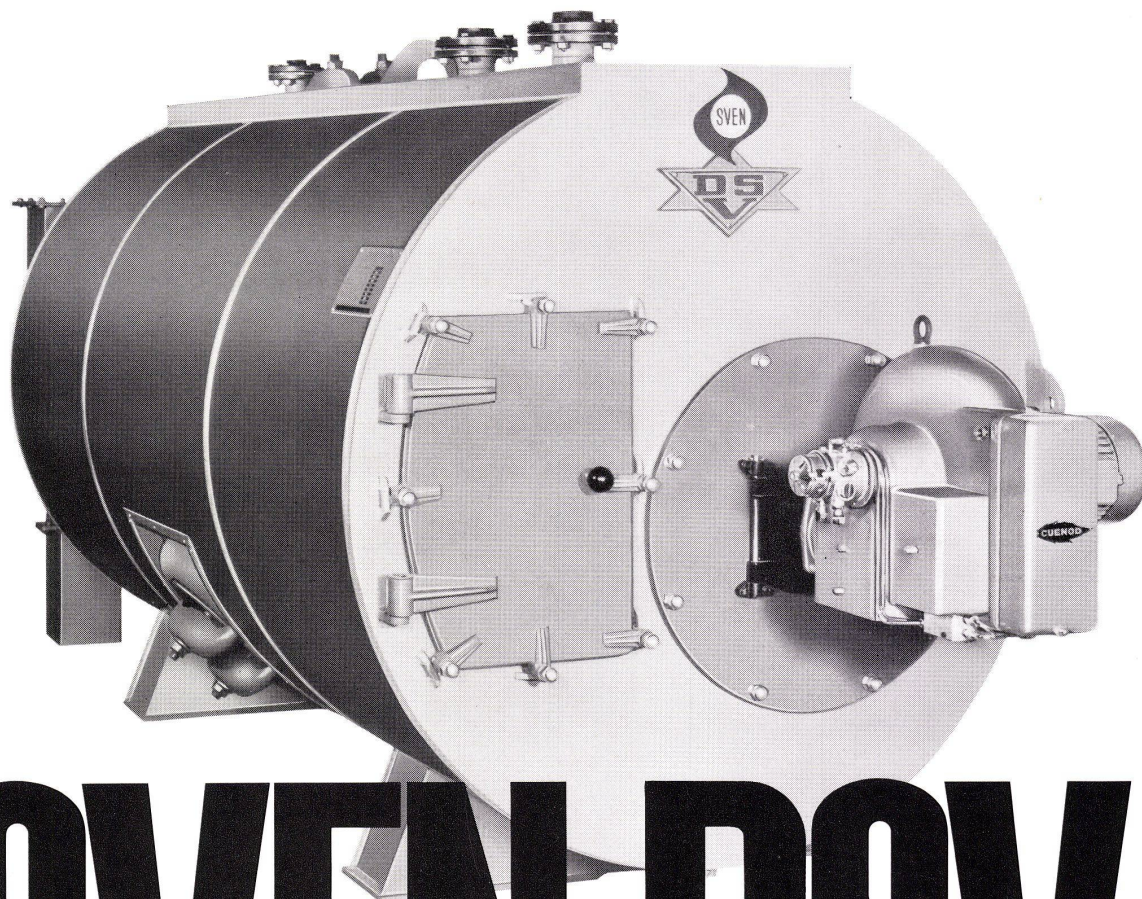

SVEN DSV

Unübertrefflich in Qualität und Preis

Typ VRX und VRH
für Überdruckfeuerung

Leistungen:
400000-8000000 kcal/h

Typ VRB
für Unterdruckfeuerung

Leistungen:
315000 - 5000000 kcal/h

Gebaut für das Verbrennen von Oel
oder Gas

Dreizug-Flammrohr-Kessel

Hergestellt aus Siemens-Martins-Stahl

Benötigen kein spezielles Fundament

Mit 50mm Steinwollmatten isoliert

und mit einer stabilen

Kunststoffverschalung abgedeckt