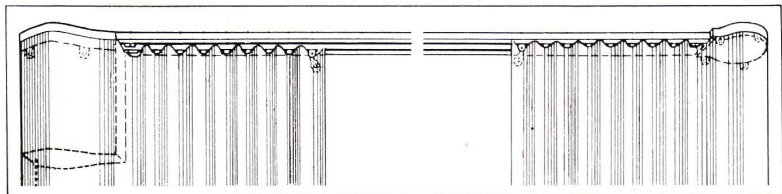

Auch hier bewährt sich der neue SILENT GLISS-Elektrozug AUF-ZU-STOP

Automatisch stellt der elektrische SILENT GLISS-Vorhangzug in den Stellungen AUF - ZU - STOP ab. Ein leichter Knopfdruck genügt - alles übrige besorgt der Elektrozug. Die Vorhänge öffnen oder schliessen sich oder halten an jeder gewünschten Stelle an. Der Schalter kann dort angebracht werden, wo es für die Bedienung am bequemsten ist. Der Elektrozug wird auf Mass fertig zusammengestellt, anschlussbereit (220 V.), für ein- oder mehrteilige Vorhänge geliefert. Er ist SEV-geprüft, betriebssicher und wartungsfrei. Die Anlage ist auf dem Baukastenprinzip aufgebaut und kann jederzeit noch mit Zusatzeinrichtungen ausgebaut werden. Die kompakte Baueinheit von Schiene mit angeflanschem Motor und Umlenkung kann schnell und einfach (Spannfixprinzip) auf die Decke montiert werden. Der SILENT GLISS-Elektrozug eignet sich für grosse und schwer zugängliche Fenster und ganze Fensterfronten, für Bühnen-, Verdunkelungs-, Trenn- und Akustikvorhänge, und überall dort wo für Vorhangeinrichtungen modernster Komfort gewünscht wird.

Verlangen Sie Referenzen und nähere Unterlagen über diese interessante und erfolgreiche SILENT GLISS-Neuheit.