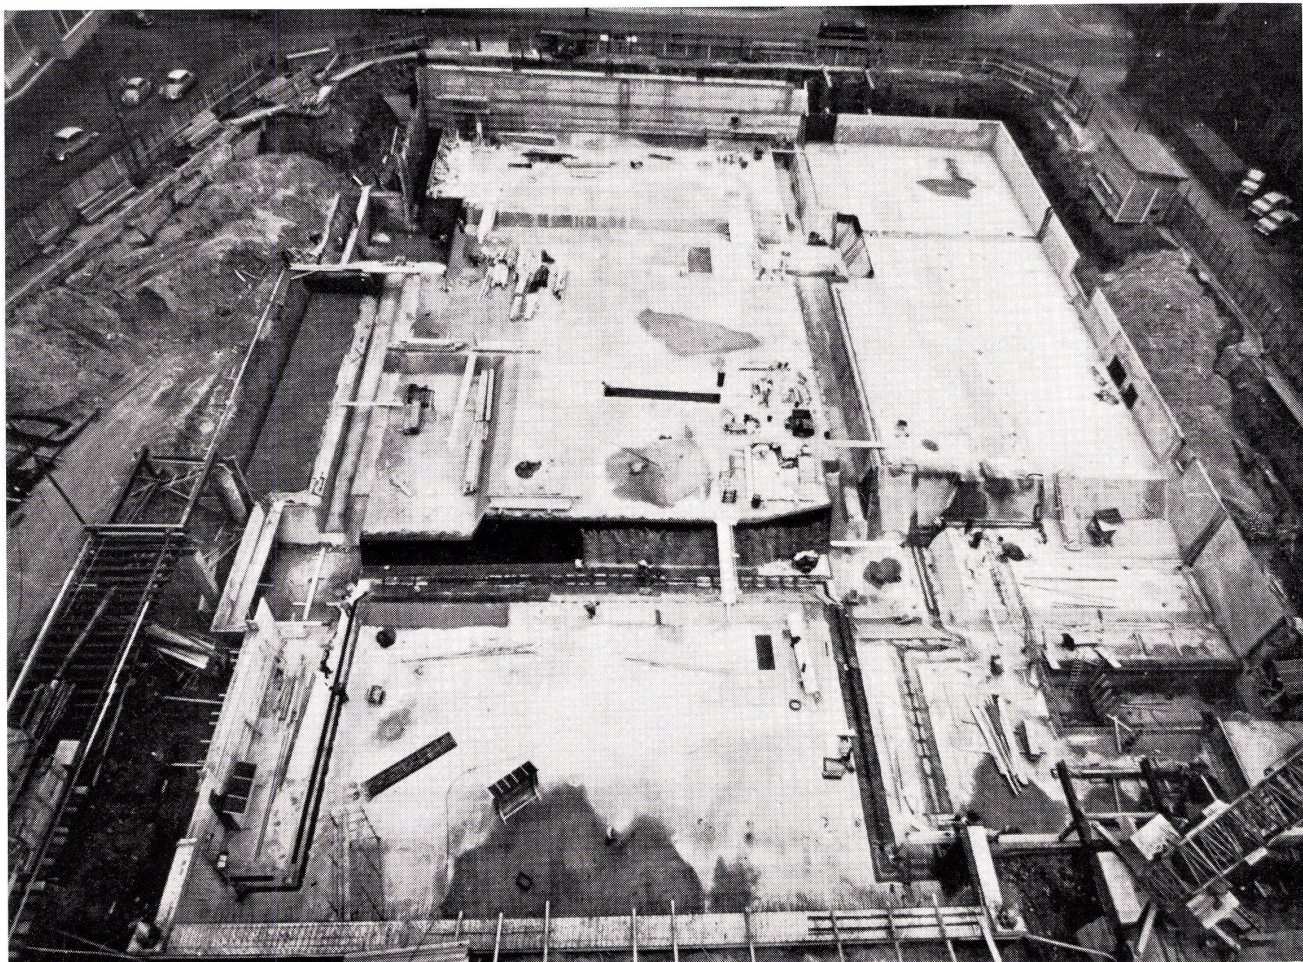

8230 $\frac{2}{M}$

MEYNADIER - ISOLIERUNGEN

BEIM NEUBAU KONGRESSHAUS UND HALLEN-
SCHWIMMBAD BIEL

MEYNADIER + CIE AG

Zweigniederlassung Biel
Hauptsitz
Büros in

2501 Biel
8048 Zürich
Lausanne

Bahnhofstrasse 6
Vulkanstrasse 110
Bern Luzern

Telefon
Telefon
Bellinzona

032 / 3 90 10
051 52 22 11
Chur