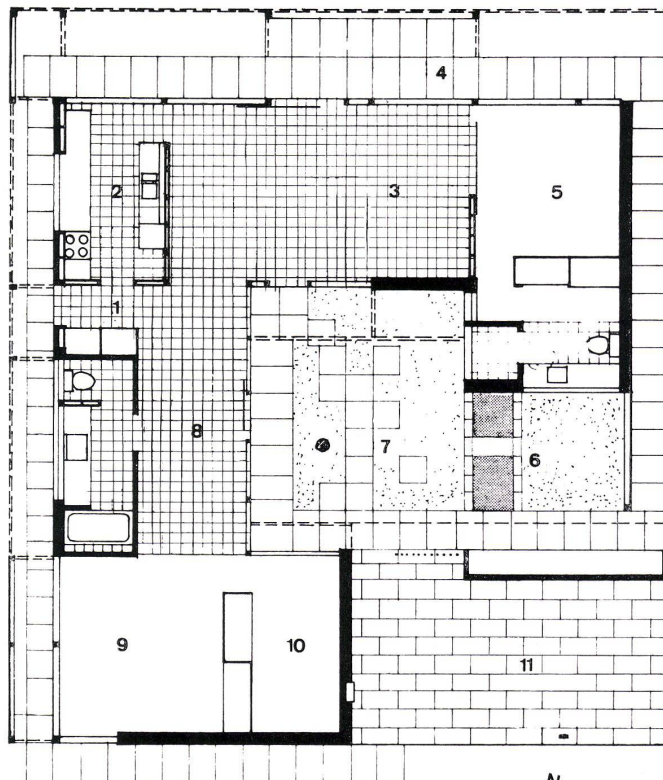

Sonnenseite ist in Australien Norden, weshalb das Wohnzimmer eine Nordterrasse hat, die auch vor dem Schlafzimmer der Hausbesitzerin liegt.

Die Tragkonstruktion ist ein Holzskelett. Die meisten Wände sind mit Zementsteinen gemauert und unverputzt belassen. Die Decken wurden mit geölten Plywoodplatten verkleidet.

AMMW

1 Terrasse auf der Nordseite, vor dem Wohnraum. Die Terrasse ist mit Fenstern und Schiebetüren abgeschlossen, in die Gazebahnen anstelle von Glas eingesetzt sind.

Terrasse devant le séjour, donnant sur le côté nord. Cette terrasse est fermée par des fenêtres et des cloisons coulissantes dans lesquelles le verre est remplacé par des cadres en gaze.

Terrace on the north side, in front of the living room. The terrace is lined with windows and sliding doors, fitted with Gazer instead of glass.

2 Grundriß 1:150.
Plan.

- 1 Eingang / Entrée / Entrance
- 2 Küche / Cuisine / Kitchen
- 3 Wohnraum / Séjour / Living room
- 4 Terrasse / Terrace
- 5 Schlafzimmer mit Toilette und Ankleidezimmer /
Chambre à coucher avec toilette et garde-robe /
The north side of the house, corresponding to
the south side in the southern hemisphere
- 6 Wasserbecken / Bassin d'eau / Pool
- 7 Hof / Cour / Courtyard
- 8 Hauswirtschafts- und Arbeitsraum / Local domestic-
tique / Utility and work room
- 9 Spielzimmer der Kinder / Chambre à jouer pour
enfants / Children's play room
- 10 Kinderzimmer / Chambre des enfants / Children's
bedroom
- 11 Autoabstellplatz / Parking / Car park