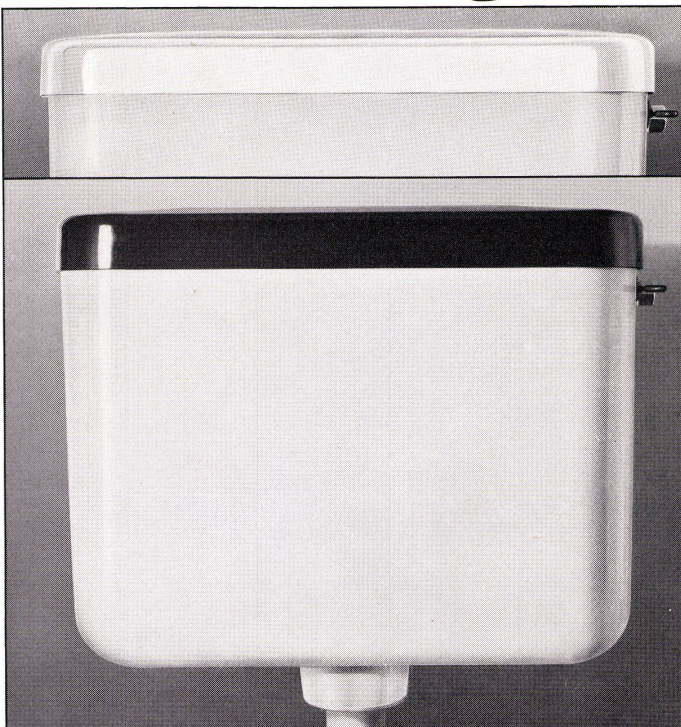

## Die Ideallösung für moderne WC-Anlagen

Der SUPERFORM-Spülkasten besteht aus einem sich nicht verändernden Kunststoff. Dieses Material ist schlagfest, spannrissfrei, lichtecht und säurebeständig. Aufgrund seiner technisch einwandfrei gelösten Konstruktion garantiert der SUPERFORM-Spülkasten für beste, geräuscharme und nicht zu überbietende Spülwirkung. Er funktioniert störungsfrei, ist alterungsbeständig und unkompliziert in der Montage. Die Marke SUPERFORM bürgt für ein hochwertiges Schweizerprodukt.