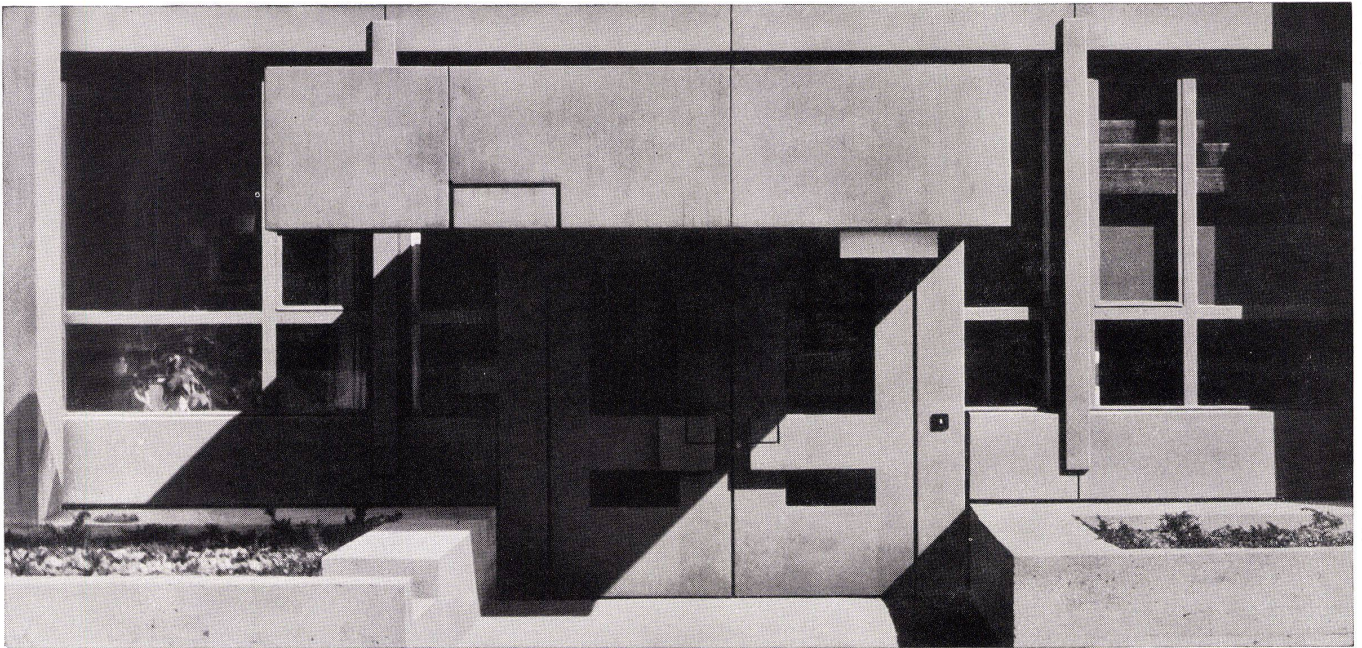

Metallfassaden und Metallfenster

Handels-Hochschule St.Gallen,
Wissenschaftliches Forschungsinstitut.
Projektierung sämtlicher Fassaden-
und Fensterkonstruktionen. Fenster,
Pfeiler, Brüstungsverkleidungen,
Vordach und Eingangspartie in Eisen.

Alfons Keller, Metallbau
St.Jakob-Straße 11, St.Gallen
Telefon (071) 24 82 33

Super form