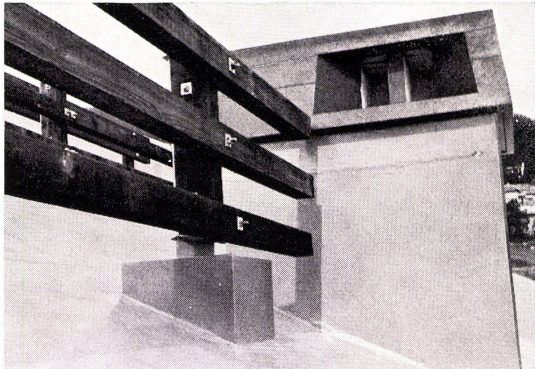

Kaminanschlüsse mit **Benefol**®

Mit Benefol können auch die schwierigsten Anschlüsse dauerhaft abgedichtet werden. Verlangen Sie unsere ausführlichen technischen Sonderprospekte.

Intermanufaktur ag

Bodmerstr. 14, Postfach 409,
CH-8027 Zürich, Tel. (051) 25 59 30/31, Vertretung
der Firma J. H. Benecke GmbH, Vinnhorst b. Hannover, Deutschland