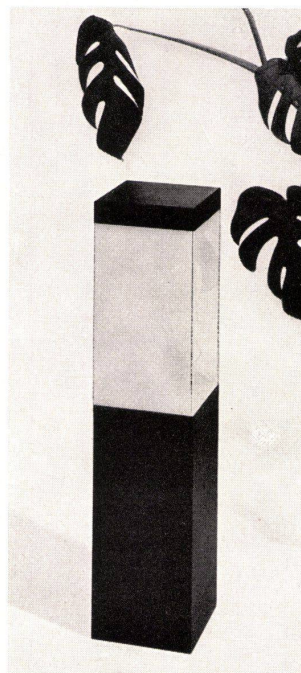

## Für Ihren Garten oder

für Hauseingänge,  
Garage-Auffahrten,  
Swimming-Pools usw.,  
kurz,  
die ideale, formschöne  
Gartenlampe in exklusiver  
Ausführung und Qualität.

Höhe 88 cm,  
Querschnitt 14 x 14 cm,  
eine Lampe 100 Watt,  
Farbe anthrazit oder nach  
Wunsch.