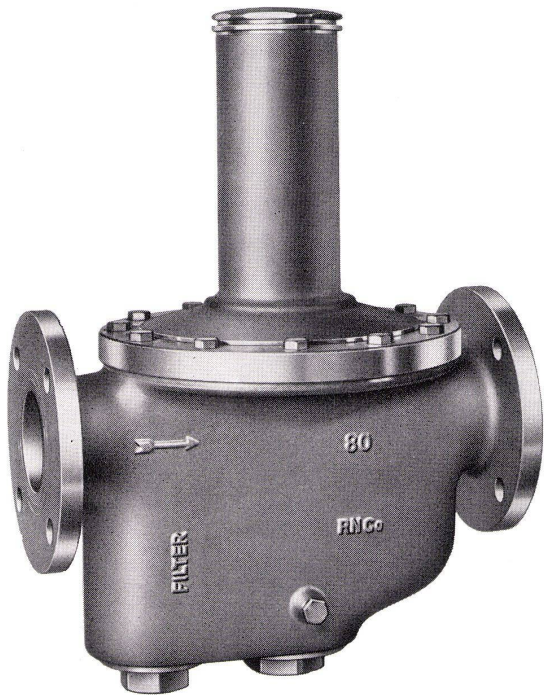

Nussbaum Wasserdruck Reduzier- ventil

Nr. 5012 Ein Nussbaum-Produkt aus unserem reichhaltigen Arbeitsprogramm für großdimensionierte Leitungen LW 65, 80 und 100 mm

R. Nussbaum & Co. AG
4600 Olten

Metallgießerei und Armaturenfabrik
Telephon 062 5 28 61