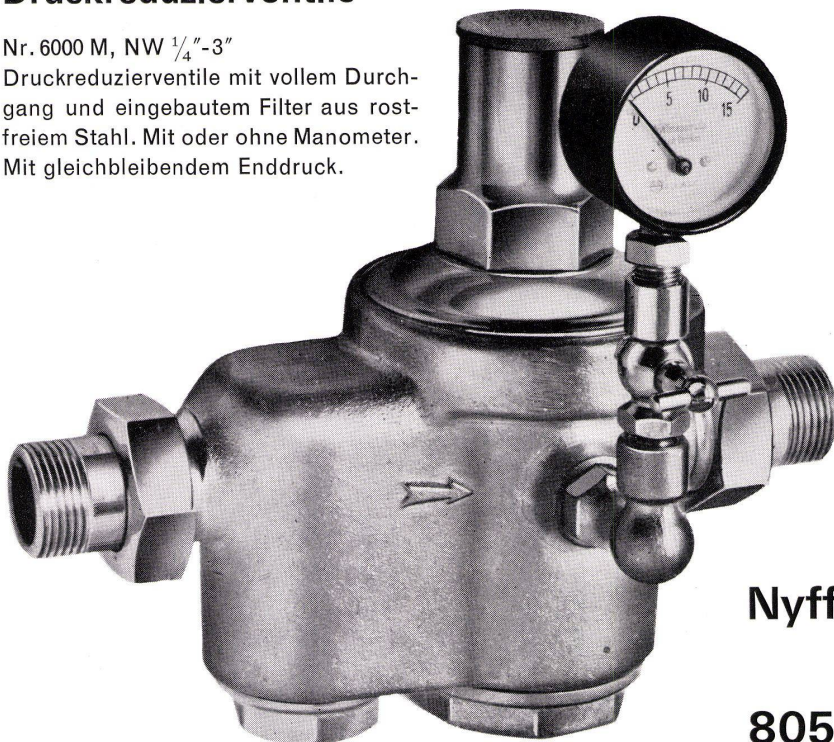

Druckreduzierventile

Nr. 6000 M, NW $\frac{1}{4}$ "-3"

Druckreduzierventile mit vollem Durchgang und eingebautem Filter aus rostfreiem Stahl. Mit oder ohne Manometer. Mit gleichbleibendem Enddruck.

**Armaturen
für Wasser
Gas
Heizung
Lüftung
Industrie**