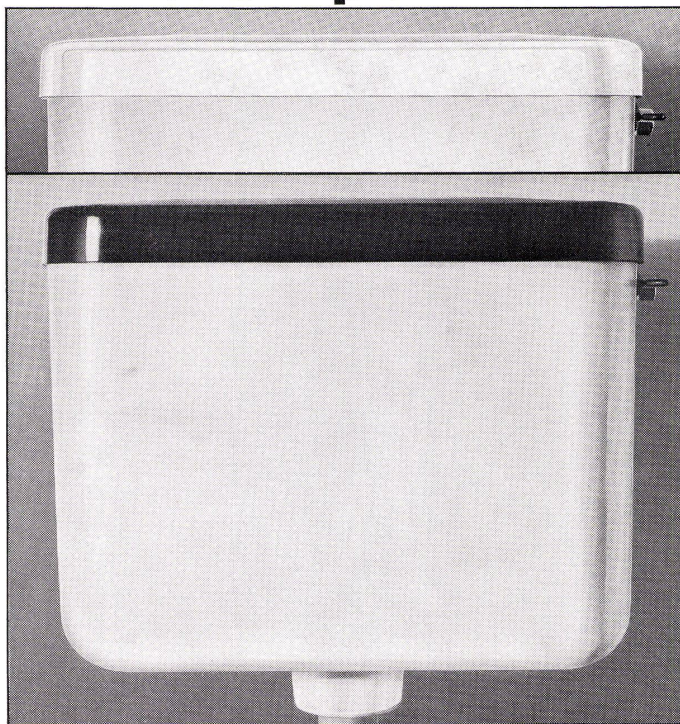

für modern planende Installateure

Der SUPERFORM-Spülkasten besteht aus einem sich nicht verändernden Kunststoff.

Dieses Material ist schlagfest, spannrissfrei, lichtecht und säurebeständig.

Aufgrund seiner technisch einwandfrei gelösten Konstruktion garantiert der SUPERFORM-Spülkasten für beste, geräuscharme und nicht zu überbietende Spülwirkung.

Er funktioniert störungsfrei, ist alterungsbeständig und unkompliziert in der Montage.

Zu beziehen durch die Mitglieder des Schweiz. Grosshandelsverbandes der sanitären Branche.

Weitere Auskunft und Prospekt direkt durch
F. Huber + Co. Sanitäre Artikel, Imfeldstrasse 39/43
8037 Zürich, Tel. 051 28 92 65

Die Marke SUPERFORM bürgt für ein hochwertiges Schweizerprodukt.

DER SUPERFORM-Schwimmerhahn ist einfach zu montieren, funktioniert absolut zuverlässig und gestattet eine rasche und zugleich sehr geräuscharme Füllung des Spülkastens.

Gegen Schwitzwasser isoliert

3