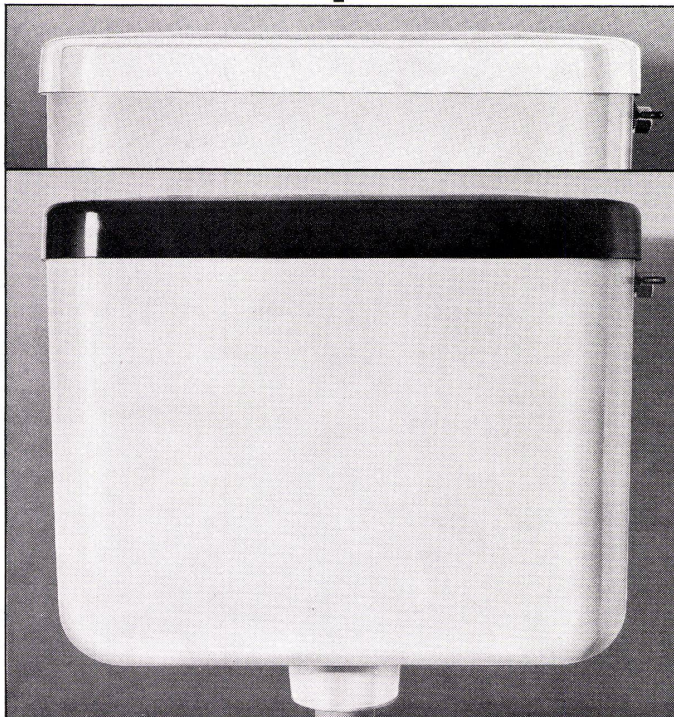

für modern planende Installateure

Der SUPERFORM-Spülkasten besteht aus einem sich nicht verändernden Kunststoff.

Dieses Material ist schlagfest, spannrissfrei, lichtecht und säurebeständig.

Aufgrund seiner technisch einwandfrei gelösten Konstruktion garantiert der SUPERFORM-Spülkasten für beste, geräuscharme und nicht zu überbietende Spülwirkung.

Er funktioniert störungsfrei, ist alterungsbeständig und unkompliziert in der Montage.

Zu beziehen durch die Mitglieder des Schweiz. Grosshandelsverbandes der sanitären Branche.

Weitere Auskunft und Prospekt direkt durch
F. Huber + Co. Sanitäre Artikel, Imfeldstrasse 39/43
8037 Zürich, Tel. 051 289265

Die Marke SUPERFORM bürgt für ein hochwertiges Schweizerprodukt.

DER SUPERFORM-Schwimmerhahn ist einfach zu montieren, funktioniert absolut zuverlässig und gestattet eine rasche und zugleich sehr geräuscharme Füllung des Spülkastens.

Gegen Schwitzwasser isoliert

3