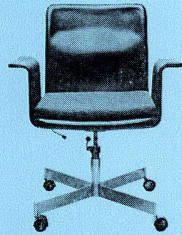

St 40 R

St 40 R

St 40 R

St 40 R

St 40 R

St 40 R

St 40 120.-

St X Schülerstuhl  
35-50 55.-

St H Schülerstuhl  
35-50 55.-

St 20 Schülerstuhl  
30-45 90.-/m. R. 100.-

St 60 R  
Leder 590.-

St 60  
Leder 490.-

St 65 R  
Kunstl. 600.-

Diese grosse RWD+Kevi-Stuhlkollektion ist in den Ausstellungs-  
räumen des RWD-Hochhauses in Dietikon und bei unseren Wieder-  
verkäufern zu besichtigen.